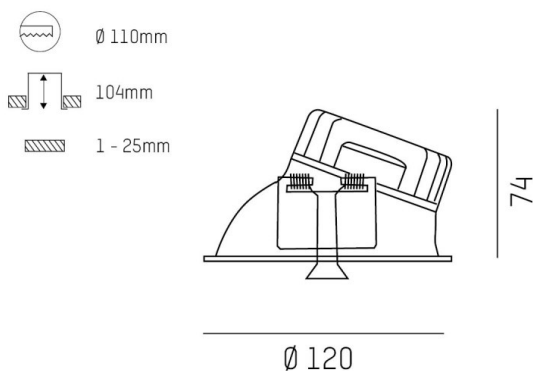

## COZY

573-020081300606d

COZY WALLWASHER R DOWNLIGHT ENCASTRÉ en aluminium, noir, RAL 9005, décor noir, réflecteur Dark métallisé sous vide en plastique angle de rayonnement 24°, émission direct, UGR <19, sans driver, gradation: DALI, IP20

## ILLUSTRATION

## DONNÉES TECHNIQUES

Source lumineuse	LED 15W
Flux lumineux [lm]	500
Température de couleur [K]	2700K
IRC	>90
UGR	<19
Optique	réflecteur Dark métallisé sous vide en plastique
Driver	sans driver
Emission de lumière	direct
Angle de rayonnement [°]	24°
Tension [V]	24 VDC
Matériel	aluminium
Hauteur [mm]	67
Diamètre [mm]	120
Découpe plafond [mm]	110
Épaisseur de plafond [mm]	1-25
Hauteur d'encastrement [mm]	97
Indice de protection (IP)	IP20
Classe de protection	classe de protection II
Indice de résistance aux chocs	IK06
Poids net [kg]	0,43
Couleur luminaire	noir
RAL	9005
Couleur éléments décoratifs	noir
N° EAN	9010506961423
Durée de vie [h]	L80 B10 50 000
Cl. d'efficacité énergétique	E

## COURBE PHOTOMÉTRIQUE

Les valeurs indiquées sont des valeurs assignées. La puissance et le flux lumineux sous soumis à une tolérance d'environ 10 %. Tolérance de la température de couleur : +/- 150 K. Sauf indication contraire, les valeurs s'appliquent à une température ambiante de 25 °C.