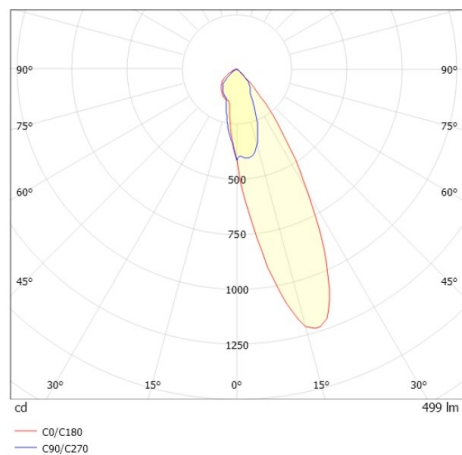

## COZY

573-020081300606d

COZY WALLWASHER R DOWNLIGHT ENCASTRÉ en aluminium, noir, RAL 9005, décor noir, réflecteur Dark métallisé sous vide en plastique angle de rayonnement 24°, émission direct, UGR <19, sans driver, gradation: DALI, IP20

## ILLUSTRATION

## DONNÉES TECHNIQUES

Source lumineuse	LED 15W
Flux lumineux [lm]	500
Température de couleur [K]	2700K
IRC	>90
UGR	<19
Optique	réflecteur Dark métallisé sous vide en plastique
Driver	sans driver
Emission de lumière	direct
Angle de rayonnement [°]	24°
Tension [V]	24 VDC
Matériel	aluminium
Hauteur [mm]	67
Diamètre [mm]	120
Découpe plafond [mm]	110
Épaisseur de plafond [mm]	1-25
Hauteur d'encastrement [mm]	97
Indice de protection (IP)	IP20
Classe de protection	classe de protection II
Indice de résistance aux chocs	IK06
Poids net [kg]	0,43
Couleur luminaire	noir
RAL	9005
Couleur éléments décoratifs	noir
N° EAN	9010506961423
Durée de vie [h]	L80 B10 50 000
Cl. d'efficacité énergétique	E

## COURBE PHOTOMÉTRIQUE

Les valeurs indiquées sont des valeurs assignées. La puissance et le flux lumineux sous soumis à une tolérance d'environ 10 %. Tolérance de la température de couleur : +/- 150 K. Sauf indication contraire, les valeurs s'appliquent à une température ambiante de 25 °C.