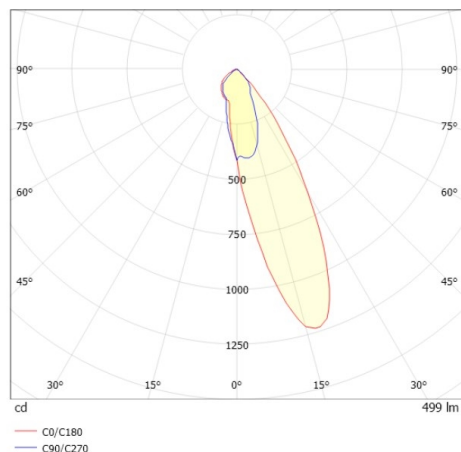

COZY

573-020081300606d

COZY WALLWASHER R DOWNLIGHT AD INCASSO in alluminio, nero, simile a RAL 9005, Decoro nero, riflettore Dark in plastica purissima sottovuoto fascio 24°, emissione luminosa diretto, UGR <19, senza alimentatore, dimmerabilità: DALI, IP20

DISEGNO

DETTAGLI TECNICI

tipo di lampadina	LED 15W
flusso luminoso [lm]	500
temperatura colore [K]	2700K
CRI	>90
UGR	<19
Ottica	riflettore Dark in plastica purissima sottovuoto
Designer	Serge Cornelissen
Alimentatore	senza alimentatore
area di emissione luce	diretta
ang.del fascio lumin.[°]	24°
classe di tensione [V]	24 VDC
Materiale	alluminio
altezza [mm]	67
diametro [mm]	120
taglio soffitto [mm]	110
spessore soffitto [mm]	1-25
profondita d'inc. [mm]	97
classe di protezione [IP]	IP20
classe di protezione	classe di protezione II
resistenza agli urti	IK06
peso netto [kg]	0,43
Colore lampada	nero
RAL	9005
Colore decoro	nero
cod.EAN	9010506961423
durata di vita [h]	L80 B10 50 000
cl. efficienza energ.	E

CURVA DISTRIBUZIONE LUCE

I valori indicati sono nominali. Tolleranza della potenza e del flusso luminoso +/- 10%. Tolleranza della temperatura colore: +/- 150 K. I valori sono riferiti ad una temperatura ambiente di 25°C, salvo diversa indicazione.