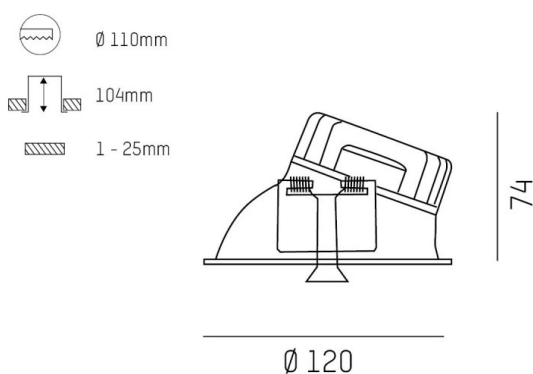

COZY

573-020081300606d

COZY WALLWASHER R DOWNLIGHT AD INCASSO in alluminio, nero, simile a RAL 9005, Decoro nero, riflettore Dark in plastica purissima sottovuoto fascio 24°, emissione luminosa diretto, UGR <19, senza alimentatore, dimmerabilità: DALI, IP20

DISEGNO

DETTAGLI TECNICI

tipo di lampadina	LED 15W
flusso luminoso [lm]	500
temperatura colore [K]	2700K
CRI	>90
UGR	<19
Ottica	riflettore Dark in plastica purissima sottovuoto
Designer	Serge Cornelissen
Alimentatore	senza alimentatore
area di emissione luce	diretta
ang.del fascio lumin.[°]	24°
classe di tensione [V]	24 VDC
Materiale	alluminio
altezza [mm]	67
diametro [mm]	120
taglio soffitto [mm]	110
spessore soffitto [mm]	1-25
profondita d'inc. [mm]	97
classe di protezione [IP]	IP20
classe di protezione	classe di protezione II
resistenza agli urti	IK06
peso netto [kg]	0,43
Colore lampada	nero
RAL	9005
Colore decoro	nero
cod.EAN	9010506961423
durata di vita [h]	L80 B10 50 000
cl. efficienza energ.	E

CURVA DISTRIBUZIONE LUCE

I valori indicati sono nominali. Tolleranza della potenza e del flusso luminoso +/- 10%. Tolleranza della temperatura colore: +/- 150 K. I valori sono riferiti ad una temperatura ambiente di 25°C, salvo diversa indicazione.