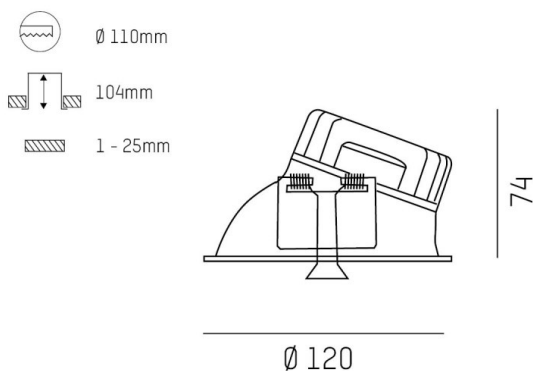

COZY

573-020081301b1b0

COZY WALLWASHER R DOWNLIGHT ENCASTRÉ en aluminium, cuivre, RAL 8004, décor cuivre, réflecteur Dark métallisé sous vide en plastique angle de rayonnement 24°, émission direct, UGR <19, sans driver, gradation: non dimmable, IP20

ILLUSTRATION

DONNÉES TECHNIQUES

Source lumineuse	LED 15W
Flux lumineux [lm]	540
Température de couleur [K]	2700K
IRC	>90
UGR	<19
Optique	réflecteur Dark métallisé sous vide en plastique
Driver	sans driver
Gradation	non dimmable
Emission de lumière	direct
Angle de rayonnement [°]	24°
Tension [V]	24 VDC
Matériel	aluminium
Hauteur [mm]	67
Diamètre [mm]	120
Découpe plafond [mm]	110
Epaisseur de plafond [mm]	1-25
Hauteur d'encastrement [mm]	97
Indice de protection [IP]	IP20
Classe de protection	classe de protection II
Indice de résistance aux chocs	IK06
Poids net [kg]	0,39
Couleur luminaire	cuivre
RAL	8004
Couleur éléments décoratifs	cuivre
N° EAN	9010506961201
Durée de vie [h]	L80 B10 50 000
Cl. d'efficacité énergétique	E

COURBE PHOTOMÉTRIQUE

Les valeurs indiquées sont des valeurs assignées. La puissance et le flux lumineux sous soumis à une tolérance d'environ 10 %. Tolérance de la température de couleur : +/- 150 K. Sauf indication contraire, les valeurs s'appliquent à une température ambiante de 25 °C.