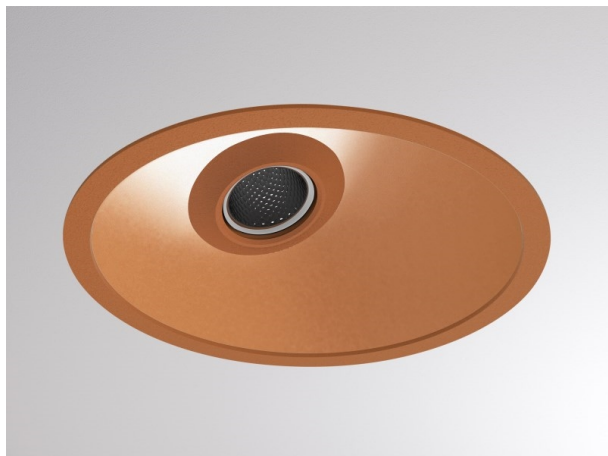

COZY

573-020081301b1b0

COZY WALLWASHER R DOWNLIGHT ENCASTRÉ en aluminium, cuivre, RAL 8004, décor cuivre, réflecteur Dark métallisé sous vide en plastique angle de rayonnement 24°, émission direct, UGR <19, sans driver, gradation: non dimmable, IP20

ILLUSTRATION

DONNÉES TECHNIQUES

Source lumineuse	LED 15W
Flux lumineux [lm]	540
Température de couleur [K]	2700K
IRC	>90
UGR	<19
Optique	réflecteur Dark métallisé sous vide en plastique
Driver	sans driver
Gradation	non dimmable
Emission de lumière	direct
Angle de rayonnement [°]	24°
Tension [V]	24 VDC
Matériel	aluminium
Hauteur [mm]	67
Diamètre [mm]	120
Découpe plafond [mm]	110
Epaisseur de plafond [mm]	1-25
Hauteur d'encastrement [mm]	97
Indice de protection [IP]	IP20
Classe de protection	classe de protection II
Indice de résistance aux chocs	IK06
Poids net [kg]	0,39
Couleur luminaire	cuivre
RAL	8004
Couleur éléments décoratifs	cuivre
N° EAN	9010506961201
Durée de vie [h]	L80 B10 50 000
Cl. d'efficacité énergétique	E