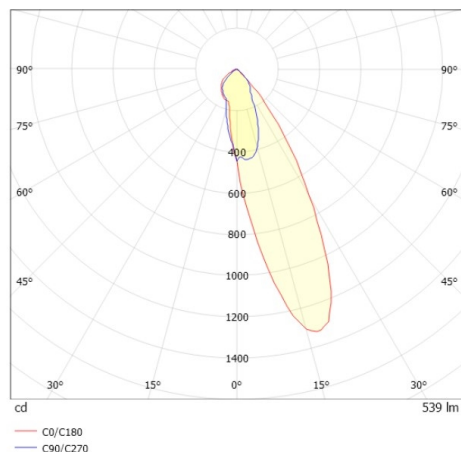

COZY

573-020081301b1b0

COZY WALLWASHER R DOWNLIGHT ENCASTRÉ en aluminium, cuivre, RAL 8004, décor cuivre, réflecteur Dark métallisé sous vide en plastique angle de rayonnement 24°, émission direct, UGR <19, sans driver, gradation: non dimmable, IP20

ILLUSTRATION

DONNÉES TECHNIQUES

Source lumineuse	LED 15W
Flux lumineux [lm]	540
Température de couleur [K]	2700K
IRC	>90
UGR	<19
Optique	réflecteur Dark métallisé sous vide en plastique
Driver	sans driver
Gradation	non dimmable
Emission de lumière	direct
Angle de rayonnement [°]	24°
Tension [V]	24 VDC
Matériel	aluminium
Hauteur [mm]	67
Diamètre [mm]	120
Découpe plafond [mm]	110
Epaisseur de plafond [mm]	1-25
Hauteur d'encastrement [mm]	97
Indice de protection [IP]	IP20
Classe de protection	classe de protection II
Indice de résistance aux chocs	IK06
Poids net [kg]	0,39
Couleur luminaire	cuivre
RAL	8004
Couleur éléments décoratifs	cuivre
N° EAN	9010506961201
Durée de vie [h]	L80 B10 50 000
Cl. d'efficacité énergétique	E

COURBE PHOTOMÉTRIQUE

Les valeurs indiquées sont des valeurs assignées. La puissance et le flux lumineux sous soumis à une tolérance d'environ 10 %. Tolérance de la température de couleur : +/- 150 K. Sauf indication contraire, les valeurs s'appliquent à une température ambiante de 25 °C.