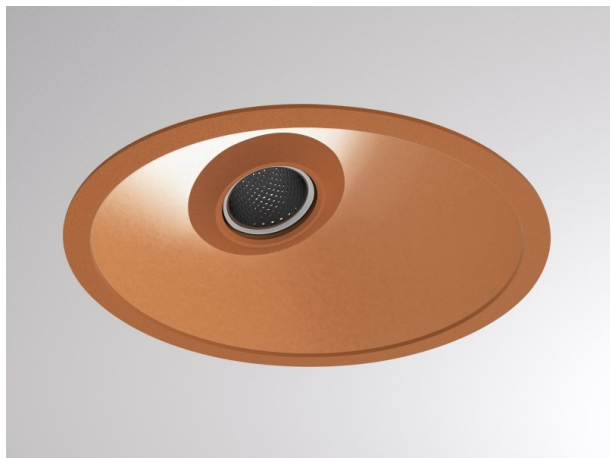

COZY

573-020081301b1bd

COZY WALLWASHER R DOWNLIGHT ENCASTRÉ en aluminium, cuivre, RAL 8004, décor cuivre, réflecteur Dark métallisé sous vide en plastique angle de rayonnement 24°, émission direct, UGR <19, sans driver, gradation: DALI, IP20

ILLUSTRATION

DONNÉES TECHNIQUES

Source lumineuse	LED 15W
Flux lumineux [lm]	540
Température de couleur [K]	2700K
IRC	>90
UGR	<19
Optique	réflecteur Dark métallisé sous vide en plastique
Driver	sans driver
Emission de lumière	direct
Angle de rayonnement [°]	24°
Tension [V]	24 VDC
Matériel	aluminium
Hauteur [mm]	67
Diamètre [mm]	120
Découpe plafond [mm]	110
Épaisseur de plafond [mm]	1-25
Hauteur d'encastrement [mm]	97
Indice de protection (IP)	IP20
Classe de protection	classe de protection II
Indice de résistance aux chocs	IK06
Poids net [kg]	0,42
Couleur luminaire	cuivre
RAL	8004
Couleur éléments décoratifs	cuivre
N° EAN	9010506961454
Durée de vie [h]	L80 B10 50 000
Cl. d'efficacité énergétique	E