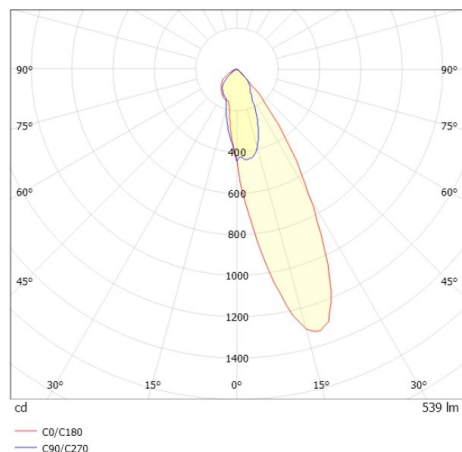

COZY

573-020081301b1bd

COZY WALLWASHER R DOWNLIGHT ENCASTRÉ en aluminium, cuivre, RAL 8004, décor cuivre, réflecteur Dark métallisé sous vide en plastique angle de rayonnement 24°, émission direct, UGR <19, sans driver, gradation: DALI, IP20

ILLUSTRATION

DONNÉES TECHNIQUES

Source lumineuse	LED 15W
Flux lumineux [lm]	540
Température de couleur [K]	2700K
IRC	>90
UGR	<19
Optique	réflecteur Dark métallisé sous vide en plastique
Driver	sans driver
Emission de lumière	direct
Angle de rayonnement [°]	24°
Tension [V]	24 VDC
Matériel	aluminium
Hauteur [mm]	67
Diamètre [mm]	120
Découpe plafond [mm]	110
Épaisseur de plafond [mm]	1-25
Hauteur d'encastrement [mm]	97
Indice de protection (IP)	IP20
Classe de protection	classe de protection II
Indice de résistance aux chocs	IK06
Poids net [kg]	0,42
Couleur luminaire	cuivre
RAL	8004
Couleur éléments décoratifs	cuivre
N° EAN	9010506961454
Durée de vie [h]	L80 B10 50 000
Cl. d'efficacité énergétique	E

COURBE PHOTOMÉTRIQUE

Les valeurs indiquées sont des valeurs assignées. La puissance et le flux lumineux sous soumis à une tolérance d'environ 10 %. Tolérance de la température de couleur : +/- 150 K. Sauf indication contraire, les valeurs s'appliquent à une température ambiante de 25 °C.