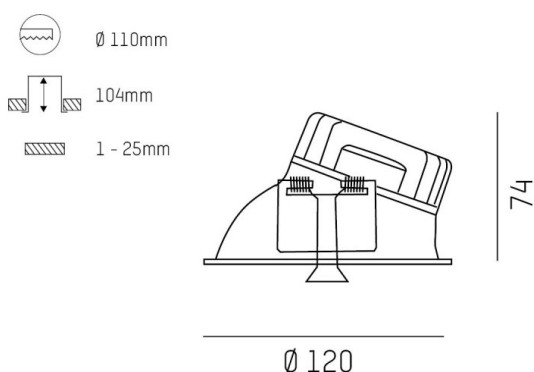

COZY

573-020081301b1bd

COZY WALLWASHER R DOWNLIGHT AD INCASSO in alluminio, rame, simile a RAL 8004, Decoro rame, riflettore Dark in plastica purissima sottovuoto fascio 24°, emissione luminosa diretto, UGR <19, senza alimentatore, dimmerabilità: DALI, IP20

DISEGNO

DETTAGLI TECNICI

tipo di lampadina	LED 15W
flusso luminoso [lm]	540
temperatura colore [K]	2700K
CRI	>90
UGR	<19
Ottica	riflettore Dark in plastica purissima sottovuoto
Designer	Serge Cornelissen
Alimentatore	senza alimentatore
area di emissione luce	diretta
ang.del fascio lumin.[°]	24°
classe di tensione [V]	24 VDC
Materiale	alluminio
altezza [mm]	67
diametro [mm]	120
taglio soffitto [mm]	110
spessore soffitto [mm]	1-25
profondità d'inc. [mm]	97
classe di protezione [IP]	IP20
classe di protezione	classe di protezione II
resistenza agli urti	IK06
peso netto [kg]	0,42
Colore lampada	rame
RAL	8004
Colore decoro	rame
cod.EAN	9010506961454
durata di vita [h]	L80 B10 50 000
cl. efficienza energ.	E

CURVA DISTRIBUZIONE LUCE

I valori indicati sono nominali. Tolleranza della potenza e del flusso luminoso +/- 10%. Tolleranza della temperatura colore: +/- 150 K. I valori sono riferiti ad una temperatura ambiente di 25°C, salvo diversa indicazione.