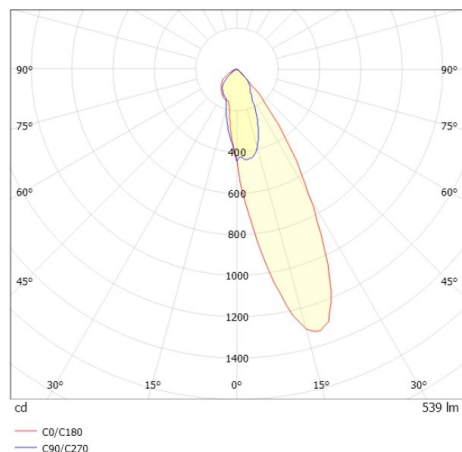

COZY

573-020081301b1bd

COZY WALLWASHER R DOWNLIGHT AD INCASSO in alluminio, rame, simile a RAL 8004, Decoro rame, riflettore Dark in plastica purissima sottovuoto fascio 24°, emissione luminosa diretto, UGR <19, senza alimentatore, dimmerabilità: DALI, IP20

DISEGNO

DETTAGLI TECNICI

tipo di lampadina	LED 15W
flusso luminoso [lm]	540
temperatura colore [K]	2700K
CRI	>90
UGR	<19
Ottica	riflettore Dark in plastica purissima sottovuoto
Designer	Serge Cornelissen
Alimentatore	senza alimentatore
area di emissione luce	diretta
ang.del fascio lumin.[°]	24°
classe di tensione [V]	24 VDC
Materiale	alluminio
altezza [mm]	67
diametro [mm]	120
taglio soffitto [mm]	110
spessore soffitto [mm]	1-25
profondità d'inc. [mm]	97
classe di protezione [IP]	IP20
classe di protezione	classe di protezione II
resistenza agli urti	IK06
peso netto [kg]	0,42
Colore lampada	rame
RAL	8004
Colore decoro	rame
cod.EAN	9010506961454
durata di vita [h]	L80 B10 50 000
cl. efficienza energ.	E

CURVA DISTRIBUZIONE LUCE

I valori indicati sono nominali. Tolleranza della potenza e del flusso luminoso +/- 10%. Tolleranza della temperatura colore: +/- 150 K. I valori sono riferiti ad una temperatura ambiente di 25°C, salvo diversa indicazione.