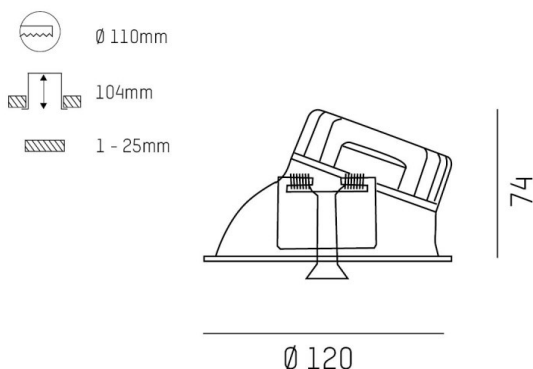

COZY

573-020081301d1d0

COZY WALLWASHER R DOWNLIGHT ENCASTRÉ en aluminium, or, RAL 070 60 40, décor or, réflecteur Dark métallisé sous vide en plastique angle de rayonnement 24°, émission direct, UGR <22, sans driver, gradation: non dimmable, IP20

ILLUSTRATION

DONNÉES TECHNIQUES

Source lumineuse	LED 15W
Flux lumineux [lm]	550
Température de couleur [K]	2700K
IRC	>90
UGR	<22
Optique	réflecteur Dark métallisé sous vide en plastique
Driver	sans driver
Gradation	non dimmable
Emission de lumière	direct
Angle de rayonnement [°]	24°
Tension [V]	24 VDC
Matériel	aluminium
Hauteur [mm]	67
Diamètre [mm]	120
Découpe plafond [mm]	110
Epaisseur de plafond [mm]	1-25
Hauteur d'encastrement [mm]	97
Indice de protection [IP]	IP20
Classe de protection	classe de protection II
Indice de résistance aux chocs	IK06
Poids net [kg]	0,39
Couleur luminaire	or
RAL	070 60 40
Couleur éléments décoratifs	or
N° EAN	9010506961188
Durée de vie [h]	L80 B10 50 000
Cl. d'efficacité énergétique	E

COURBE PHOTOMÉTRIQUE

Les valeurs indiquées sont des valeurs assignées. La puissance et le flux lumineux sous soumis à une tolérance d'environ 10 %. Tolérance de la température de couleur : +/- 150 K. Sauf indication contraire, les valeurs s'appliquent à une température ambiante de 25 °C.