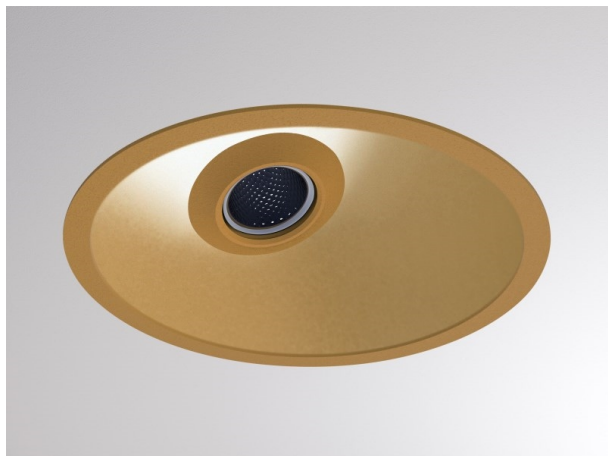

COZY

573-020081301d1d0

COZY WALLWASHER R DOWNLIGHT ENCASTRÉ en aluminium, or, RAL 070 60 40, décor or, réflecteur Dark métallisé sous vide en plastique angle de rayonnement 24°, émission direct, UGR <22, sans driver, gradation: non dimmable, IP20

ILLUSTRATION

DONNÉES TECHNIQUES

Source lumineuse	LED 15W
Flux lumineux [lm]	550
Température de couleur [K]	2700K
IRC	>90
UGR	<22
Optique	réflecteur Dark métallisé sous vide en plastique
Driver	sans driver
Gradation	non dimmable
Emission de lumière	direct
Angle de rayonnement [°]	24°
Tension [V]	24 VDC
Matériel	aluminium
Hauteur [mm]	67
Diamètre [mm]	120
Découpe plafond [mm]	110
Epaisseur de plafond [mm]	1-25
Hauteur d'encastrement [mm]	97
Indice de protection [IP]	IP20
Classe de protection	classe de protection II
Indice de résistance aux chocs	IK06
Poids net [kg]	0,39
Couleur luminaire	or
RAL	070 60 40
Couleur éléments décoratifs	or
N° EAN	9010506961188
Durée de vie [h]	L80 B10 50 000
Cl. d'efficacité énergétique	E