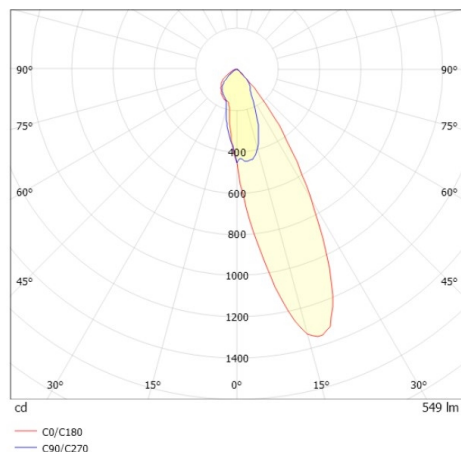

COZY

573-020081301d1d0

COZY WALLWASHER R DOWNLIGHT ENCASTRÉ en aluminium, or, RAL 070 60 40, décor or, réflecteur Dark métallisé sous vide en plastique angle de rayonnement 24°, émission direct, UGR <22, sans driver, gradation: non dimmable, IP20

ILLUSTRATION

DONNÉES TECHNIQUES

Source lumineuse	LED 15W
Flux lumineux [lm]	550
Température de couleur [K]	2700K
IRC	>90
UGR	<22
Optique	réflecteur Dark métallisé sous vide en plastique
Driver	sans driver
Gradation	non dimmable
Emission de lumière	direct
Angle de rayonnement [°]	24°
Tension [V]	24 VDC
Matériel	aluminium
Hauteur [mm]	67
Diamètre [mm]	120
Découpe plafond [mm]	110
Epaisseur de plafond [mm]	1-25
Hauteur d'encastrement [mm]	97
Indice de protection [IP]	IP20
Classe de protection	classe de protection II
Indice de résistance aux chocs	IK06
Poids net [kg]	0,39
Couleur luminaire	or
RAL	070 60 40
Couleur éléments décoratifs	or
N° EAN	9010506961188
Durée de vie [h]	L80 B10 50 000
Cl. d'efficacité énergétique	E

COURBE PHOTOMÉTRIQUE

Les valeurs indiquées sont des valeurs assignées. La puissance et le flux lumineux sous soumis à une tolérance d'environ 10 %. Tolérance de la température de couleur : +/- 150 K. Sauf indication contraire, les valeurs s'appliquent à une température ambiante de 25 °C.