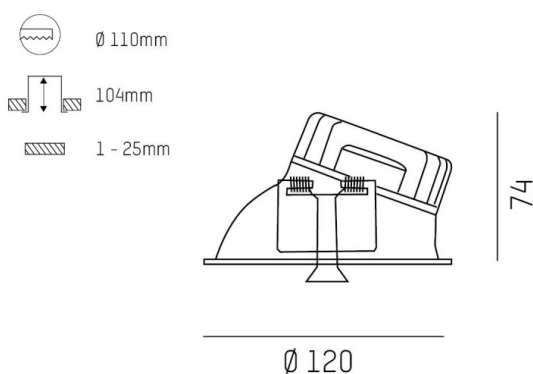

COZY

573-020081301d1d0

COZY WALLWASHER R DOWNLIGHT AD INCASSO in alluminio, oro, simile a RAL 070 60 40, Decoro oro, riflettore Dark in plastica purissima sottovuoto fascio 24°, emissione luminosa diretto, UGR <22, senza alimentatore, dimmerabilità: non dimmerabile, IP20

DISEGNO

DETTAGLI TECNICI

tipo di lampadina	LED 15W
flusso luminoso [lm]	550
temperatura colore [K]	2700K
CRI	>90
UGR	<22
Ottica	riflettore Dark in plastica purissima sottovuoto
Designer	Serge Cornelissen
Alimentatore	senza alimentatore
Dimmerabilità	non dimmerabile
area di emissione luce	diretta
ang.del fascio lumin.[°]	24°
classe di tensione [V]	24 VDC
Materiale	alluminio
altezza [mm]	67
diametro [mm]	120
taglio soffitto [mm]	110
spessore soffitto [mm]	1-25
profondita d'inc. [mm]	97
classe di protezione[IP]	IP20
classe di protezione	classe di protezione II
resistenza agli urti	IK06
peso netto [kg]	0,39
Colore lampada	oro
RAL	070 60 40
Colore decoro	oro
cod.EAN	9010506961188
durata di vita [h]	L80 B10 50 000
cl. efficienza energ.	E

CURVA DISTRIBUZIONE LUCE

I valori indicati sono nominali. Tolleranza della potenza e del flusso luminoso +/- 10%. Tolleranza della temperatura colore: +/- 150 K. I valori sono riferiti ad una temperatura ambiente di 25°C, salvo diversa indicazione.