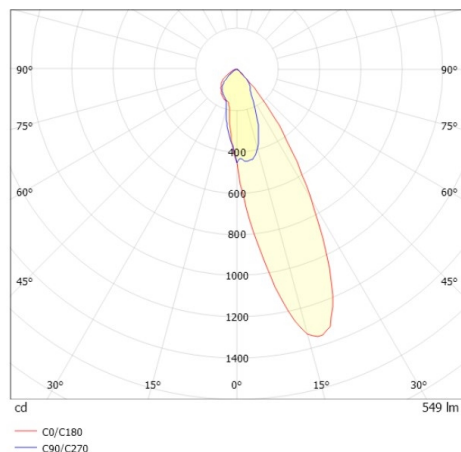

COZY

573-020081301d1d0

COZY WALLWASHER R DOWNLIGHT AD INCASSO in alluminio, oro, simile a RAL 070 60 40, Decoro oro, riflettore Dark in plastica purissima sottovuoto fascio 24°, emissione luminosa diretto, UGR <22, senza alimentatore, dimmerabilità: non dimmerabile, IP20

DISEGNO

DETTAGLI TECNICI

tipo di lampadina	LED 15W
flusso luminoso [lm]	550
temperatura colore [K]	2700K
CRI	>90
UGR	<22
Ottica	riflettore Dark in plastica purissima sottovuoto
Designer	Serge Cornelissen
Alimentatore	senza alimentatore
Dimmerabilità	non dimmerabile
area di emissione luce	diretta
ang.del fascio lumin.[°]	24°
classe di tensione [V]	24 VDC
Materiale	alluminio
altezza [mm]	67
diametro [mm]	120
taglio soffitto [mm]	110
spessore soffitto [mm]	1-25
profondita d'inc. [mm]	97
classe di protezione[IP]	IP20
classe di protezione	classe di protezione II
resistenza agli urti	IK06
peso netto [kg]	0,39
Colore lampada	oro
RAL	070 60 40
Colore decoro	oro
cod.EAN	9010506961188
durata di vita [h]	L80 B10 50 000
cl. efficienza energ.	E

CURVA DISTRIBUZIONE LUCE

I valori indicati sono nominali. Tolleranza della potenza e del flusso luminoso +/- 10%. Tolleranza della temperatura colore: +/- 150 K. I valori sono riferiti ad una temperatura ambiente di 25°C, salvo diversa indicazione.