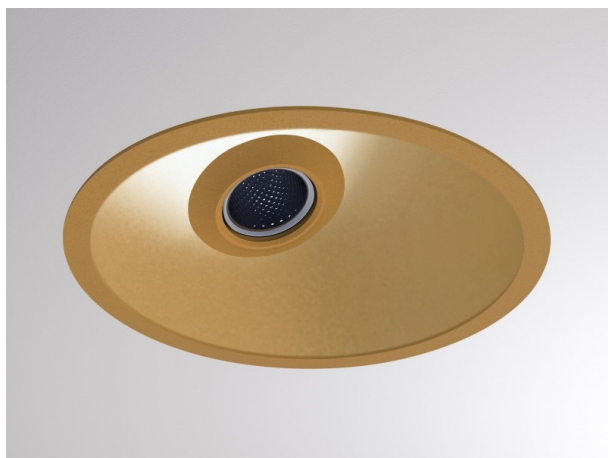

COZY

573-020081301d1d0

COZY WALLWASHER R DOWNLIGHT AD INCASSO in alluminio, oro, simile a RAL 070 60 40, Decoro oro, riflettore Dark in plastica purissima sottovuoto fascio 24°, emissione luminosa diretto, UGR <22, senza alimentatore, dimmerabilità: non dimmerabile, IP20

DISEGNO

DETTAGLI TECNICI

tipo di lampadina	LED 15W
flusso luminoso [lm]	550
temperatura colore [K]	2700K
CRI	>90
UGR	<22
Ottica	riflettore Dark in plastica purissima sottovuoto
Designer	Serge Cornelissen
Alimentatore	senza alimentatore
Dimmerabilità	non dimmerabile
area di emissione luce	diretta
ang.del fascio lumin.[°]	24°
classe di tensione [V]	24 VDC
Materiale	alluminio
altezza [mm]	67
diametro [mm]	120
taglio soffitto [mm]	110
spessore soffitto [mm]	1-25
profondita d'inc. [mm]	97
classe di protezione[IP]	IP20
classe di protezione	classe di protezione II
resistenza agli urti	IK06
peso netto [kg]	0,39
Colore lampada	oro
RAL	070 60 40
Colore decoro	oro
cod.EAN	9010506961188
durata di vita [h]	L80 B10 50 000
cl. efficienza energ.	E