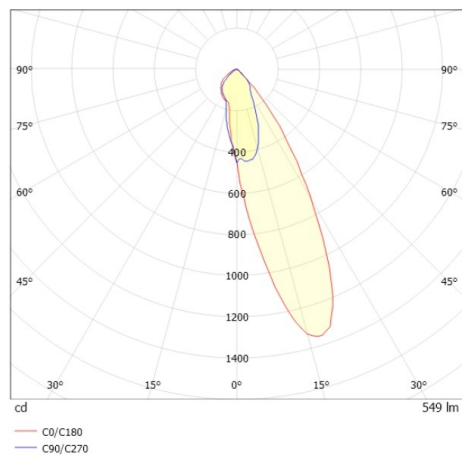

COZY

573-020081301d1dd

COZY WALLWASHER R DOWNLIGHT ENCASTRÉ en aluminium, or, RAL 070 60 40, décor or, réflecteur Dark métallisé sous vide en plastique angle de rayonnement 24°, émission direct, UGR <22, sans driver, gradation: DALI, IP20

ILLUSTRATION

DONNÉES TECHNIQUES

Source lumineuse	LED 15W
Flux lumineux [lm]	550
Température de couleur [K]	2700K
IRC	>90
UGR	<22
Optique	réflecteur Dark métallisé sous vide en plastique
Driver	sans driver
Emission de lumière	direct
Angle de rayonnement [°]	24°
Tension [V]	24 VDC
Matériel	aluminium
Hauteur [mm]	67
Diamètre [mm]	120
Découpe plafond [mm]	110
Épaisseur de plafond [mm]	1-25
Hauteur d'encastrement [mm]	97
Indice de protection (IP)	IP20
Classe de protection	classe de protection II
Indice de résistance aux chocs	IK06
Poids net [kg]	0,42
Couleur luminaire	or
RAL	070 60 40
Couleur éléments décoratifs	or
N° EAN	9010506961447
Durée de vie [h]	L80 B10 50 000
Cl. d'efficacité énergétique	E

COURBE PHOTOMÉTRIQUE

Les valeurs indiquées sont des valeurs assignées. La puissance et le flux lumineux sous soumis à une tolérance d'environ 10 %. Tolérance de la température de couleur : +/- 150 K. Sauf indication contraire, les valeurs s'appliquent à une température ambiante de 25 °C.