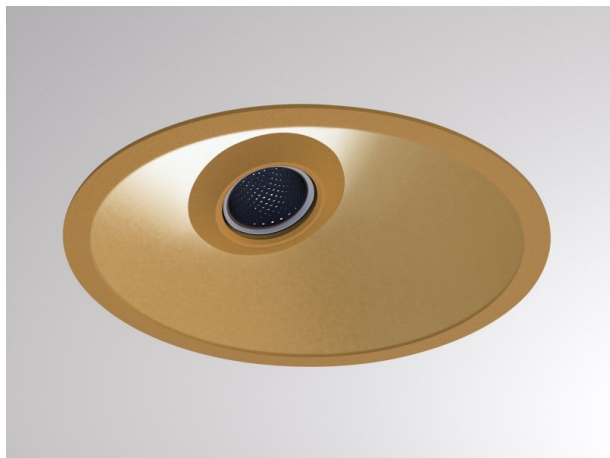

COZY

573-020081301d1dd

COZY WALLWASHER R DOWNLIGHT ENCASTRÉ en aluminium, or, RAL 070 60 40, décor or, réflecteur Dark métallisé sous vide en plastique angle de rayonnement 24°, émission direct, UGR <22, sans driver, gradation: DALI, IP20

ILLUSTRATION

DONNÉES TECHNIQUES

Source lumineuse	LED 15W
Flux lumineux [lm]	550
Température de couleur [K]	2700K
IRC	>90
UGR	<22
Optique	réflecteur Dark métallisé sous vide en plastique
Driver	sans driver
Emission de lumière	direct
Angle de rayonnement [°]	24°
Tension [V]	24 VDC
Matériel	aluminium
Hauteur [mm]	67
Diamètre [mm]	120
Découpe plafond [mm]	110
Épaisseur de plafond [mm]	1-25
Hauteur d'encastrement [mm]	97
Indice de protection (IP)	IP20
Classe de protection	classe de protection II
Indice de résistance aux chocs	IK06
Poids net [kg]	0,42
Couleur luminaire	or
RAL	070 60 40
Couleur éléments décoratifs	or
N° EAN	9010506961447
Durée de vie [h]	L80 B10 50 000
Cl. d'efficacité énergétique	E