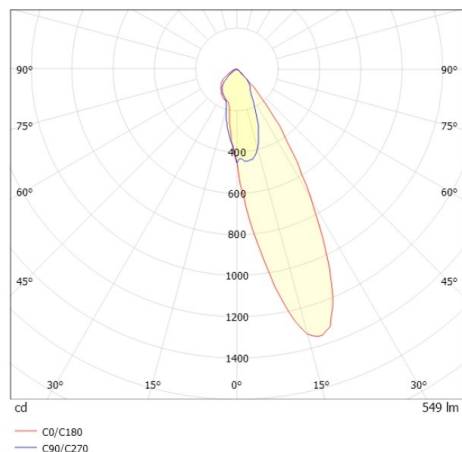

COZY

573-020081301d1dd

COZY WALLWASHER R DOWNLIGHT AD INCASSO in alluminio, oro, simile a RAL 070 60 40, Decoro oro, riflettore Dark in plastica purissima sottovuoto fascio 24°, emissione luminosa diretto, UGR <22, senza alimentatore, dimmerabilità: DALI, IP20

DISEGNO

DETTAGLI TECNICI

tipo di lampadina	LED 15W
flusso luminoso [lm]	550
temperatura colore [K]	2700K
CRI	>90
UGR	<22
Ottica	riflettore Dark in plastica purissima sottovuoto
Designer	Serge Cornelissen
Alimentatore	senza alimentatore
area di emissione luce	diretta
ang.del fascio lumin.[°]	24°
classe di tensione [V]	24 VDC
Materiale	alluminio
altezza [mm]	67
diametro [mm]	120
taglio soffitto [mm]	110
spessore soffitto [mm]	1-25
profondita d'inc. [mm]	97
classe di protezione [IP]	IP20
classe di protezione	classe di protezione II
resistenza agli urti	IK06
peso netto [kg]	0,42
Colore lampada	oro
RAL	070 60 40
Colore decoro	oro
cod.EAN	9010506961447
durata di vita [h]	L80 B10 50 000
cl. efficienza energ.	E

CURVA DISTRIBUZIONE LUCE

I valori indicati sono nominali. Tolleranza della potenza e del flusso luminoso +/- 10%. Tolleranza della temperatura colore: +/- 150 K. I valori sono riferiti ad una temperatura ambiente di 25°C, salvo diversa indicazione.