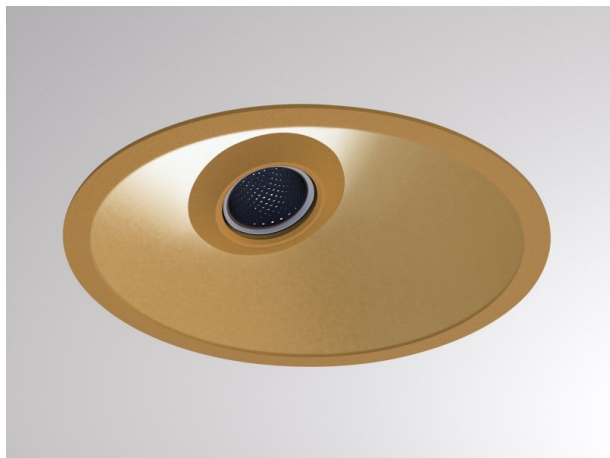

COZY

573-020081301d1dd

COZY WALLWASHER R DOWNLIGHT AD INCASSO in alluminio, oro, simile a RAL 070 60 40, Decoro oro, riflettore Dark in plastica purissima sottovuoto fascio 24°, emissione luminosa diretto, UGR <22, senza alimentatore, dimmerabilità: DALI, IP20

DISEGNO

DETTAGLI TECNICI

tipo di lampadina	LED 15W
flusso luminoso [lm]	550
temperatura colore [K]	2700K
CRI	>90
UGR	<22
Ottica	riflettore Dark in plastica purissima sottovuoto
Designer	Serge Cornelissen
Alimentatore	senza alimentatore
area di emissione luce	diretta
ang.del fascio lumin.[°]	24°
classe di tensione [V]	24 VDC
Materiale	alluminio
altezza [mm]	67
diametro [mm]	120
taglio soffitto [mm]	110
spessore soffitto [mm]	1-25
profondita d'inc. [mm]	97
classe di protezione [IP]	IP20
classe di protezione	classe di protezione II
resistenza agli urti	IK06
peso netto [kg]	0,42
Colore lampada	oro
RAL	070 60 40
Colore decoro	oro
cod.EAN	9010506961447
durata di vita [h]	L80 B10 50 000
cl. efficienza energ.	E