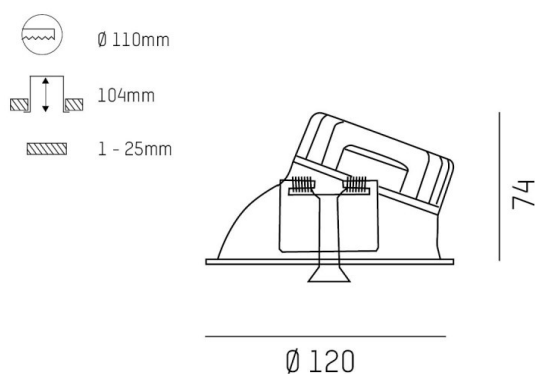

COZY

573-0200814005050

COZY WALLWASHER R DOWNLIGHT ENCASTRÉ en aluminium, blanc, RAL 9016, décor blanc, réflecteur Dark métallisé sous vide en plastique angle de rayonnement 24°, émission direct, UGR <25, sans driver, gradation: non dimmable, IP20

ILLUSTRATION

DONNÉES TECHNIQUES

Source lumineuse	LED 15W
Flux lumineux [lm]	760
Température de couleur [K]	4000K
IRC	>90
UGR	<25
Optique	réflecteur Dark métallisé sous vide en plastique
Driver	sans driver
Gradation	non dimmable
Emission de lumière	direct
Angle de rayonnement [°]	24°
Tension [V]	24 VDC
Matériel	aluminium

Hauteur [mm]	67
Diamètre [mm]	120
Découpe plafond [mm]	110
Épaisseur de plafond [mm]	1-25
Hauteur d'encastrement [mm]	97
Indice de protection [IP]	IP20
Classe de protection	classe de protection II
Indice de résistance aux chocs	IK06
Poids net [kg]	0,38

COURBE PHOTOMÉTRIQUE

Couleur lumineuse	blanc
RAL	9016
Couleur éléments décoratifs	blanc
N° EAN	9010506961218
Durée de vie [h]	L80 B10 50 000
Cl. d'efficacité énergétique	E

Les valeurs indiquées sont des valeurs assignées. La puissance et le flux lumineux sous soumis à une tolérance d'environ 10 %. Tolérance de la température de couleur : +/- 150 K. Sauf indication contraire, les valeurs s'appliquent à une température ambiante de 25 °C.