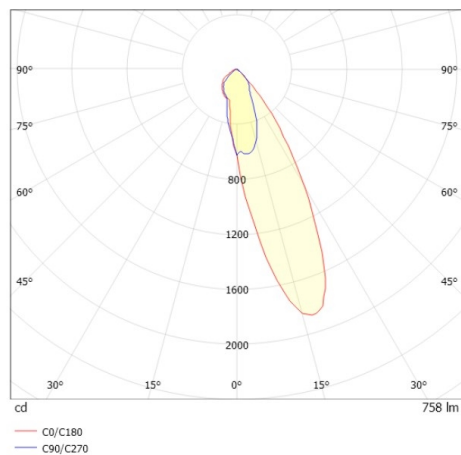

ILLUSTRATION

DONNÉES TECHNIQUES

Source lumineuse	LED 15W
Flux lumineux [lm]	760
Température de couleur [K]	4000K
IRC	>90
UGR	<25
Optique	réflecteur Dark métallisé sous vide en plastique
Driver	sans driver
Gradation	non dimmable
Emission de lumière	direct
Angle de rayonnement [°]	24°
Tension [V]	24 VDC
Matériel	aluminium

COURBE PHOTOMÉTRIQUE

Couleur lumineuse	blanc
RAL	9016
Couleur éléments décoratifs	blanc
N° EAN	9010506961218
Durée de vie [h]	L80 B10 50 000
Cl. d'efficacité énergétique	E

Les valeurs indiquées sont des valeurs assignées. La puissance et le flux lumineux sous soumis à une tolérance d'environ 10 %. Tolérance de la température de couleur : +/- 150 K. Sauf indication contraire, les valeurs s'appliquent à une température ambiante de 25 °C.