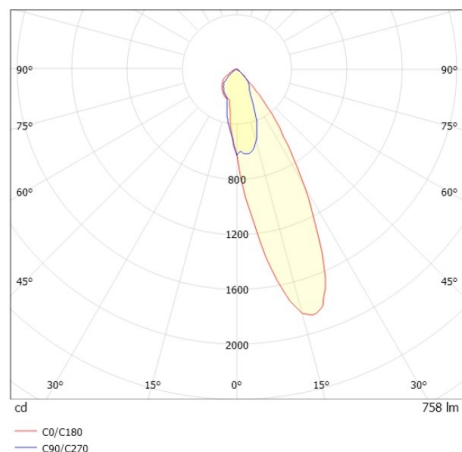

COZY

573-0200814005050

COZY WALLWASHER R DOWNLIGHT AD INCASSO in alluminio, bianco, simile a RAL 9016, Decoro bianco, riflettore Dark in plastica purissima sottovuoto fascio 24°, emissione luminosa diretto, UGR <25, senza alimentatore, dimmerabilità: non dimmerabile, IP20

DISEGNO

DETTAGLI TECNICI

tipo di lampadina	LED 15W
flusso luminoso [lm]	760
temperatura colore [K]	4000K
CRI	>90
UGR	<25
Ottica	riflettore Dark in plastica purissima sottovuoto
Designer	Serge Cornelissen
Alimentatore	senza alimentatore
Dimmerabilità	non dimmerabile
area di emissione luce	diretta
ang.del fascio lumin.[°]	24°
classe di tensione [V]	24 VDC
Materiale	alluminio
altezza [mm]	67
diametro [mm]	120
taglio soffitto [mm]	110
spessore soffitto [mm]	1-25
profondita d'inc. [mm]	97
classe di protezione[IP]	IP20
classe di protezione	classe di protezione II
resistenza agli urti	IK06
peso netto [kg]	0,38
Colore lampada	bianco
RAL	9016
Colore decoro	bianco
cod.EAN	9010506961218
durata di vita [h]	L80 B10 50 000
cl. efficienza energ.	E

CURVA DISTRIBUZIONE LUCE

I valori indicati sono nominali. Tolleranza della potenza e del flusso luminoso +/- 10%. Tolleranza della temperatura colore: +/- 150 K. I valori sono riferiti ad una temperatura ambiente di 25°C, salvo diversa indicazione.