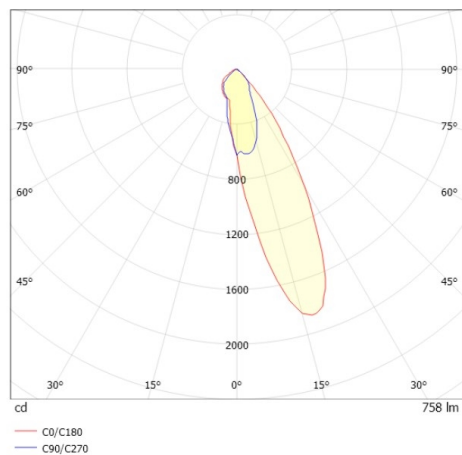

COZY

573-020081400505d

COZY WALLWASHER R DOWNLIGHT ENCASTRÉ en aluminium, blanc, RAL 9016, décor blanc, réflecteur Dark métallisé sous vide en plastique angle de rayonnement 24°, émission direct, UGR <25, sans driver, gradation: DALI, IP20

ILLUSTRATION

DONNÉES TECHNIQUES

Source lumineuse	LED 15W
Flux lumineux [lm]	760
Température de couleur [K]	4000K
IRC	>90
UGR	<25
Optique	réflecteur Dark métallisé sous vide en plastique
Driver	sans driver
Emission de lumière	direct
Angle de rayonnement [°]	24°
Tension [V]	24 VDC
Matériel	aluminium
Hauteur [mm]	67
Diamètre [mm]	120
Découpe plafond [mm]	110
Épaisseur de plafond [mm]	1-25
Hauteur d'encastrement [mm]	97
Indice de protection (IP)	IP20
Classe de protection	classe de protection II
Indice de résistance aux chocs	IK06
Poids net [kg]	0,41
Couleur luminaire	blanc
RAL	9016
Couleur éléments décoratifs	blanc
N° EAN	9010506961461
Durée de vie [h]	L80 B10 50 000
Cl. d'efficacité énergétique	E

COURBE PHOTOMÉTRIQUE

Les valeurs indiquées sont des valeurs assignées. La puissance et le flux lumineux sous soumis à une tolérance d'environ 10 %. Tolérance de la température de couleur : +/- 150 K. Sauf indication contraire, les valeurs s'appliquent à une température ambiante de 25 °C.