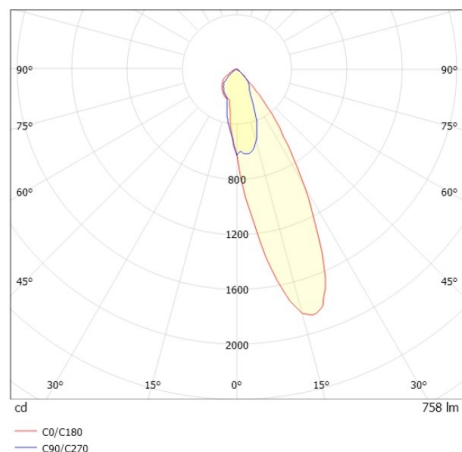

COZY

573-020081400505d

COZY WALLWASHER R DOWNLIGHT AD INCASSO in alluminio, bianco, simile a RAL 9016, Decoro bianco, riflettore Dark in plastica purissima sottovuoto fascio 24°, emissione luminosa diretto, UGR <25, senza alimentatore, dimmerabilità: DALI, IP20

DISEGNO

DETTAGLI TECNICI

tipo di lampadina	LED 15W
flusso luminoso [lm]	760
temperatura colore [K]	4000K
CRI	>90
UGR	<25
Ottica	riflettore Dark in plastica purissima sottovuoto
Designer	Serge Cornelissen
Alimentatore	senza alimentatore
area di emissione luce	diretta
ang.del fascio lumin.[°]	24°
classe di tensione [V]	24 VDC
Materiale	alluminio
altezza [mm]	67
diametro [mm]	120
taglio soffitto [mm]	110
spessore soffitto [mm]	1-25
profondita d'inc. [mm]	97
classe di protezione [IP]	IP20
classe di protezione	classe di protezione II
resistenza agli urti	IK06
peso netto [kg]	0,41
Colore lampada	bianco
RAL	9016
Colore decoro	bianco
cod.EAN	9010506961461
durata di vita [h]	L80 B10 50 000
cl. efficienza energ.	E

CURVA DISTRIBUZIONE LUCE

I valori indicati sono nominali. Tolleranza della potenza e del flusso luminoso +/- 10%. Tolleranza della temperatura colore: +/- 150 K. I valori sono riferiti ad una temperatura ambiente di 25°C, salvo diversa indicazione.