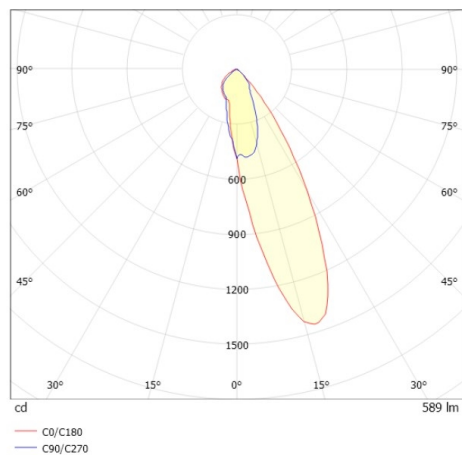

ILLUSTRATION

DONNÉES TECHNIQUES

Source lumineuse	LED 15W
Flux lumineux [lm]	590
Température de couleur [K]	4000K
IRC	>90
UGR	<22
Optique	réflecteur Dark métallisé sous vide en plastique
Driver	sans driver
Gradation	non dimmable
Emission de lumière	direct
Angle de rayonnement [°]	24°
Tension [V]	24 VDC
Matériel	aluminium

COURBE PHOTOMÉTRIQUE

Couleur lumineuse	noir
RAL	9005
Couleur éléments décoratifs	noir
N° EAN	9010506961225
Durée de vie [h]	L80 B10 50 000
Cl. d'efficacité énergétique	E

Les valeurs indiquées sont des valeurs assignées. La puissance et le flux lumineux sous soumis à une tolérance d'environ 10 %. Tolérance de la température de couleur : +/- 150 K. Sauf indication contraire, les valeurs s'appliquent à une température ambiante de 25 °C.