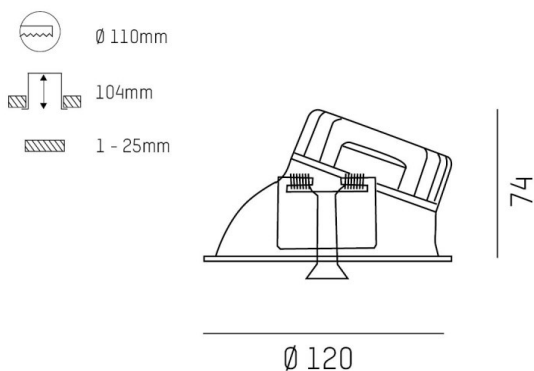

COZY

573-0200814006060

COZY WALLWASHER R DOWNLIGHT ENCASTRÉ en aluminium, noir, RAL 9005, décor noir, réflecteur Dark métallisé sous vide en plastique angle de rayonnement 24°, émission direct, UGR <22, sans driver, gradation: non dimmable, IP20

ILLUSTRATION

DONNÉES TECHNIQUES

Source lumineuse	LED 15W
Flux lumineux [lm]	590
Température de couleur [K]	4000K
IRC	>90
UGR	<22
Optique	réflecteur Dark métallisé sous vide en plastique
Driver	sans driver
Gradation	non dimmable
Emission de lumière	direct
Angle de rayonnement [°]	24°
Tension [V]	24 VDC
Matériel	aluminium

Hauteur [mm]	67
Diamètre [mm]	120
Découpe plafond [mm]	110
Épaisseur de plafond [mm]	1-25
Hauteur d'encastrement [mm]	97
Indice de protection [IP]	IP20
Classe de protection	classe de protection II
Indice de résistance aux chocs	IK06
Poids net [kg]	0,39

COURBE PHOTOMÉTRIQUE

Couleur lumineuse	noir
RAL	9005
Couleur éléments décoratifs	noir
N° EAN	9010506961225
Durée de vie [h]	L80 B10 50 000
Cl. d'efficacité énergétique	E

Les valeurs indiquées sont des valeurs assignées. La puissance et le flux lumineux sous soumis à une tolérance d'environ 10 %. Tolérance de la température de couleur : +/- 150 K. Sauf indication contraire, les valeurs s'appliquent à une température ambiante de 25 °C.