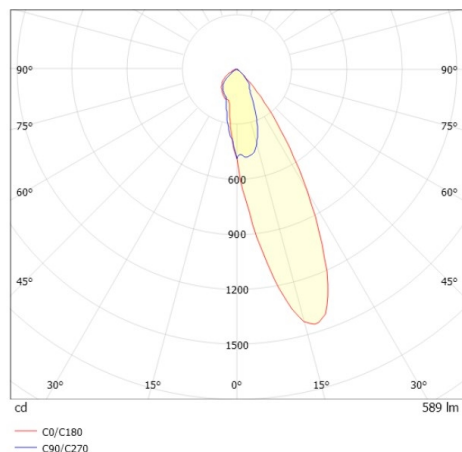

COZY

573-0200814006060

COZY WALLWASHER R DOWNLIGHT AD INCASSO in alluminio, nero, simile a RAL 9005, Decoro nero, riflettore Dark in plastica purissima sottovuoto fascio 24°, emissione luminosa diretto, UGR <22, senza alimentatore, dimmerabilità: non dimmerabile, IP20

DISEGNO

DETTAGLI TECNICI

tipo di lampadina	LED 15W
flusso luminoso [lm]	590
temperatura colore [K]	4000K
CRI	>90
UGR	<22
Ottica	riflettore Dark in plastica purissima sottovuoto
Designer	Serge Cornelissen
Alimentatore	senza alimentatore
Dimmerabilità	non dimmerabile
area di emissione luce	diretta
ang.del fascio lumin.[°]	24°
classe di tensione [V]	24 VDC
Materiale	alluminio
altezza [mm]	67
diámetro [mm]	120
taglio soffitto [mm]	110
spessore soffitto [mm]	1-25
profondità d'inc. [mm]	97
classe di protezione[IP]	IP20
classe di protezione	classe di protezione II
resistenza agli urti	IK06
peso netto [kg]	0,39
Colore lampada	nero
RAL	9005
Colore decoro	nero
cod.EAN	9010506961225
durata di vita [h]	L80 B10 50 000
cl. efficienza energ.	E

CURVA DISTRIBUZIONE LUCE

I valori indicati sono nominali. Tolleranza della potenza e del flusso luminoso +/- 10%. Tolleranza della temperatura colore: +/- 150 K. I valori sono riferiti ad una temperatura ambiente di 25°C, salvo diversa indicazione.