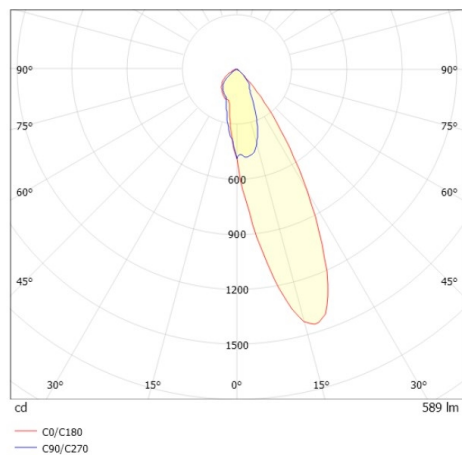

COZY

573-020081400606d

COZY WALLWASHER R DOWNLIGHT ENCASTRÉ en aluminium, noir, RAL 9005, décor noir, réflecteur Dark métallisé sous vide en plastique angle de rayonnement 24°, émission direct, UGR <22, sans driver, gradation: DALI, IP20

ILLUSTRATION

DONNÉES TECHNIQUES

Source lumineuse	LED 15W
Flux lumineux [lm]	590
Température de couleur [K]	4000K
IRC	>90
UGR	<22
Optique	réflecteur Dark métallisé sous vide en plastique
Driver	sans driver
Emission de lumière	direct
Angle de rayonnement [°]	24°
Tension [V]	24 VDC
Matériel	aluminium
Hauteur [mm]	67
Diamètre [mm]	120
Découpe plafond [mm]	110
Épaisseur de plafond [mm]	1-25
Hauteur d'encastrement [mm]	97
Indice de protection (IP)	IP20
Classe de protection	classe de protection II
Indice de résistance aux chocs	IK06
Poids net [kg]	0,43
Couleur luminaire	noir
RAL	9005
Couleur éléments décoratifs	noir
N° EAN	9010506961478
Durée de vie [h]	L80 B10 50 000
Cl. d'efficacité énergétique	E

COURBE PHOTOMÉTRIQUE

Les valeurs indiquées sont des valeurs assignées. La puissance et le flux lumineux sous soumis à une tolérance d'environ 10 %. Tolérance de la température de couleur : +/- 150 K. Sauf indication contraire, les valeurs s'appliquent à une température ambiante de 25 °C.