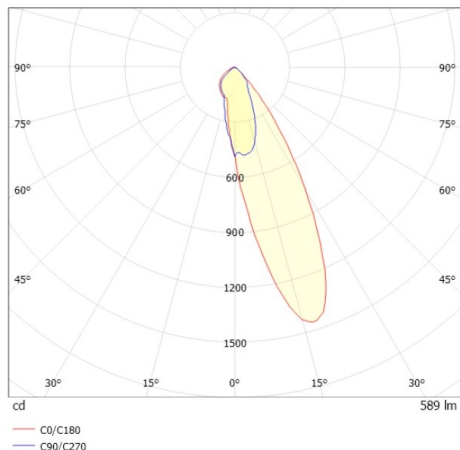

COZY

573-020081400606d

COZY WALLWASHER R DOWNLIGHT AD INCASSO in alluminio, nero, simile a RAL 9005, Decoro nero, riflettore Dark in plastica purissima sottovuoto fascio 24°, emissione luminosa diretto, UGR <22, senza alimentatore, dimmerabilità: DALI, IP20

DISEGNO

DETTAGLI TECNICI

tipo di lampadina	LED 15W
flusso luminoso [lm]	590
temperatura colore [K]	4000K
CRI	>90
UGR	<22
Ottica	riflettore Dark in plastica purissima sottovuoto
Designer	Serge Cornelissen
Alimentatore	senza alimentatore
area di emissione luce	diretta
ang.del fascio lumin.[°]	24°
classe di tensione [V]	24 VDC
Materiale	alluminio
altezza [mm]	67
diametro [mm]	120
taglio soffitto [mm]	110
spessore soffitto [mm]	1-25
profondita d'inc. [mm]	97
classe di protezione [IP]	IP20
classe di protezione	classe di protezione II
resistenza agli urti	IK06
peso netto [kg]	0,43
Colore lampada	nero
RAL	9005
Colore decoro	nero
cod.EAN	9010506961478
durata di vita [h]	L80 B10 50 000
cl. efficienza energ.	E

CURVA DISTRIBUZIONE LUCE

I valori indicati sono nominali. Tolleranza della potenza e del flusso luminoso +/- 10%. Tolleranza della temperatura colore: +/- 150 K. I valori sono riferiti ad una temperatura ambiente di 25°C, salvo diversa indicazione.