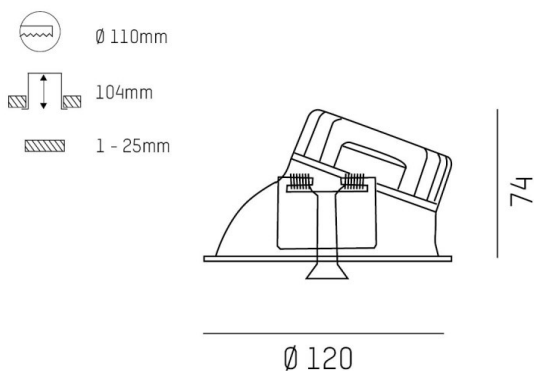

COZY

573-020081400606d

COZY WALLWASHER R DOWNLIGHT AD INCASSO in alluminio, nero, simile a RAL 9005, Decoro nero, riflettore Dark in plastica purissima sottovuoto fascio 24°, emissione luminosa diretto, UGR <22, senza alimentatore, dimmerabilità: DALI, IP20

DISEGNO

DETTAGLI TECNICI

tipo di lampadina	LED 15W
flusso luminoso [lm]	590
temperatura colore [K]	4000K
CRI	>90
UGR	<22
Ottica	riflettore Dark in plastica purissima sottovuoto
Designer	Serge Cornelissen
Alimentatore	senza alimentatore
area di emissione luce	diretta
ang.del fascio lumin.[°]	24°
classe di tensione [V]	24 VDC
Materiale	alluminio
altezza [mm]	67
diametro [mm]	120
taglio soffitto [mm]	110
spessore soffitto [mm]	1-25
profondita d'inc. [mm]	97
classe di protezione [IP]	IP20
classe di protezione	classe di protezione II
resistenza agli urti	IK06
peso netto [kg]	0,43
Colore lampada	nero
RAL	9005
Colore decoro	nero
cod.EAN	9010506961478
durata di vita [h]	L80 B10 50 000
cl. efficienza energ.	E

CURVA DISTRIBUZIONE LUCE

I valori indicati sono nominali. Tolleranza della potenza e del flusso luminoso +/- 10%. Tolleranza della temperatura colore: +/- 150 K. I valori sono riferiti ad una temperatura ambiente di 25°C, salvo diversa indicazione.