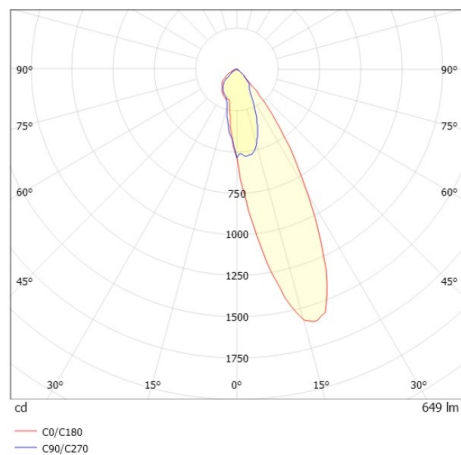

## ILLUSTRATION

## DONNÉES TECHNIQUES

Source lumineuse	LED 15W
Flux lumineux [lm]	650
Température de couleur [K]	4000K
IRC	>90
UGR	<22
Optique	réflecteur Dark métallisé sous vide en plastique
Driver	sans driver
Gradation	non dimmable
Emission de lumière	direct
Angle de rayonnement [°]	24°
Tension [V]	24 VDC
Matériel	aluminium

## COURBE PHOTOMÉTRIQUE

Couleur lumineaire	cuivre
RAL	8004
Couleur éléments décoratifs	cuivre
N° EAN	9010506961249
Durée de vie [h]	L80 B10 50 000
Cl. d'efficacité énergétique	E

Les valeurs indiquées sont des valeurs assignées. La puissance et le flux lumineux sous soumis à une tolérance d'environ 10 %. Tolérance de la température de couleur : +/- 150 K. Sauf indication contraire, les valeurs s'appliquent à une température ambiante de 25 °C.