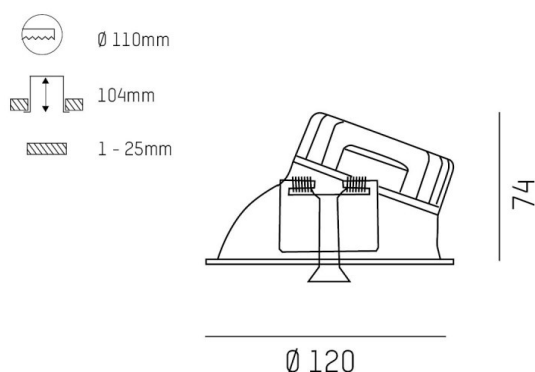

## COZY

573-020081401b1b0

COZY WALLWASHER R DOWNLIGHT ENCASTRÉ en aluminium, cuivre, RAL 8004, décor cuivre, réflecteur Dark métallisé sous vide en plastique angle de rayonnement 24°, émission direct, UGR <22, sans driver, gradation: non dimmable, IP20

## DONNÉES TECHNIQUES

Source lumineuse	LED 15W
Flux lumineux [lm]	650
Température de couleur [K]	4000K
IRC	>90
UGR	<22
Optique	réflecteur Dark métallisé sous vide en plastique
Driver	sans driver
Gradation	non dimmable
Emission de lumière	direct
Angle de rayonnement [°]	24°
Tension [V]	24 VDC
Matériel	aluminium

Hauteur [mm]	67
Diamètre [mm]	120
Découpe plafond [mm]	110
Épaisseur de plafond [mm]	1-25
Hauteur d'encastrement [mm]	97
Indice de protection [IP]	IP20
Classe de protection	classe de protection II
Indice de résistance aux chocs	IK06
Poids net [kg]	0,39

## COURBE PHOTOMÉTRIQUE

Couleur lumineaire	cuivre
RAL	8004
Couleur éléments décoratifs	cuivre
N° EAN	9010506961249
Durée de vie [h]	L80 B10 50 000
Cl. d'efficacité énergétique	E

Les valeurs indiquées sont des valeurs assignées. La puissance et le flux lumineux sous soumis à une tolérance d'environ 10 %. Tolérance de la température de couleur : +/- 150 K. Sauf indication contraire, les valeurs s'appliquent à une température ambiante de 25 °C.