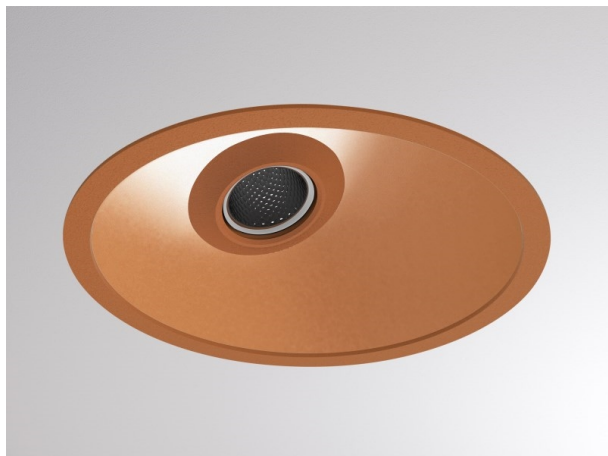

## COZY

573-020081401b1b0

COZY WALLWASHER R DOWNLIGHT ENCASTRÉ en aluminium, cuivre, RAL 8004, décor cuivre, réflecteur Dark métallisé sous vide en plastique angle de rayonnement 24°, émission direct, UGR <22, sans driver, gradation: non dimmable, IP20

## ILLUSTRATION

## DONNÉES TECHNIQUES

Source lumineuse	LED 15W
Flux lumineux [lm]	650
Température de couleur [K]	4000K
IRC	>90
UGR	<22
Optique	réflecteur Dark métallisé sous vide en plastique
Driver	sans driver
Gradation	non dimmable
Emission de lumière	direct
Angle de rayonnement [°]	24°
Tension [V]	24 VDC
Matériel	aluminium