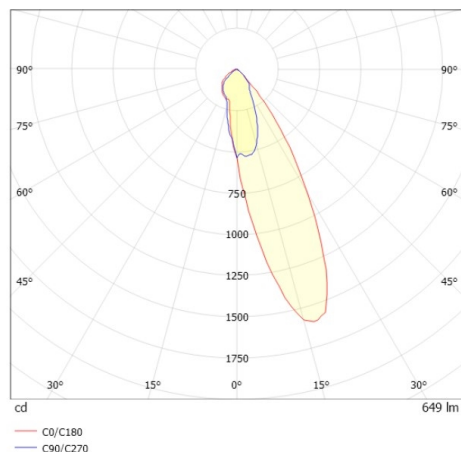

COZY

573-020081401b1b0

COZY WALLWASHER R DOWNLIGHT AD INCASSO in alluminio, rame, simile a RAL 8004, Decoro rame, riflettore Dark in plastica purissima sottovuoto fascio 24°, emissione luminosa diretto, UGR <22, senza alimentatore, dimmerabilità: non dimmerabile, IP20

DISEGNO

DETTAGLI TECNICI

tipo di lampadina	LED 15W
flusso luminoso [lm]	650
temperatura colore [K]	4000K
CRI	>90
UGR	<22
Ottica	riflettore Dark in plastica purissima sottovuoto
Designer	Serge Cornelissen
Alimentatore	senza alimentatore
Dimmerabilità	non dimmerabile
area di emissione luce	diretta
ang.del fascio lumin.[°]	24°
classe di tensione [V]	24 VDC
Materiale	alluminio
altezza [mm]	67
diametro [mm]	120
taglio soffitto [mm]	110
spessore soffitto [mm]	1-25
profondità d'inc. [mm]	97
classe di protezione[IP]	IP20
classe di protezione	classe di protezione II
resistenza agli urti	IK06
peso netto [kg]	0,39
Colore lampada	rame
RAL	8004
Colore decoro	rame
cod.EAN	9010506961249
durata di vita [h]	L80 B10 50 000
cl. efficienza energ.	E

CURVA DISTRIBUZIONE LUCE

I valori indicati sono nominali. Tolleranza della potenza e del flusso luminoso +/- 10%. Tolleranza della temperatura colore: +/- 150 K. I valori sono riferiti ad una temperatura ambiente di 25°C, salvo diversa indicazione.