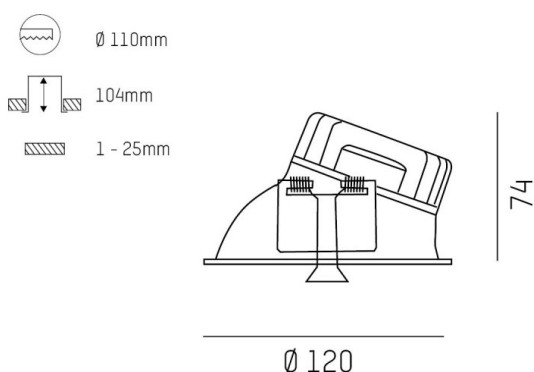

COZY

573-020081401b1b0

COZY WALLWASHER R DOWNLIGHT AD INCASSO in alluminio, rame, simile a RAL 8004, Decoro rame, riflettore Dark in plastica purissima sottovuoto fascio 24°, emissione luminosa diretto, UGR <22, senza alimentatore, dimmerabilità: non dimmerabile, IP20

DISEGNO

DETTAGLI TECNICI

tipo di lampadina	LED 15W
flusso luminoso [lm]	650
temperatura colore [K]	4000K
CRI	>90
UGR	<22
Ottica	riflettore Dark in plastica purissima sottovuoto
Designer	Serge Cornelissen
Alimentatore	senza alimentatore
Dimmerabilità	non dimmerabile
area di emissione luce	diretta
ang.del fascio lumin.[°]	24°
classe di tensione [V]	24 VDC
Materiale	alluminio
altezza [mm]	67
diametro [mm]	120
taglio soffitto [mm]	110
spessore soffitto [mm]	1-25
profondità d'inc. [mm]	97
classe di protezione[IP]	IP20
classe di protezione	classe di protezione II
resistenza agli urti	IK06
peso netto [kg]	0,39
Colore lampada	rame
RAL	8004
Colore decoro	rame
cod.EAN	9010506961249
durata di vita [h]	L80 B10 50 000
cl. efficienza energ.	E

CURVA DISTRIBUZIONE LUCE

I valori indicati sono nominali. Tolleranza della potenza e del flusso luminoso +/- 10%. Tolleranza della temperatura colore: +/- 150 K. I valori sono riferiti ad una temperatura ambiente di 25°C, salvo diversa indicazione.