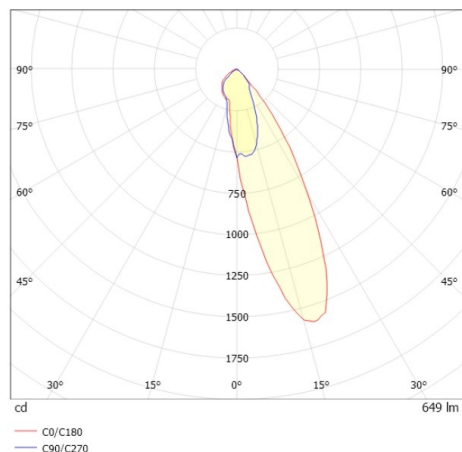

COZY

573-020081401b1bd

COZY WALLWASHER R DOWNLIGHT ENCASTRÉ en aluminium, cuivre, RAL 8004, décor cuivre, réflecteur Dark métallisé sous vide en plastique angle de rayonnement 24°, émission direct, UGR <22, sans driver, gradation: DALI, IP20

ILLUSTRATION

DONNÉES TECHNIQUES

Source lumineuse	LED 15W
Flux lumineux [lm]	650
Température de couleur [K]	4000K
IRC	>90
UGR	<22
Optique	réflecteur Dark métallisé sous vide en plastique
Driver	sans driver
Emission de lumière	direct
Angle de rayonnement [°]	24°
Tension [V]	24 VDC
Matériel	aluminium
Hauteur [mm]	67
Diamètre [mm]	120
Découpe plafond [mm]	110
Épaisseur de plafond [mm]	1-25
Hauteur d'encastrement [mm]	97
Indice de protection (IP)	IP20
Classe de protection	classe de protection II
Indice de résistance aux chocs	IK06
Poids net [kg]	0,42
Couleur luminaire	cuivre
RAL	8004
Couleur éléments décoratifs	cuivre
N° EAN	9010506961492
Durée de vie [h]	L80 B10 50 000
Cl. d'efficacité énergétique	E

COURBE PHOTOMÉTRIQUE

Les valeurs indiquées sont des valeurs assignées. La puissance et le flux lumineux sous soumis à une tolérance d'environ 10 %. Tolérance de la température de couleur : +/- 150 K. Sauf indication contraire, les valeurs s'appliquent à une température ambiante de 25 °C.