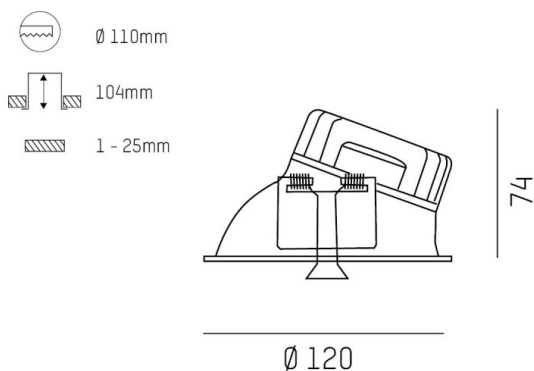

COZY

573-020081401b1bd

COZY WALLWASHER R DOWNLIGHT ENCASTRÉ en aluminium, cuivre, RAL 8004, décor cuivre, réflecteur Dark métallisé sous vide en plastique angle de rayonnement 24°, émission direct, UGR <22, sans driver, gradation: DALI, IP20

ILLUSTRATION

DONNÉES TECHNIQUES

Source lumineuse	LED 15W
Flux lumineux [lm]	650
Température de couleur [K]	4000K
IRC	>90
UGR	<22
Optique	réflecteur Dark métallisé sous vide en plastique
Driver	sans driver
Emission de lumière	direct
Angle de rayonnement [°]	24°
Tension [V]	24 VDC
Matériel	aluminium
Hauteur [mm]	67
Diamètre [mm]	120
Découpe plafond [mm]	110
Épaisseur de plafond [mm]	1-25
Hauteur d'encastrement [mm]	97
Indice de protection (IP)	IP20
Classe de protection	classe de protection II
Indice de résistance aux chocs	IK06
Poids net [kg]	0,42
Couleur luminaire	cuivre
RAL	8004
Couleur éléments décoratifs	cuivre
N° EAN	9010506961492
Durée de vie [h]	L80 B10 50 000
Cl. d'efficacité énergétique	E

COURBE PHOTOMÉTRIQUE

Les valeurs indiquées sont des valeurs assignées. La puissance et le flux lumineux sous soumis à une tolérance d'environ 10 %. Tolérance de la température de couleur : +/- 150 K. Sauf indication contraire, les valeurs s'appliquent à une température ambiante de 25 °C.