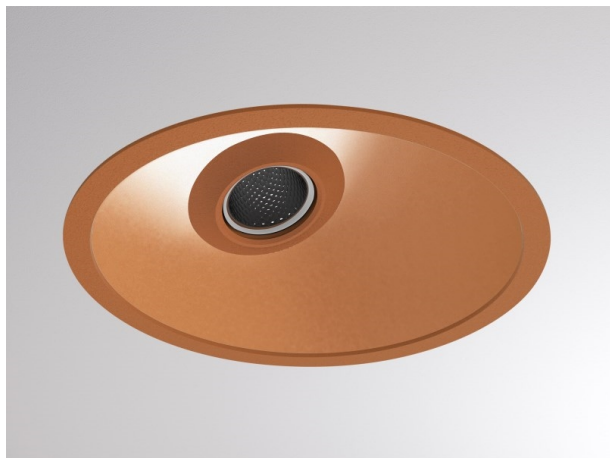

COZY

573-020081401b1bd

COZY WALLWASHER R DOWNLIGHT ENCASTRÉ en aluminium, cuivre, RAL 8004, décor cuivre, réflecteur Dark métallisé sous vide en plastique angle de rayonnement 24°, émission direct, UGR <22, sans driver, gradation: DALI, IP20

ILLUSTRATION

DONNÉES TECHNIQUES

Source lumineuse	LED 15W
Flux lumineux [lm]	650
Température de couleur [K]	4000K
IRC	>90
UGR	<22
Optique	réflecteur Dark métallisé sous vide en plastique
Driver	sans driver
Emission de lumière	direct
Angle de rayonnement [°]	24°
Tension [V]	24 VDC
Matériel	aluminium
Hauteur [mm]	67
Diamètre [mm]	120
Découpe plafond [mm]	110
Épaisseur de plafond [mm]	1-25
Hauteur d'encastrement [mm]	97
Indice de protection (IP)	IP20
Classe de protection	classe de protection II
Indice de résistance aux chocs	IK06
Poids net [kg]	0,42
Couleur luminaire	cuivre
RAL	8004
Couleur éléments décoratifs	cuivre
N° EAN	9010506961492
Durée de vie [h]	L80 B10 50 000
Cl. d'efficacité énergétique	E