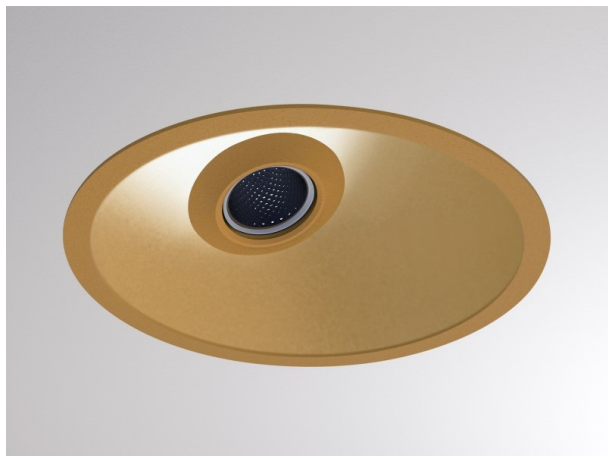

COZY

573-020081401d1d0

COZY WALLWASHER R DOWNLIGHT ENCASTRÉ en aluminium, or, RAL 070 60 40, décor or, réflecteur Dark métallisé sous vide en plastique angle de rayonnement 24°, émission direct, UGR <22, sans driver, gradation: non dimmable, IP20

ILLUSTRATION

DONNÉES TECHNIQUES

Source lumineuse	LED 15W
Flux lumineux [lm]	650
Température de couleur [K]	4000K
IRC	>90
UGR	<22
Optique	réflecteur Dark métallisé sous vide en plastique
Driver	sans driver
Gradation	non dimmable
Emission de lumière	direct
Angle de rayonnement [°]	24°
Tension [V]	24 VDC
Matériel	aluminium
Hauteur [mm]	67
Diamètre [mm]	120
Découpe plafond [mm]	110
Epaisseur de plafond [mm]	1-25
Hauteur d'encastrement [mm]	97
Indice de protection [IP]	IP20
Classe de protection	classe de protection II
Indice de résistance aux chocs	IK06
Poids net [kg]	0,39
Couleur luminaire	or
RAL	070 60 40
Couleur éléments décoratifs	or
N° EAN	9010506961232
Durée de vie [h]	L80 B10 50 000
Cl. d'efficacité énergétique	E