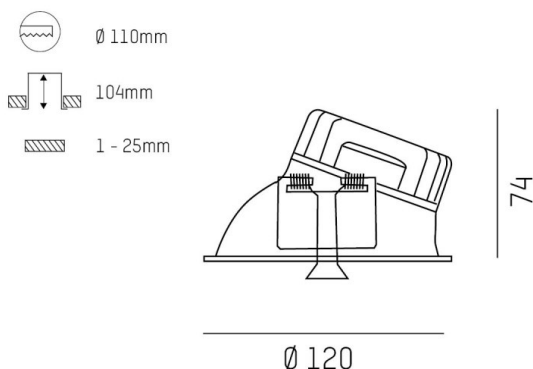

COZY

573-020081401d1d0

COZY WALLWASHER R DOWNLIGHT ENCASTRÉ en aluminium, or, RAL 070 60 40, décor or, réflecteur Dark métallisé sous vide en plastique angle de rayonnement 24°, émission direct, UGR <22, sans driver, gradation: non dimmable, IP20

ILLUSTRATION

DONNÉES TECHNIQUES

Source lumineuse	LED 15W
Flux lumineux [lm]	650
Température de couleur [K]	4000K
IRC	>90
UGR	<22
Optique	réflecteur Dark métallisé sous vide en plastique
Driver	sans driver
Gradation	non dimmable
Emission de lumière	direct
Angle de rayonnement [°]	24°
Tension [V]	24 VDC
Matériel	aluminium
Hauteur [mm]	67
Diamètre [mm]	120
Découpe plafond [mm]	110
Epaisseur de plafond [mm]	1-25
Hauteur d'encastrement [mm]	97
Indice de protection [IP]	IP20
Classe de protection	classe de protection II
Indice de résistance aux chocs	IK06
Poids net [kg]	0,39
Couleur luminaire	or
RAL	070 60 40
Couleur éléments décoratifs	or
N° EAN	9010506961232
Durée de vie [h]	L80 B10 50 000
Cl. d'efficacité énergétique	E

COURBE PHOTOMÉTRIQUE

Les valeurs indiquées sont des valeurs assignées. La puissance et le flux lumineux sous soumis à une tolérance d'environ 10 %. Tolérance de la température de couleur : +/- 150 K. Sauf indication contraire, les valeurs s'appliquent à une température ambiante de 25 °C.