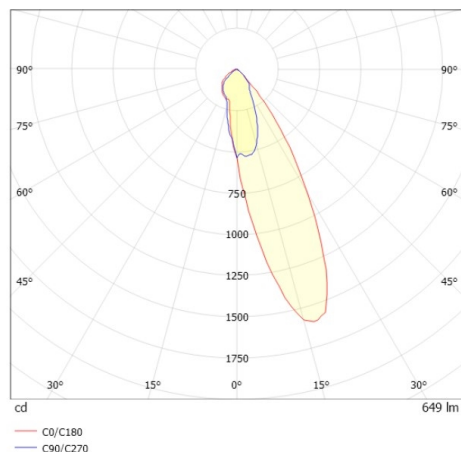

COZY

573-020081401d1d0

COZY WALLWASHER R DOWNLIGHT ENCASTRÉ en aluminium, or, RAL 070 60 40, décor or, réflecteur Dark métallisé sous vide en plastique angle de rayonnement 24°, émission direct, UGR <22, sans driver, gradation: non dimmable, IP20

ILLUSTRATION

DONNÉES TECHNIQUES

Source lumineuse	LED 15W
Flux lumineux [lm]	650
Température de couleur [K]	4000K
IRC	>90
UGR	<22
Optique	réflecteur Dark métallisé sous vide en plastique
Driver	sans driver
Gradation	non dimmable
Emission de lumière	direct
Angle de rayonnement [°]	24°
Tension [V]	24 VDC
Matériel	aluminium
Hauteur [mm]	67
Diamètre [mm]	120
Découpe plafond [mm]	110
Epaisseur de plafond [mm]	1-25
Hauteur d'encastrement [mm]	97
Indice de protection [IP]	IP20
Classe de protection	classe de protection II
Indice de résistance aux chocs	IK06
Poids net [kg]	0,39
Couleur luminaire	or
RAL	070 60 40
Couleur éléments décoratifs	or
N° EAN	9010506961232
Durée de vie [h]	L80 B10 50 000
Cl. d'efficacité énergétique	E

COURBE PHOTOMÉTRIQUE

Les valeurs indiquées sont des valeurs assignées. La puissance et le flux lumineux sous soumis à une tolérance d'environ 10 %. Tolérance de la température de couleur : +/- 150 K. Sauf indication contraire, les valeurs s'appliquent à une température ambiante de 25 °C.