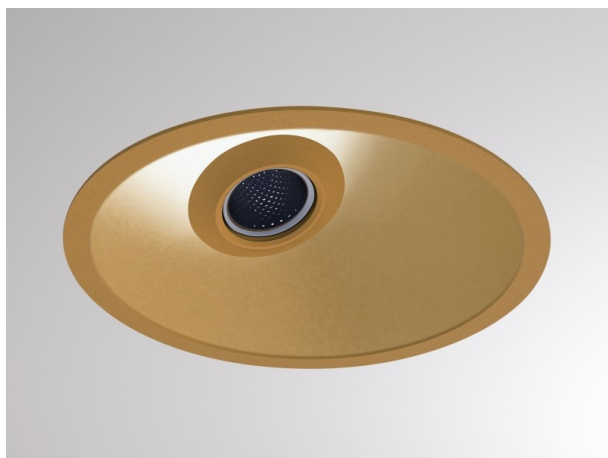

COZY

573-020081401d1d0

COZY WALLWASHER R DOWNLIGHT AD INCASSO in alluminio, oro, simile a RAL 070 60 40, Decoro oro, riflettore Dark in plastica purissima sottovuoto fascio 24°, emissione luminosa diretto, UGR <22, senza alimentatore, dimmerabilità: non dimmerabile, IP20

DISEGNO

DETTAGLI TECNICI

tipo di lampadina	LED 15W
flusso luminoso [lm]	650
temperatura colore [K]	4000K
CRI	>90
UGR	<22
Ottica	riflettore Dark in plastica purissima sottovuoto
Designer	Serge Cornelissen
Alimentatore	senza alimentatore
Dimmerabilità	non dimmerabile
area di emissione luce	diretta
ang.del fascio lumin.[°]	24°
classe di tensione [V]	24 VDC
Materiale	alluminio
altezza [mm]	67
diametro [mm]	120
taglio soffitto [mm]	110
spessore soffitto [mm]	1-25
profondita d'inc. [mm]	97
classe di protezione[IP]	IP20
classe di protezione	classe di protezione II
resistenza agli urti	IK06
peso netto [kg]	0,39
Colore lampada	oro
RAL	070 60 40
Colore decoro	oro
cod.EAN	9010506961232
durata di vita [h]	L80 B10 50 000
cl. efficienza energ.	E