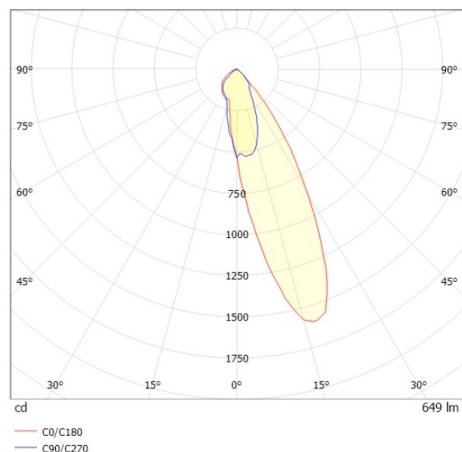

COZY

573-020081401d1d0

COZY WALLWASHER R DOWNLIGHT AD INCASSO in alluminio, oro, simile a RAL 070 60 40, Decoro oro, riflettore Dark in plastica purissima sottovuoto fascio 24°, emissione luminosa diretto, UGR <22, senza alimentatore, dimmerabilità: non dimmerabile, IP20

DISEGNO

DETTAGLI TECNICI

tipo di lampadina	LED 15W
flusso luminoso [lm]	650
temperatura colore [K]	4000K
CRI	>90
UGR	<22
Ottica	riflettore Dark in plastica purissima sottovuoto
Designer	Serge Cornelissen
Alimentatore	senza alimentatore
Dimmerabilità	non dimmerabile
area di emissione luce	diretta
ang.del fascio lumin.[°]	24°
classe di tensione [V]	24 VDC
Materiale	alluminio
altezza [mm]	67
diametro [mm]	120
taglio soffitto [mm]	110
spessore soffitto [mm]	1-25
profondita d'inc. [mm]	97
classe di protezione[IP]	IP20
classe di protezione	classe di protezione II
resistenza agli urti	IK06
peso netto [kg]	0,39
Colore lampada	oro
RAL	070 60 40
Colore decoro	oro
cod.EAN	9010506961232
durata di vita [h]	L80 B10 50 000
cl. efficienza energ.	E

CURVA DISTRIBUZIONE LUCE

I valori indicati sono nominali. Tolleranza della potenza e del flusso luminoso +/- 10%. Tolleranza della temperatura colore: +/- 150 K. I valori sono riferiti ad una temperatura ambiente di 25°C, salvo diversa indicazione.