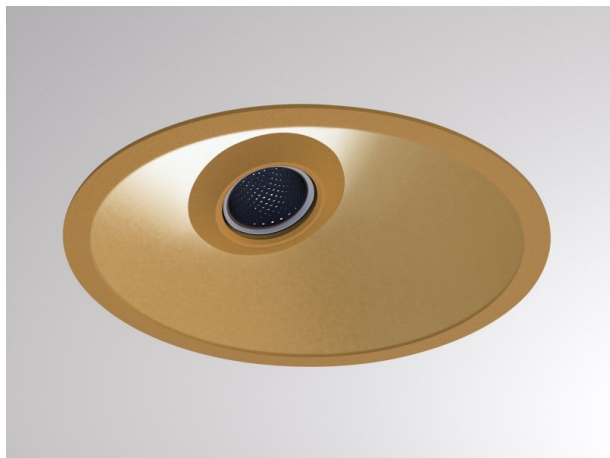

COZY

573-020081401d1dd

COZY WALLWASHER R DOWNLIGHT ENCASTRÉ en aluminium, or, RAL 070 60 40, décor or, réflecteur Dark métallisé sous vide en plastique angle de rayonnement 24°, émission direct, UGR <22, sans driver, gradation: DALI, IP20

ILLUSTRATION

DONNÉES TECHNIQUES

Source lumineuse	LED 15W
Flux lumineux [lm]	650
Température de couleur [K]	4000K
IRC	>90
UGR	<22
Optique	réflecteur Dark métallisé sous vide en plastique
Driver	sans driver
Emission de lumière	direct
Angle de rayonnement [°]	24°
Tension [V]	24 VDC
Matériel	aluminium
Hauteur [mm]	67
Diamètre [mm]	120
Découpe plafond [mm]	110
Épaisseur de plafond [mm]	1-25
Hauteur d'encastrement [mm]	97
Indice de protection (IP)	IP20
Classe de protection	classe de protection II
Indice de résistance aux chocs	IK06
Poids net [kg]	0,42
Couleur luminaire	or
RAL	070 60 40
Couleur éléments décoratifs	or
N° EAN	9010506961485
Durée de vie [h]	L80 B10 50 000
Cl. d'efficacité énergétique	E