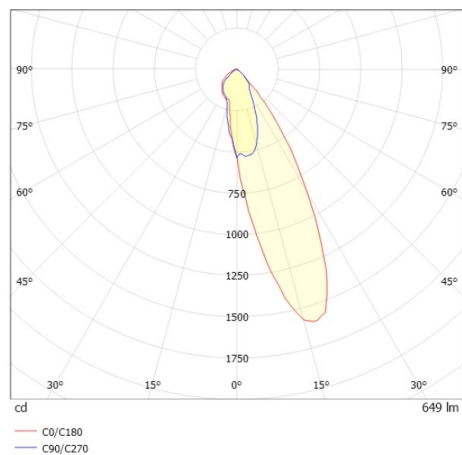

COZY

573-020081401d1dd

COZY WALLWASHER R DOWNLIGHT ENCASTRÉ en aluminium, or, RAL 070 60 40, décor or, réflecteur Dark métallisé sous vide en plastique angle de rayonnement 24°, émission direct, UGR <22, sans driver, gradation: DALI, IP20

ILLUSTRATION

DONNÉES TECHNIQUES

Source lumineuse	LED 15W
Flux lumineux [lm]	650
Température de couleur [K]	4000K
IRC	>90
UGR	<22
Optique	réflecteur Dark métallisé sous vide en plastique
Driver	sans driver
Emission de lumière	direct
Angle de rayonnement [°]	24°
Tension [V]	24 VDC
Matériel	aluminium
Hauteur [mm]	67
Diamètre [mm]	120
Découpe plafond [mm]	110
Épaisseur de plafond [mm]	1-25
Hauteur d'encastrement [mm]	97
Indice de protection (IP)	IP20
Classe de protection	classe de protection II
Indice de résistance aux chocs	IK06
Poids net [kg]	0,42
Couleur luminaire	or
RAL	070 60 40
Couleur éléments décoratifs	or
N° EAN	9010506961485
Durée de vie [h]	L80 B10 50 000
Cl. d'efficacité énergétique	E

COURBE PHOTOMÉTRIQUE

Les valeurs indiquées sont des valeurs assignées. La puissance et le flux lumineux sous soumis à une tolérance d'environ 10 %. Tolérance de la température de couleur : +/- 150 K. Sauf indication contraire, les valeurs s'appliquent à une température ambiante de 25 °C.