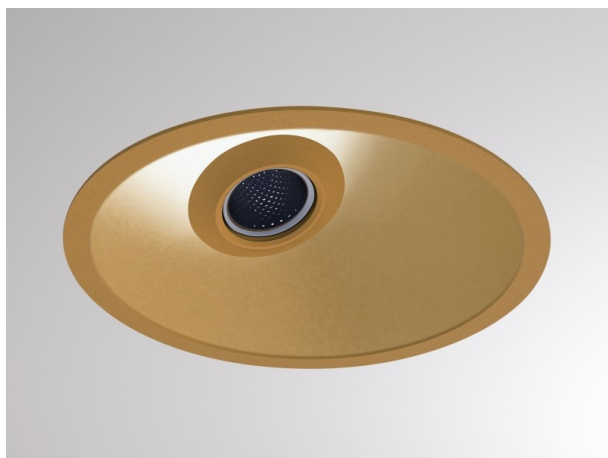

COZY

573-020081401d1dd

COZY WALLWASHER R DOWNLIGHT AD INCASSO in alluminio, oro, simile a RAL 070 60 40, Decoro oro, riflettore Dark in plastica purissima sottovuoto fascio 24°, emissione luminosa diretto, UGR <22, senza alimentatore, dimmerabilità: DALI, IP20

DISEGNO

DETTAGLI TECNICI

tipo di lampadina	LED 15W
flusso luminoso [lm]	650
temperatura colore [K]	4000K
CRI	>90
UGR	<22
Ottica	riflettore Dark in plastica purissima sottovuoto
Designer	Serge Cornelissen
Alimentatore	senza alimentatore
area di emissione luce	diretta
ang.del fascio lumin.[°]	24°
classe di tensione [V]	24 VDC
Materiale	alluminio
altezza [mm]	67
diametro [mm]	120
taglio soffitto [mm]	110
spessore soffitto [mm]	1-25
profondità d'inc. [mm]	97
classe di protezione [IP]	IP20
classe di protezione	classe di protezione II
resistenza agli urti	IK06
peso netto [kg]	0,42
Colore lampada	oro
RAL	070 60 40
Colore decoro	oro
cod.EAN	9010506961485
durata di vita [h]	L80 B10 50 000
cl. efficienza energ.	E