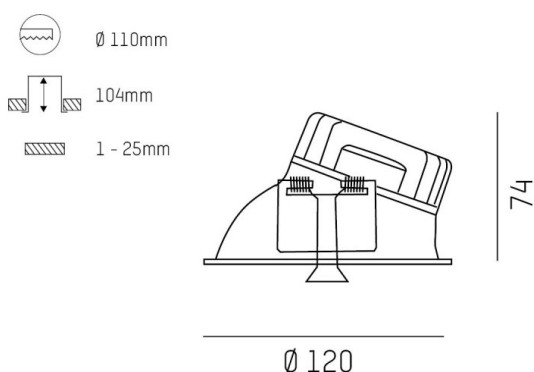

COZY

573-020081401d1dd

COZY WALLWASHER R DOWNLIGHT AD INCASSO in alluminio, oro, simile a RAL 070 60 40, Decoro oro, riflettore Dark in plastica purissima sottovuoto fascio 24°, emissione luminosa diretto, UGR <22, senza alimentatore, dimmerabilità: DALI, IP20

DISEGNO

DETTAGLI TECNICI

tipo di lampadina	LED 15W
flusso luminoso [lm]	650
temperatura colore [K]	4000K
CRI	>90
UGR	<22
Ottica	riflettore Dark in plastica purissima sottovuoto
Designer	Serge Cornelissen
Alimentatore	senza alimentatore
area di emissione luce	diretta
ang.del fascio lumin.[°]	24°
classe di tensione [V]	24 VDC
Materiale	alluminio
altezza [mm]	67
diametro [mm]	120
taglio soffitto [mm]	110
spessore soffitto [mm]	1-25
profondità d'inc. [mm]	97
classe di protezione [IP]	IP20
classe di protezione	classe di protezione II
resistenza agli urti	IK06
peso netto [kg]	0,42
Colore lampada	oro
RAL	070 60 40
Colore decoro	oro
cod.EAN	9010506961485
durata di vita [h]	L80 B10 50 000
cl. efficienza energ.	E

CURVA DISTRIBUZIONE LUCE

I valori indicati sono nominali. Tolleranza della potenza e del flusso luminoso +/- 10%. Tolleranza della temperatura colore: +/- 150 K. I valori sono riferiti ad una temperatura ambiente di 25°C, salvo diversa indicazione.