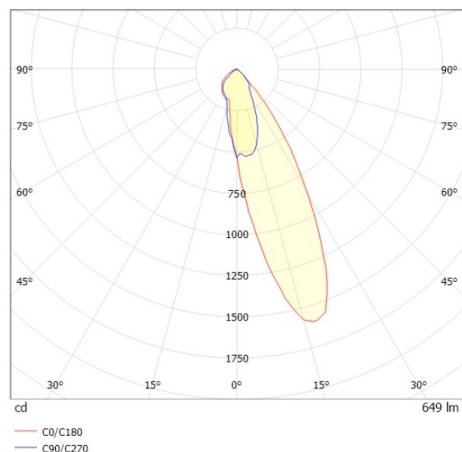

COZY

573-020081401d1dd

COZY WALLWASHER R DOWNLIGHT AD INCASSO in alluminio, oro, simile a RAL 070 60 40, Decoro oro, riflettore Dark in plastica purissima sottovuoto fascio 24°, emissione luminosa diretto, UGR <22, senza alimentatore, dimmerabilità: DALI, IP20

DISEGNO

DETTAGLI TECNICI

tipo di lampadina	LED 15W
flusso luminoso [lm]	650
temperatura colore [K]	4000K
CRI	>90
UGR	<22
Ottica	riflettore Dark in plastica purissima sottovuoto
Designer	Serge Cornelissen
Alimentatore	senza alimentatore
area di emissione luce	diretta
ang.del fascio lumin.[°]	24°
classe di tensione [V]	24 VDC
Materiale	alluminio
altezza [mm]	67
diametro [mm]	120
taglio soffitto [mm]	110
spessore soffitto [mm]	1-25
profondità d'inc. [mm]	97
classe di protezione [IP]	IP20
classe di protezione	classe di protezione II
resistenza agli urti	IK06
peso netto [kg]	0,42
Colore lampada	oro
RAL	070 60 40
Colore decoro	oro
cod.EAN	9010506961485
durata di vita [h]	L80 B10 50 000
cl. efficienza energ.	E

CURVA DISTRIBUZIONE LUCE

I valori indicati sono nominali. Tolleranza della potenza e del flusso luminoso +/- 10%. Tolleranza della temperatura colore: +/- 150 K. I valori sono riferiti ad una temperatura ambiente di 25°C, salvo diversa indicazione.