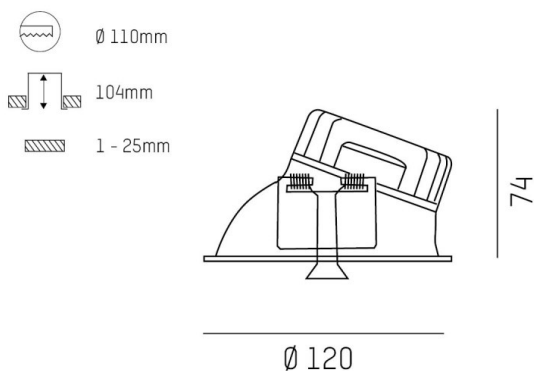

COZY

573-0200819005050

COZY WALLWASHER R DOWNLIGHT ENCASTRÉ en aluminium, blanc, RAL 9016, décor blanc, réflecteur Dark métallisé sous vide en plastique angle de rayonnement 24°, émission direct, UGR <25, sans driver, gradation: non dimmable, IP20

ILLUSTRATION

DONNÉES TECHNIQUES

Source lumineuse	LED 15W
Flux lumineux [lm]	700
Température de couleur [K]	3000K
IRC	>90
UGR	<25
Optique	réflecteur Dark métallisé sous vide en plastique
Driver	sans driver
Gradation	non dimmable
Emission de lumière	direct
Angle de rayonnement [°]	24°
Tension [V]	24 VDC
Matériel	aluminium

Hauteur [mm]	67
Diamètre [mm]	120
Découpe plafond [mm]	110
Épaisseur de plafond [mm]	1-25
Hauteur d'encastrement [mm]	97
Indice de protection [IP]	IP20
Classe de protection	classe de protection II
Indice de résistance aux chocs	IK06
Poids net [kg]	0,38

COURBE PHOTOMÉTRIQUE

Couleur lumineuse	blanc
RAL	9016
Couleur éléments décoratifs	blanc
N° EAN	9010506961126
Durée de vie [h]	L80 B10 50 000
Cl. d'efficacité énergétique	E

Les valeurs indiquées sont des valeurs assignées. La puissance et le flux lumineux sous soumis à une tolérance d'environ 10 %. Tolérance de la température de couleur : +/- 150 K. Sauf indication contraire, les valeurs s'appliquent à une température ambiante de 25 °C.