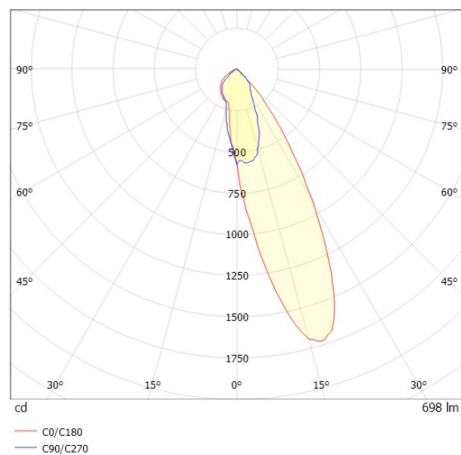

ILLUSTRATION

DONNÉES TECHNIQUES

Source lumineuse	LED 15W
Flux lumineux [lm]	700
Température de couleur [K]	3000K
IRC	>90
UGR	<25
Optique	réflecteur Dark métallisé sous vide en plastique
Driver	sans driver
Gradation	non dimmable
Emission de lumière	direct
Angle de rayonnement [°]	24°
Tension [V]	24 VDC
Matériel	aluminium

Hauteur [mm]	67
Diamètre [mm]	120
Découpe plafond [mm]	110
Épaisseur de plafond [mm]	1-25
Hauteur d'encastrement [mm]	97
Indice de protection [IP]	IP20
Classe de protection	classe de protection II
Indice de résistance aux chocs	IK06
Poids net [kg]	0,38

COURBE PHOTOMÉTRIQUE

Couleur lumineuse	blanc
RAL	9016
Couleur éléments décoratifs	blanc
N° EAN	9010506961126
Durée de vie [h]	L80 B10 50 000
Cl. d'efficacité énergétique	E

Les valeurs indiquées sont des valeurs assignées. La puissance et le flux lumineux sous soumis à une tolérance d'environ 10 %. Tolérance de la température de couleur : +/- 150 K. Sauf indication contraire, les valeurs s'appliquent à une température ambiante de 25 °C.