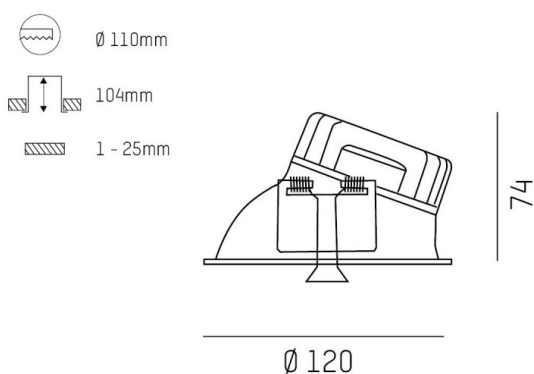

COZY

573-0200819005050

COZY WALLWASHER R DOWNLIGHT AD INCASSO in alluminio, bianco, simile a RAL 9016, Decoro bianco, riflettore Dark in plastica purissima sottovuoto fascio 24°, emissione luminosa diretto, UGR <25, senza alimentatore, dimmerabilità: non dimmerabile, IP20

DISEGNO

DETTAGLI TECNICI

tipo di lampadina	LED 15W
flusso luminoso [lm]	700
temperatura colore [K]	3000K
CRI	>90
UGR	<25
Ottica	riflettore Dark in plastica purissima sottovuoto
Designer	Serge Cornelissen
Alimentatore	senza alimentatore
Dimmerabilità	non dimmerabile
area di emissione luce	diretta
ang.del fascio lumin.[°]	24°
classe di tensione [V]	24 VDC
Materiale	alluminio
altezza [mm]	67
diametro [mm]	120
taglio soffitto [mm]	110
spessore soffitto [mm]	1-25
profondita d'inc. [mm]	97
classe di protezione[IP]	IP20
classe di protezione	classe di protezione II
resistenza agli urti	IK06
peso netto [kg]	0,38
Colore lampada	bianco
RAL	9016
Colore decoro	bianco
cod.EAN	9010506961126
durata di vita [h]	L80 B10 50 000
cl. efficienza energ.	E

CURVA DISTRIBUZIONE LUCE

I valori indicati sono nominali. Tolleranza della potenza e del flusso luminoso +/- 10%. Tolleranza della temperatura colore: +/- 150 K. I valori sono riferiti ad una temperatura ambiente di 25°C, salvo diversa indicazione.