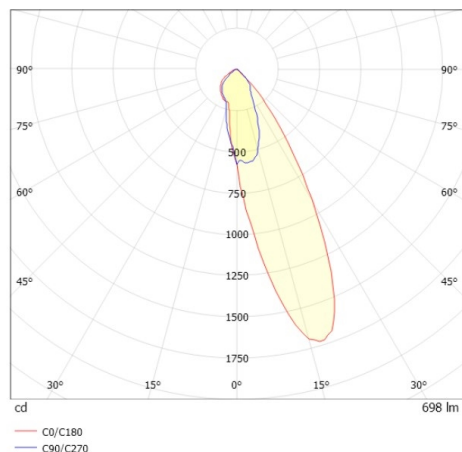

COZY

573-0200819005050

COZY WALLWASHER R DOWNLIGHT AD INCASSO in alluminio, bianco, simile a RAL 9016, Decoro bianco, riflettore Dark in plastica purissima sottovuoto fascio 24°, emissione luminosa diretto, UGR <25, senza alimentatore, dimmerabilità: non dimmerabile, IP20

DISEGNO

DETTAGLI TECNICI

tipo di lampadina	LED 15W
flusso luminoso [lm]	700
temperatura colore [K]	3000K
CRI	>90
UGR	<25
Ottica	riflettore Dark in plastica purissima sottovuoto
Designer	Serge Cornelissen
Alimentatore	senza alimentatore
Dimmerabilità	non dimmerabile
area di emissione luce	diretta
ang.del fascio lumin.[°]	24°
classe di tensione [V]	24 VDC
Materiale	alluminio
altezza [mm]	67
diametro [mm]	120
taglio soffitto [mm]	110
spessore soffitto [mm]	1-25
profondita d'inc. [mm]	97
classe di protezione[IP]	IP20
classe di protezione	classe di protezione II
resistenza agli urti	IK06
peso netto [kg]	0,38
Colore lampada	bianco
RAL	9016
Colore decoro	bianco
cod.EAN	9010506961126
durata di vita [h]	L80 B10 50 000
cl. efficienza energ.	E

CURVA DISTRIBUZIONE LUCE

I valori indicati sono nominali. Tolleranza della potenza e del flusso luminoso +/- 10%. Tolleranza della temperatura colore: +/- 150 K. I valori sono riferiti ad una temperatura ambiente di 25°C, salvo diversa indicazione.