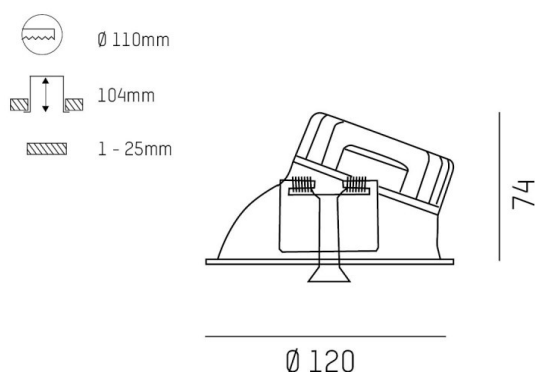

COZY

573-020081900505d

COZY WALLWASHER R DOWNLIGHT ENCASTRÉ en aluminium, blanc, RAL 9016, décor blanc, réflecteur Dark métallisé sous vide en plastique angle de rayonnement 24°, émission direct, UGR <25, sans driver, gradation: DALI, IP20

ILLUSTRATION

DONNÉES TECHNIQUES

Source lumineuse	LED 15W
Flux lumineux [lm]	700
Température de couleur [K]	3000K
IRC	>90
UGR	<25
Optique	réflecteur Dark métallisé sous vide en plastique
Driver	sans driver
Emission de lumière	direct
Angle de rayonnement [°]	24°
Tension [V]	24 VDC
Matériel	aluminium

Hauteur [mm]	67
Diamètre [mm]	120
Découpe plafond [mm]	110
Épaisseur de plafond [mm]	1-25
Hauteur d'encastrement [mm]	97
Indice de protection (IP)	IP20
Classe de protection	classe de protection II
Indice de résistance aux chocs	IK06
Poids net [kg]	0,41

COURBE PHOTOMÉTRIQUE

Couleur luminaire	blanc
RAL	9016
Couleur éléments décoratifs	blanc
N° EAN	9010506961379
Durée de vie [h]	L80 B10 50 000
Cl. d'efficacité énergétique	E

Les valeurs indiquées sont des valeurs assignées. La puissance et le flux lumineux sous soumis à une tolérance d'environ 10 %. Tolérance de la température de couleur : +/- 150 K. Sauf indication contraire, les valeurs s'appliquent à une température ambiante de 25 °C.