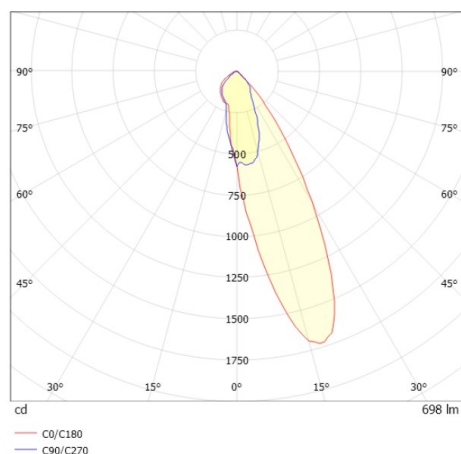

ILLUSTRATION

DONNÉES TECHNIQUES

Source lumineuse	LED 15W
Flux lumineux [lm]	700
Température de couleur [K]	3000K
IRC	>90
UGR	<25
Optique	réflecteur Dark métallisé sous vide en plastique
Driver	sans driver
Emission de lumière	direct
Angle de rayonnement [°]	24°
Tension [V]	24 VDC
Matériel	aluminium

COURBE PHOTOMÉTRIQUE

Couleur luminaire	blanc
RAL	9016
Couleur éléments décoratifs	blanc
N° EAN	9010506961379
Durée de vie [h]	L80 B10 50 000
Cl. d'efficacité énergétique	E

Les valeurs indiquées sont des valeurs assignées. La puissance et le flux lumineux sous soumis à une tolérance d'environ 10 %. Tolérance de la température de couleur : +/- 150 K. Sauf indication contraire, les valeurs s'appliquent à une température ambiante de 25 °C.