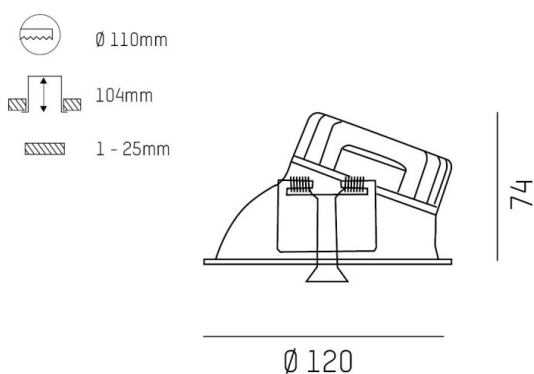

COZY

573-020081900505d

COZY WALLWASHER R DOWNLIGHT AD INCASSO in alluminio, bianco, simile a RAL 9016, Decoro bianco, riflettore Dark in plastica purissima sottovuoto fascio 24°, emissione luminosa diretto, UGR <25, senza alimentatore, dimmerabilità: DALI, IP20

DISEGNO

DETTAGLI TECNICI

tipo di lampadina	LED 15W
flusso luminoso [lm]	700
temperatura colore [K]	3000K
CRI	>90
UGR	<25
Ottica	riflettore Dark in plastica purissima sottovuoto
Designer	Serge Cornelissen
Alimentatore	senza alimentatore
area di emissione luce	diretta
ang.del fascio lumin.[°]	24°
classe di tensione [V]	24 VDC
Materiale	alluminio
altezza [mm]	67
diametro [mm]	120
taglio soffitto [mm]	110
spessore soffitto [mm]	1-25
profondita d'inc. [mm]	97
classe di protezione [IP]	IP20
classe di protezione	classe di protezione II
resistenza agli urti	IK06
peso netto [kg]	0,41
Colore lampada	bianco
RAL	9016
Colore decoro	bianco
cod.EAN	9010506961379
durata di vita [h]	L80 B10 50 000
cl. efficienza energ.	E

CURVA DISTRIBUZIONE LUCE

I valori indicati sono nominali. Tolleranza della potenza e del flusso luminoso +/- 10%. Tolleranza della temperatura colore: +/- 150 K. I valori sono riferiti ad una temperatura ambiente di 25°C, salvo diversa indicazione.