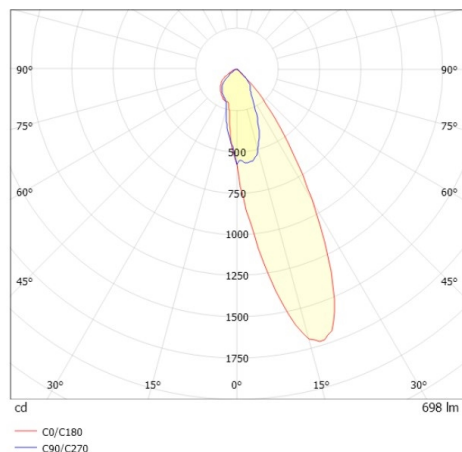

COZY

573-020081900505d

COZY WALLWASHER R DOWNLIGHT AD INCASSO in alluminio, bianco, simile a RAL 9016, Decoro bianco, riflettore Dark in plastica purissima sottovuoto fascio 24°, emissione luminosa diretto, UGR <25, senza alimentatore, dimmerabilità: DALI, IP20

DISEGNO

DETTAGLI TECNICI

tipo di lampadina	LED 15W
flusso luminoso [lm]	700
temperatura colore [K]	3000K
CRI	>90
UGR	<25
Ottica	riflettore Dark in plastica purissima sottovuoto
Designer	Serge Cornelissen
Alimentatore	senza alimentatore
area di emissione luce	diretta
ang.del fascio lumin.[°]	24°
classe di tensione [V]	24 VDC
Materiale	alluminio
altezza [mm]	67
diametro [mm]	120
taglio soffitto [mm]	110
spessore soffitto [mm]	1-25
profondita d'inc. [mm]	97
classe di protezione [IP]	IP20
classe di protezione	classe di protezione II
resistenza agli urti	IK06
peso netto [kg]	0,41
Colore lampada	bianco
RAL	9016
Colore decoro	bianco
cod.EAN	9010506961379
durata di vita [h]	L80 B10 50 000
cl. efficienza energ.	E

CURVA DISTRIBUZIONE LUCE

I valori indicati sono nominali. Tolleranza della potenza e del flusso luminoso +/- 10%. Tolleranza della temperatura colore: +/- 150 K. I valori sono riferiti ad una temperatura ambiente di 25°C, salvo diversa indicazione.