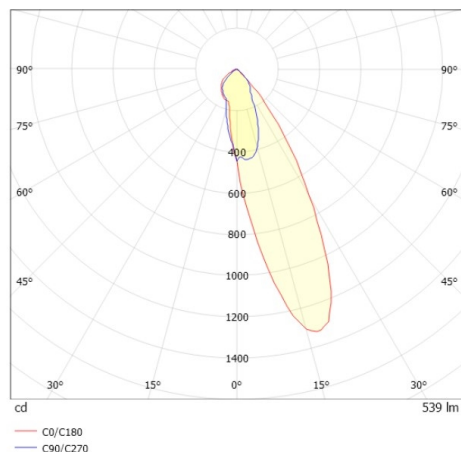

COZY

573-0200819006060

COZY WALLWASHER R DOWNLIGHT ENCASTRÉ en aluminium, noir, RAL 9005, décor noir, réflecteur Dark métallisé sous vide en plastique angle de rayonnement 24°, émission direct, UGR <22, sans driver, gradation: non dimmable, IP20

ILLUSTRATION

DONNÉES TECHNIQUES

Source lumineuse	LED 15W
Flux lumineux [lm]	540
Température de couleur [K]	3000K
IRC	>90
UGR	<22
Optique	réflecteur Dark métallisé sous vide en plastique
Driver	sans driver
Gradation	non dimmable
Emission de lumière	direct
Angle de rayonnement [°]	24°
Tension [V]	24 VDC
Matériel	aluminium
Hauteur [mm]	67
Diamètre [mm]	120
Découpe plafond [mm]	110
Epaisseur de plafond [mm]	1-25
Hauteur d'encastrement [mm]	97
Indice de protection [IP]	IP20
Classe de protection	classe de protection II
Indice de résistance aux chocs	IK06
Poids net [kg]	0,39
Couleur luminaire	noir
RAL	9005
Couleur éléments décoratifs	noir
N° EAN	9010506961133
Durée de vie [h]	L80 B10 50 000
Cl. d'efficacité énergétique	E

COURBE PHOTOMÉTRIQUE

Les valeurs indiquées sont des valeurs assignées. La puissance et le flux lumineux sous soumis à une tolérance d'environ 10 %. Tolérance de la température de couleur : +/- 150 K. Sauf indication contraire, les valeurs s'appliquent à une température ambiante de 25 °C.