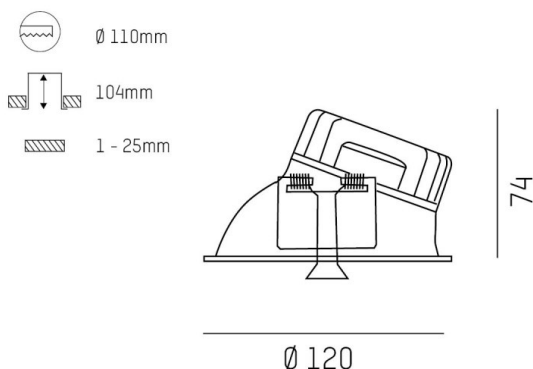

COZY

573-0200819006060

COZY WALLWASHER R DOWNLIGHT ENCASTRÉ en aluminium, noir, RAL 9005, décor noir, réflecteur Dark métallisé sous vide en plastique angle de rayonnement 24°, émission direct, UGR <22, sans driver, gradation: non dimmable, IP20

ILLUSTRATION

DONNÉES TECHNIQUES

Source lumineuse	LED 15W
Flux lumineux [lm]	540
Température de couleur [K]	3000K
IRC	>90
UGR	<22
Optique	réflecteur Dark métallisé sous vide en plastique
Driver	sans driver
Gradation	non dimmable
Emission de lumière	direct
Angle de rayonnement [°]	24°
Tension [V]	24 VDC
Matériel	aluminium
Hauteur [mm]	67
Diamètre [mm]	120
Découpe plafond [mm]	110
Epaisseur de plafond [mm]	1-25
Hauteur d'encastrement [mm]	97
Indice de protection [IP]	IP20
Classe de protection	classe de protection II
Indice de résistance aux chocs	IK06
Poids net [kg]	0,39
Couleur luminaire	noir
RAL	9005
Couleur éléments décoratifs	noir
N° EAN	9010506961133
Durée de vie [h]	L80 B10 50 000
Cl. d'efficacité énergétique	E

COURBE PHOTOMÉTRIQUE

Les valeurs indiquées sont des valeurs assignées. La puissance et le flux lumineux sous soumis à une tolérance d'environ 10 %. Tolérance de la température de couleur : +/- 150 K. Sauf indication contraire, les valeurs s'appliquent à une température ambiante de 25 °C.