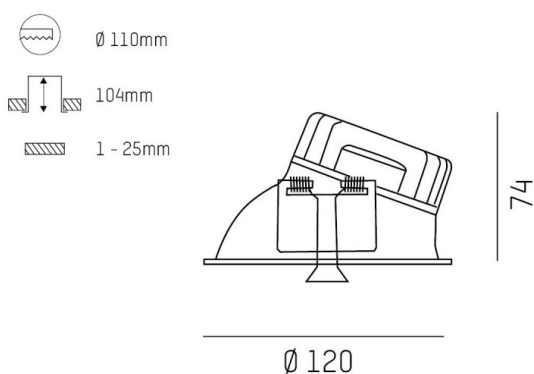

COZY

573-0200819006060

COZY WALLWASHER R DOWNLIGHT AD INCASSO in alluminio, nero, simile a RAL 9005, Decoro nero, riflettore Dark in plastica purissima sottovuoto fascio 24°, emissione luminosa diretto, UGR <22, senza alimentatore, dimmerabilità: non dimmerabile, IP20

DISEGNO

DETTAGLI TECNICI

tipo di lampadina	LED 15W
flusso luminoso [lm]	540
temperatura colore [K]	3000K
CRI	>90
UGR	<22
Ottica	riflettore Dark in plastica purissima sottovuoto
Designer	Serge Cornelissen
Alimentatore	senza alimentatore
Dimmerabilità	non dimmerabile
area di emissione luce	diretta
ang.del fascio lumin.[°]	24°
classe di tensione [V]	24 VDC
Materiale	alluminio
altezza [mm]	67
diametro [mm]	120
taglio soffitto [mm]	110
spessore soffitto [mm]	1-25
profondita d'inc. [mm]	97
classe di protezione[IP]	IP20
classe di protezione	classe di protezione II
resistenza agli urti	IK06
peso netto [kg]	0,39
Colore lampada	nero
RAL	9005
Colore decoro	nero
cod.EAN	9010506961133
durata di vita [h]	L80 B10 50 000
cl. efficienza energ.	E

CURVA DISTRIBUZIONE LUCE

I valori indicati sono nominali. Tolleranza della potenza e del flusso luminoso +/- 10%. Tolleranza della temperatura colore: +/- 150 K. I valori sono riferiti ad una temperatura ambiente di 25°C, salvo diversa indicazione.