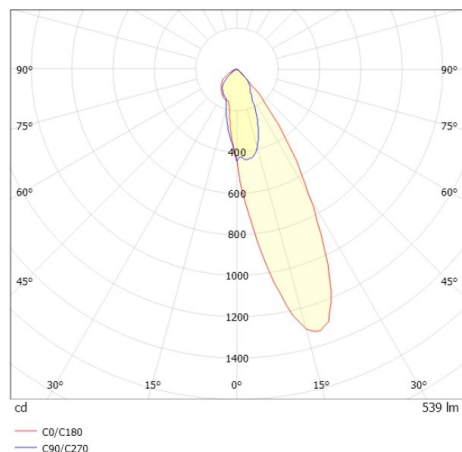

COZY

573-0200819006060

COZY WALLWASHER R DOWNLIGHT AD INCASSO in alluminio, nero, simile a RAL 9005, Decoro nero, riflettore Dark in plastica purissima sottovuoto fascio 24°, emissione luminosa diretto, UGR <22, senza alimentatore, dimmerabilità: non dimmerabile, IP20

DISEGNO

DETTAGLI TECNICI

tipo di lampadina	LED 15W
flusso luminoso [lm]	540
temperatura colore [K]	3000K
CRI	>90
UGR	<22
Ottica	riflettore Dark in plastica purissima sottovuoto
Designer	Serge Cornelissen
Alimentatore	senza alimentatore
Dimmerabilità	non dimmerabile
area di emissione luce	diretta
ang.del fascio lumin.[°]	24°
classe di tensione [V]	24 VDC
Materiale	alluminio
altezza [mm]	67
diametro [mm]	120
taglio soffitto [mm]	110
spessore soffitto [mm]	1-25
profondita d'inc. [mm]	97
classe di protezione[IP]	IP20
classe di protezione	classe di protezione II
resistenza agli urti	IK06
peso netto [kg]	0,39
Colore lampada	nero
RAL	9005
Colore decoro	nero
cod.EAN	9010506961133
durata di vita [h]	L80 B10 50 000
cl. efficienza energ.	E

CURVA DISTRIBUZIONE LUCE

I valori indicati sono nominali. Tolleranza della potenza e del flusso luminoso +/- 10%. Tolleranza della temperatura colore: +/- 150 K. I valori sono riferiti ad una temperatura ambiente di 25°C, salvo diversa indicazione.