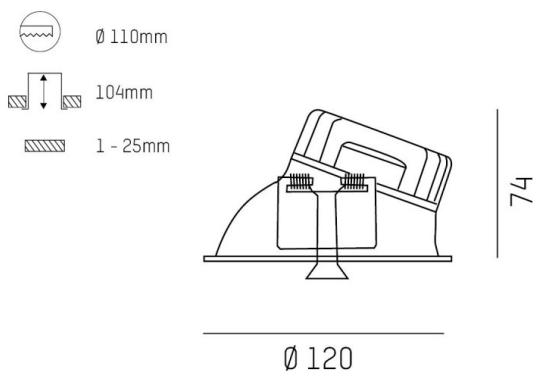

COZY

573-020081900606d

COZY WALLWASHER R DOWNLIGHT ENCASTRÉ en aluminium, noir, RAL 9005, décor noir, réflecteur Dark métallisé sous vide en plastique angle de rayonnement 24°, émission direct, UGR <22, sans driver, gradation: DALI, IP20

ILLUSTRATION

DONNÉES TECHNIQUES

Source lumineuse	LED 15W
Flux lumineux [lm]	540
Température de couleur [K]	3000K
IRC	>90
UGR	<22
Optique	réflecteur Dark métallisé sous vide en plastique
Driver	sans driver
Emission de lumière	direct
Angle de rayonnement [°]	24°
Tension [V]	24 VDC
Matériel	aluminium

Hauteur [mm]	67
Diamètre [mm]	120
Découpe plafond [mm]	110
Épaisseur de plafond [mm]	1-25
Hauteur d'encastrement [mm]	97
Indice de protection (IP)	IP20
Classe de protection	classe de protection II
Indice de résistance aux chocs	IK06
Poids net [kg]	0,43

COURBE PHOTOMÉTRIQUE

Couleur luminaire	noir
RAL	9005
Couleur éléments décoratifs	noir
N° EAN	9010506961386
Durée de vie [h]	L80 B10 50 000
Cl. d'efficacité énergétique	E

Les valeurs indiquées sont des valeurs assignées. La puissance et le flux lumineux sous soumis à une tolérance d'environ 10 %. Tolérance de la température de couleur : +/- 150 K. Sauf indication contraire, les valeurs s'appliquent à une température ambiante de 25 °C.