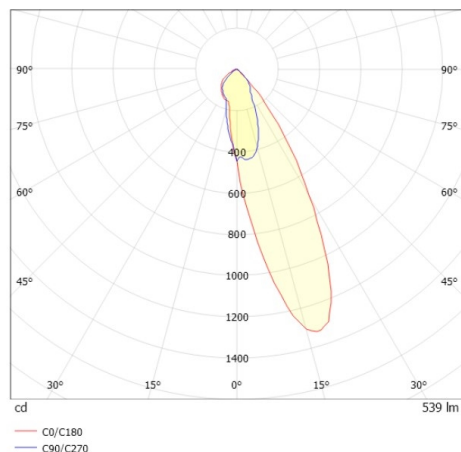

ILLUSTRATION

DONNÉES TECHNIQUES

Source lumineuse	LED 15W
Flux lumineux [lm]	540
Température de couleur [K]	3000K
IRC	>90
UGR	<22
Optique	réflecteur Dark métallisé sous vide en plastique
Driver	sans driver
Emission de lumière	direct
Angle de rayonnement [°]	24°
Tension [V]	24 VDC
Matériel	aluminium

Hauteur [mm]	67
Diamètre [mm]	120
Découpe plafond [mm]	110
Épaisseur de plafond [mm]	1-25
Hauteur d'encastrement [mm]	97
Indice de protection (IP)	IP20
Classe de protection	classe de protection II
Indice de résistance aux chocs	IK06
Poids net [kg]	0,43

COURBE PHOTOMÉTRIQUE

Couleur luminaire	noir
RAL	9005
Couleur éléments décoratifs	noir
N° EAN	9010506961386
Durée de vie [h]	L80 B10 50 000
Cl. d'efficacité énergétique	E

Les valeurs indiquées sont des valeurs assignées. La puissance et le flux lumineux sous soumis à une tolérance d'environ 10 %. Tolérance de la température de couleur : +/- 150 K. Sauf indication contraire, les valeurs s'appliquent à une température ambiante de 25 °C.