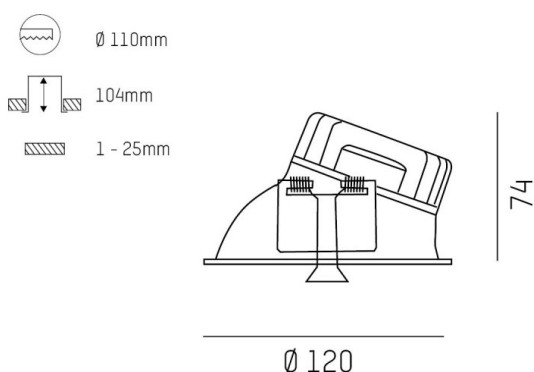

COZY

573-020081900606d

COZY WALLWASHER R DOWNLIGHT AD INCASSO in alluminio, nero, simile a RAL 9005, Decoro nero, riflettore Dark in plastica purissima sottovuoto fascio 24°, emissione luminosa diretto, UGR <22, senza alimentatore, dimmerabilità: DALI, IP20

DISEGNO

DETTAGLI TECNICI

tipo di lampadina	LED 15W
flusso luminoso [lm]	540
temperatura colore [K]	3000K
CRI	>90
UGR	<22
Ottica	riflettore Dark in plastica purissima sottovuoto
Designer	Serge Cornelissen
Alimentatore	senza alimentatore
area di emissione luce	diretta
ang.del fascio lumin.[°]	24°
classe di tensione [V]	24 VDC
Materiale	alluminio
altezza [mm]	67
diametro [mm]	120
taglio soffitto [mm]	110
spessore soffitto [mm]	1-25
profondita d'inc. [mm]	97
classe di protezione [IP]	IP20
classe di protezione	classe di protezione II
resistenza agli urti	IK06
peso netto [kg]	0,43
Colore lampada	nero
RAL	9005
Colore decoro	nero
cod.EAN	9010506961386
durata di vita [h]	L80 B10 50 000
cl. efficienza energ.	E

CURVA DISTRIBUZIONE LUCE

I valori indicati sono nominali. Tolleranza della potenza e del flusso luminoso +/- 10%. Tolleranza della temperatura colore: +/- 150 K. I valori sono riferiti ad una temperatura ambiente di 25°C, salvo diversa indicazione.