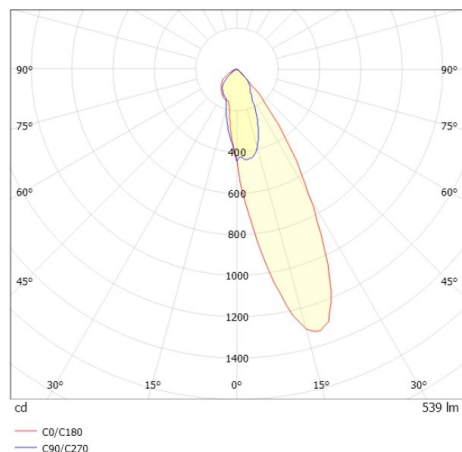

COZY

573-020081900606d

COZY WALLWASHER R DOWNLIGHT AD INCASSO in alluminio, nero, simile a RAL 9005, Decoro nero, riflettore Dark in plastica purissima sottovuoto fascio 24°, emissione luminosa diretto, UGR <22, senza alimentatore, dimmerabilità: DALI, IP20

DISEGNO

DETTAGLI TECNICI

tipo di lampadina	LED 15W
flusso luminoso [lm]	540
temperatura colore [K]	3000K
CRI	>90
UGR	<22
Ottica	riflettore Dark in plastica purissima sottovuoto
Designer	Serge Cornelissen
Alimentatore	senza alimentatore
area di emissione luce	diretta
ang.del fascio lumin.[°]	24°
classe di tensione [V]	24 VDC
Materiale	alluminio
altezza [mm]	67
diametro [mm]	120
taglio soffitto [mm]	110
spessore soffitto [mm]	1-25
profondita d'inc. [mm]	97
classe di protezione [IP]	IP20
classe di protezione	classe di protezione II
resistenza agli urti	IK06
peso netto [kg]	0,43
Colore lampada	nero
RAL	9005
Colore decoro	nero
cod.EAN	9010506961386
durata di vita [h]	L80 B10 50 000
cl. efficienza energ.	E

CURVA DISTRIBUZIONE LUCE

I valori indicati sono nominali. Tolleranza della potenza e del flusso luminoso +/- 10%. Tolleranza della temperatura colore: +/- 150 K. I valori sono riferiti ad una temperatura ambiente di 25°C, salvo diversa indicazione.