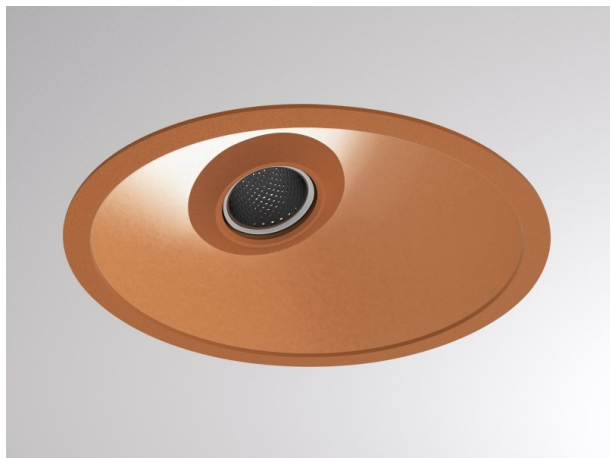

## COZY

573-020081901b1b0

COZY WALLWASHER R DOWNLIGHT ENCASTRÉ en aluminium, cuivre, RAL 8004, décor cuivre, réflecteur Dark métallisé sous vide en plastique angle de rayonnement 24°, émission direct, UGR <22, sans driver, gradation: non dimmable, IP20

## ILLUSTRATION

## DONNÉES TECHNIQUES

Source lumineuse	LED 15W
Flux lumineux [lm]	590
Température de couleur [K]	3000K
IRC	>90
UGR	<22
Optique	réflecteur Dark métallisé sous vide en plastique
Driver	sans driver
Gradation	non dimmable
Emission de lumière	direct
Angle de rayonnement [°]	24°
Tension [V]	24 VDC
Matériel	aluminium