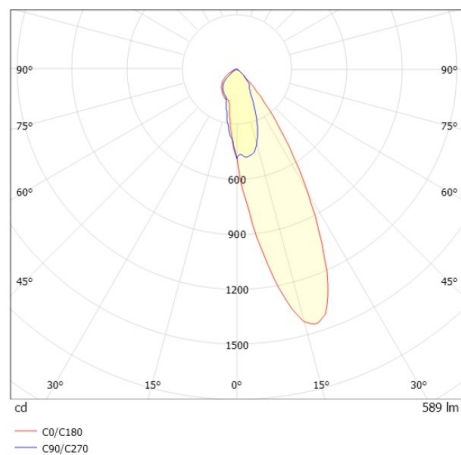

## ILLUSTRATION

## DONNÉES TECHNIQUES

Source lumineuse	LED 15W
Flux lumineux [lm]	590
Température de couleur [K]	3000K
IRC	>90
UGR	<22
Optique	réflecteur Dark métallisé sous vide en plastique
Driver	sans driver
Gradation	non dimmable
Emission de lumière	direct
Angle de rayonnement [°]	24°
Tension [V]	24 VDC
Matériel	aluminium

## COURBE PHOTOMÉTRIQUE

Les valeurs indiquées sont des valeurs assignées. La puissance et le flux lumineux sous soumis à une tolérance d'environ 10 %. Tolérance de la température de couleur : +/- 150 K. Sauf indication contraire, les valeurs s'appliquent à une température ambiante de 25 °C.