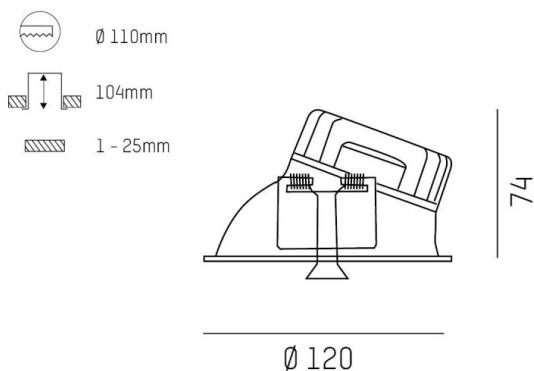

## COZY

573-020081901b1b0

COZY WALLWASHER R DOWNLIGHT ENCASTRÉ en aluminium, cuivre, RAL 8004, décor cuivre, réflecteur Dark métallisé sous vide en plastique angle de rayonnement 24°, émission direct, UGR <22, sans driver, gradation: non dimmable, IP20

## DONNÉES TECHNIQUES

Source lumineuse	LED 15W
Flux lumineux [lm]	590
Température de couleur [K]	3000K
IRC	>90
UGR	<22
Optique	réflecteur Dark métallisé sous vide en plastique
Driver	sans driver
Gradation	non dimmable
Emission de lumière	direct
Angle de rayonnement [°]	24°
Tension [V]	24 VDC
Matériel	aluminium

Hauteur [mm]	67
Diamètre [mm]	120
Découpe plafond [mm]	110
Épaisseur de plafond [mm]	1-25
Hauteur d'encastrement [mm]	97
Indice de protection [IP]	IP20
Classe de protection	classe de protection II
Indice de résistance aux chocs	IK06
Poids net [kg]	0,39

## COURBE PHOTOMÉTRIQUE

Les valeurs indiquées sont des valeurs assignées. La puissance et le flux lumineux sous soumis à une tolérance d'environ 10 %. Tolérance de la température de couleur : +/- 150 K. Sauf indication contraire, les valeurs s'appliquent à une température ambiante de 25 °C.