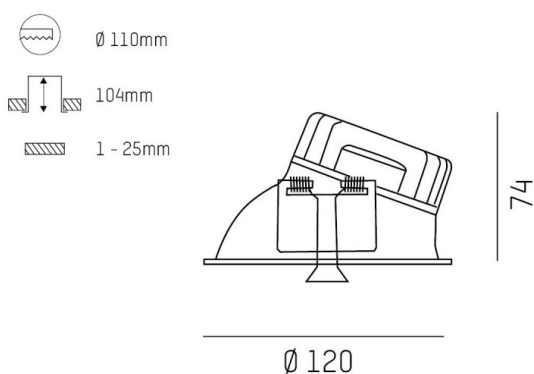

COZY

573-020081901b1b0

COZY WALLWASHER R DOWNLIGHT AD INCASSO in alluminio, rame, simile a RAL 8004, Decoro rame, riflettore Dark in plastica purissima sottovuoto fascio 24°, emissione luminosa diretta, UGR <22, senza alimentatore, dimmerabilità: non dimmerabile, IP20

DISEGNO

DETTAGLI TECNICI

tipo di lampadina	LED 15W
flusso luminoso [lm]	590
temperatura colore [K]	3000K
CRI	>90
UGR	<22
Ottica	riflettore Dark in plastica purissima sottovuoto
Designer	Serge Cornelissen
Alimentatore	senza alimentatore
Dimmerabilità	non dimmerabile
area di emissione luce	diretta
ang.del fascio lumin.[°]	24°
classe di tensione [V]	24 VDC
Materiale	alluminio
altezza [mm]	67
diametro [mm]	120
taglio soffitto [mm]	110
spessore soffitto [mm]	1-25
profondità d'inc. [mm]	97
classe di protezione[IP]	IP20
classe di protezione	classe di protezione II
resistenza agli urti	IK06
peso netto [kg]	0,39
Colore lampada	rame
RAL	8004
Colore decoro	rame
cod.EAN	9010506961157
durata di vita [h]	L80 B10 50 000
cl. efficienza energ.	E

CURVA DISTRIBUZIONE LUCE

I valori indicati sono nominali. Tolleranza della potenza e del flusso luminoso +/- 10%. Tolleranza della temperatura colore: +/- 150 K. I valori sono riferiti ad una temperatura ambiente di 25°C, salvo diversa indicazione.