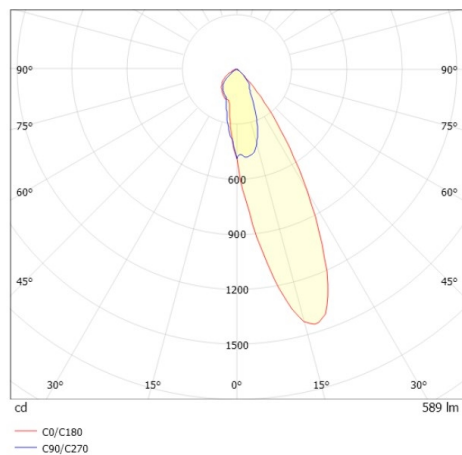

COZY

573-020081901b1b0

COZY WALLWASHER R DOWNLIGHT AD INCASSO in alluminio, rame, simile a RAL 8004, Decoro rame, riflettore Dark in plastica purissima sottovuoto fascio 24°, emissione luminosa diretta, UGR <22, senza alimentatore, dimmerabilità: non dimmerabile, IP20

DISEGNO

DETTAGLI TECNICI

tipo di lampadina	LED 15W
flusso luminoso [lm]	590
temperatura colore [K]	3000K
CRI	>90
UGR	<22
Ottica	riflettore Dark in plastica purissima sottovuoto
Designer	Serge Cornelissen
Alimentatore	senza alimentatore
Dimmerabilità	non dimmerabile
area di emissione luce	diretta
ang.del fascio lumin.[°]	24°
classe di tensione [V]	24 VDC
Materiale	alluminio
altezza [mm]	67
diametro [mm]	120
taglio soffitto [mm]	110
spessore soffitto [mm]	1-25
profondità d'inc. [mm]	97
classe di protezione[IP]	IP20
classe di protezione	classe di protezione II
resistenza agli urti	IK06
peso netto [kg]	0,39
Colore lampada	rame
RAL	8004
Colore decoro	rame
cod.EAN	9010506961157
durata di vita [h]	L80 B10 50 000
cl. efficienza energ.	E

CURVA DISTRIBUZIONE LUCE

I valori indicati sono nominali. Tolleranza della potenza e del flusso luminoso +/- 10%. Tolleranza della temperatura colore: +/- 150 K. I valori sono riferiti ad una temperatura ambiente di 25°C, salvo diversa indicazione.