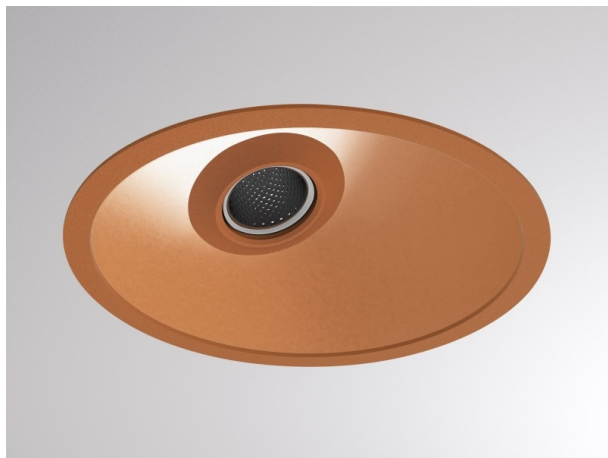

**COZY**

**573-020081901b1bd**

COZY WALLWASHER R DOWNLIGHT ENCASTRÉ en aluminium, cuivre, RAL 8004, décor cuivre, réflecteur Dark métallisé sous vide en plastique angle de rayonnement 24°, émission direct, UGR <22, sans driver, gradation: DALI, IP20

**ILLUSTRATION**

**DONNÉES TECHNIQUES**

Source lumineuse	LED 15W
Flux lumineux [lm]	590
Température de couleur [K]	3000K
IRC	>90
UGR	<22
Optique	réflecteur Dark métallisé sous vide en plastique
Driver	sans driver
Emission de lumière	direct
Angle de rayonnement [°]	24°
Tension [V]	24 VDC
Matériel	aluminium
Hauteur [mm]	67
Diamètre [mm]	120
Découpe plafond [mm]	110
Épaisseur de plafond [mm]	1-25
Hauteur d'encastrement [mm]	97
Indice de protection (IP)	IP20
Classe de protection	classe de protection II
Indice de résistance aux chocs	IK06
Poids net [kg]	0,42
Couleur luminaire	cuivre
RAL	8004
Couleur éléments décoratifs	cuivre
N° EAN	9010506961409
Durée de vie [h]	L80 B10 50 000
Cl. d'efficacité énergétique	E