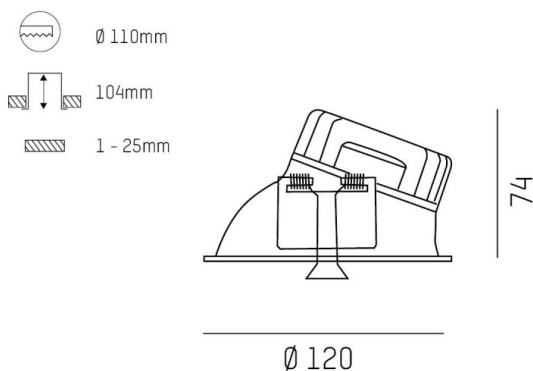

**COZY**

**573-020081901b1bd**

COZY WALLWASHER R DOWNLIGHT ENCASTRÉ en aluminium, cuivre, RAL 8004, décor cuivre, réflecteur Dark métallisé sous vide en plastique angle de rayonnement 24°, émission direct, UGR <22, sans driver, gradation: DALI, IP20

**ILLUSTRATION**

**DONNÉES TECHNIQUES**

Source lumineuse	LED 15W
Flux lumineux [lm]	590
Température de couleur [K]	3000K
IRC	>90
UGR	<22
Optique	réflecteur Dark métallisé sous vide en plastique
Driver	sans driver
Emission de lumière	direct
Angle de rayonnement [°]	24°
Tension [V]	24 VDC
Matériel	aluminium
Hauteur [mm]	67
Diamètre [mm]	120
Découpe plafond [mm]	110
Épaisseur de plafond [mm]	1-25
Hauteur d'encastrement [mm]	97
Indice de protection (IP)	IP20
Classe de protection	classe de protection II
Indice de résistance aux chocs	IK06
Poids net [kg]	0,42
Couleur luminaire	cuivre
RAL	8004
Couleur éléments décoratifs	cuivre
N° EAN	9010506961409
Durée de vie [h]	L80 B10 50 000
Cl. d'efficacité énergétique	E

**COURBE PHOTOMÉTRIQUE**

Les valeurs indiquées sont des valeurs assignées. La puissance et le flux lumineux sous soumis à une tolérance d'environ 10 %. Tolérance de la température de couleur : +/- 150 K. Sauf indication contraire, les valeurs s'appliquent à une température ambiante de 25 °C.