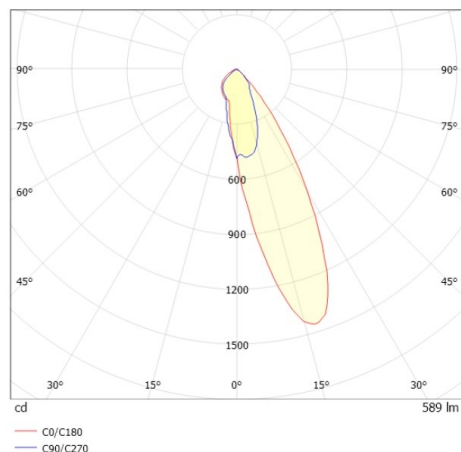

**COZY**

**573-020081901b1bd**

COZY WALLWASHER R DOWNLIGHT ENCASTRÉ en aluminium, cuivre, RAL 8004, décor cuivre, réflecteur Dark métallisé sous vide en plastique angle de rayonnement 24°, émission direct, UGR <22, sans driver, gradation: DALI, IP20

**ILLUSTRATION**

**DONNÉES TECHNIQUES**

Source lumineuse	LED 15W
Flux lumineux [lm]	590
Température de couleur [K]	3000K
IRC	>90
UGR	<22
Optique	réflecteur Dark métallisé sous vide en plastique
Driver	sans driver
Emission de lumière	direct
Angle de rayonnement [°]	24°
Tension [V]	24 VDC
Matériel	aluminium
Hauteur [mm]	67
Diamètre [mm]	120
Découpe plafond [mm]	110
Épaisseur de plafond [mm]	1-25
Hauteur d'encastrement [mm]	97
Indice de protection (IP)	IP20
Classe de protection	classe de protection II
Indice de résistance aux chocs	IK06
Poids net [kg]	0,42
Couleur luminaire	cuivre
RAL	8004
Couleur éléments décoratifs	cuivre
N° EAN	9010506961409
Durée de vie [h]	L80 B10 50 000
Cl. d'efficacité énergétique	E

**COURBE PHOTOMÉTRIQUE**

Les valeurs indiquées sont des valeurs assignées. La puissance et le flux lumineux sous soumis à une tolérance d'environ 10 %. Tolérance de la température de couleur : +/- 150 K. Sauf indication contraire, les valeurs s'appliquent à une température ambiante de 25 °C.