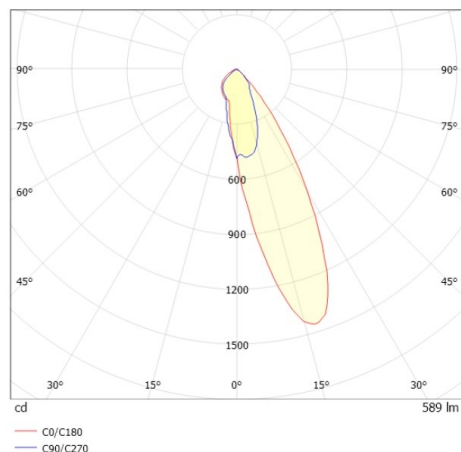

COZY

573-020081901b1bd

COZY WALLWASHER R DOWNLIGHT AD INCASSO in alluminio, rame, simile a RAL 8004, Decoro rame, riflettore Dark in plastica purissima sottovuoto fascio 24°, emissione luminosa diretto, UGR <22, senza alimentatore, dimmerabilità: DALI, IP20

DISEGNO

DETTAGLI TECNICI

tipo di lampadina	LED 15W
flusso luminoso [lm]	590
temperatura colore [K]	3000K
CRI	>90
UGR	<22
Ottica	riflettore Dark in plastica purissima sottovuoto
Designer	Serge Cornelissen
Alimentatore	senza alimentatore
area di emissione luce	diretta
ang.del fascio lumin.[°]	24°
classe di tensione [V]	24 VDC
Materiale	alluminio
altezza [mm]	67
diametro [mm]	120
taglio soffitto [mm]	110
spessore soffitto [mm]	1-25
profondita d'inc. [mm]	97
classe di protezione [IP]	IP20
classe di protezione	classe di protezione II
resistenza agli urti	IK06
peso netto [kg]	0,42
Colore lampada	rame
RAL	8004
Colore decoro	rame
cod.EAN	9010506961409
durata di vita [h]	L80 B10 50 000
cl. efficienza energ.	E

CURVA DISTRIBUZIONE LUCE

I valori indicati sono nominali. Tolleranza della potenza e del flusso luminoso +/- 10%. Tolleranza della temperatura colore: +/- 150 K. I valori sono riferiti ad una temperatura ambiente di 25°C, salvo diversa indicazione.