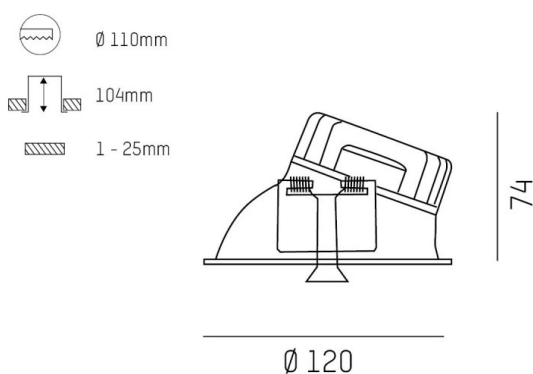

COZY

573-020081901b1bd

COZY WALLWASHER R DOWNLIGHT AD INCASSO in alluminio, rame, simile a RAL 8004, Decoro rame, riflettore Dark in plastica purissima sottovuoto fascio 24°, emissione luminosa diretto, UGR <22, senza alimentatore, dimmerabilità: DALI, IP20

DISEGNO

DETTAGLI TECNICI

tipo di lampadina	LED 15W
flusso luminoso [lm]	590
temperatura colore [K]	3000K
CRI	>90
UGR	<22
Ottica	riflettore Dark in plastica purissima sottovuoto
Designer	Serge Cornelissen
Alimentatore	senza alimentatore
area di emissione luce	diretta
ang.del fascio lumin.[°]	24°
classe di tensione [V]	24 VDC
Materiale	alluminio
altezza [mm]	67
diametro [mm]	120
taglio soffitto [mm]	110
spessore soffitto [mm]	1-25
profondita d'inc. [mm]	97
classe di protezione [IP]	IP20
classe di protezione	classe di protezione II
resistenza agli urti	IK06
peso netto [kg]	0,42
Colore lampada	rame
RAL	8004
Colore decoro	rame
cod.EAN	9010506961409
durata di vita [h]	L80 B10 50 000
cl. efficienza energ.	E

CURVA DISTRIBUZIONE LUCE

I valori indicati sono nominali. Tolleranza della potenza e del flusso luminoso +/- 10%. Tolleranza della temperatura colore: +/- 150 K. I valori sono riferiti ad una temperatura ambiente di 25°C, salvo diversa indicazione.