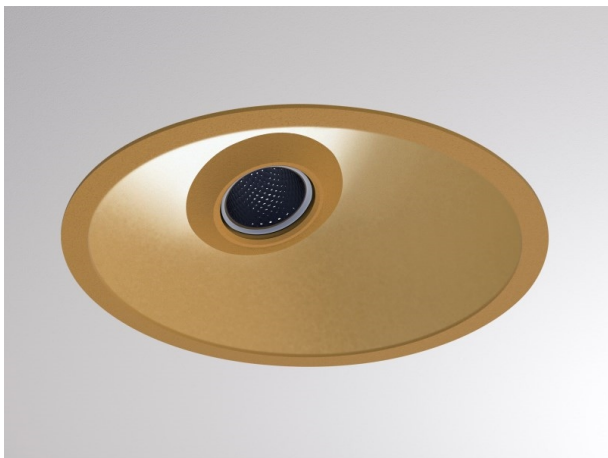

COZY

573-020081901d1d0

COZY WALLWASHER R DOWNLIGHT ENCASTRÉ en aluminium, or, RAL 070 60 40, décor or, réflecteur Dark métallisé sous vide en plastique angle de rayonnement 24°, émission direct, UGR <22, sans driver, gradation: non dimmable, IP20

ILLUSTRATION

DONNÉES TECHNIQUES

Source lumineuse	LED 15W
Flux lumineux [lm]	590
Température de couleur [K]	3000K
IRC	>90
UGR	<22
Optique	réflecteur Dark métallisé sous vide en plastique
Driver	sans driver
Gradation	non dimmable
Emission de lumière	direct
Angle de rayonnement [°]	24°
Tension [V]	24 VDC
Matériel	aluminium