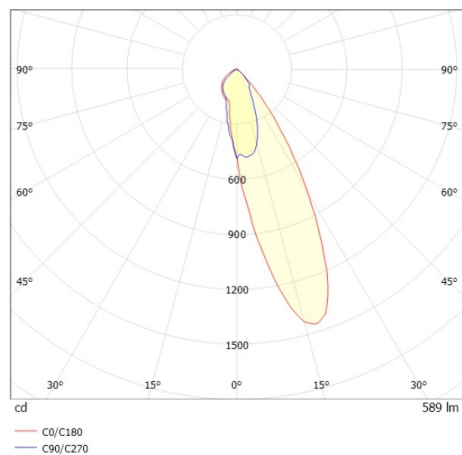

ILLUSTRATION

DONNÉES TECHNIQUES

Source lumineuse	LED 15W
Flux lumineux [lm]	590
Température de couleur [K]	3000K
IRC	>90
UGR	<22
Optique	réflecteur Dark métallisé sous vide en plastique
Driver	sans driver
Gradation	non dimmable
Emission de lumière	direct
Angle de rayonnement [°]	24°
Tension [V]	24 VDC
Matériel	aluminium

COURBE PHOTOMÉTRIQUE

Couleur luminaire	or
RAL	070 60 40
Couleur éléments décoratifs	or
N° EAN	9010506961140
Durée de vie [h]	L80 B10 50 000
Cl. d'efficacité énergétique	E

Les valeurs indiquées sont des valeurs assignées. La puissance et le flux lumineux sous soumis à une tolérance d'environ 10 %. Tolérance de la température de couleur : +/- 150 K. Sauf indication contraire, les valeurs s'appliquent à une température ambiante de 25 °C.