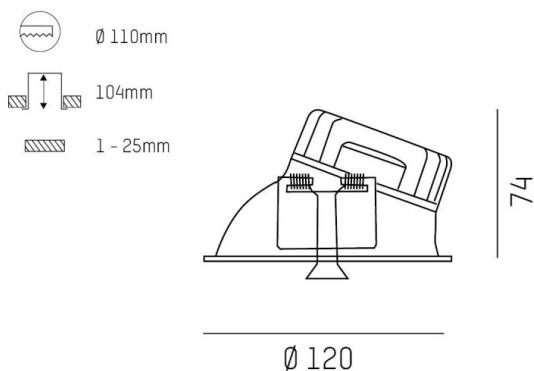

COZY

573-020081901d1d0

COZY WALLWASHER R DOWNLIGHT ENCASTRÉ en aluminium, or, RAL 070 60 40, décor or, réflecteur Dark métallisé sous vide en plastique angle de rayonnement 24°, émission direct, UGR <22, sans driver, gradation: non dimmable, IP20

ILLUSTRATION

DONNÉES TECHNIQUES

Source lumineuse	LED 15W
Flux lumineux [lm]	590
Température de couleur [K]	3000K
IRC	>90
UGR	<22
Optique	réflecteur Dark métallisé sous vide en plastique
Driver	sans driver
Gradation	non dimmable
Emission de lumière	direct
Angle de rayonnement [°]	24°
Tension [V]	24 VDC
Matériel	aluminium

Hauteur [mm]	67
Diamètre [mm]	120
Découpe plafond [mm]	110
Épaisseur de plafond [mm]	1-25
Hauteur d'encastrement [mm]	97
Indice de protection [IP]	IP20
Classe de protection	classe de protection II
Indice de résistance aux chocs	IK06
Poids net [kg]	0,39

COURBE PHOTOMÉTRIQUE

Couleur luminaire	or
RAL	070 60 40
Couleur éléments décoratifs	or
N° EAN	9010506961140
Durée de vie [h]	L80 B10 50 000
Cl. d'efficacité énergétique	E

Les valeurs indiquées sont des valeurs assignées. La puissance et le flux lumineux sous soumis à une tolérance d'environ 10 %. Tolérance de la température de couleur : +/- 150 K. Sauf indication contraire, les valeurs s'appliquent à une température ambiante de 25 °C.