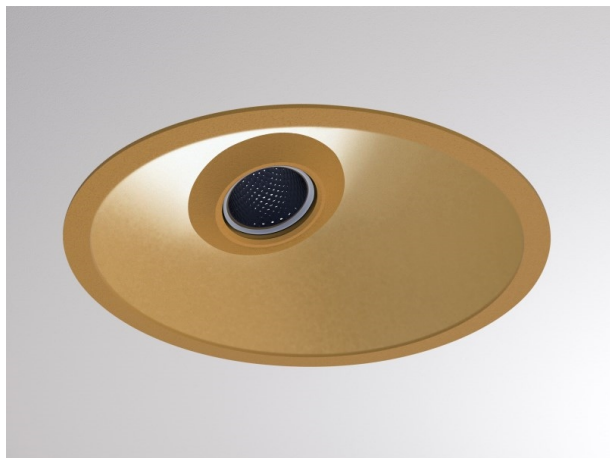

COZY

573-020081901d1dd

COZY WALLWASHER R DOWNLIGHT ENCASTRÉ en aluminium, or, RAL 070 60 40, décor or, réflecteur Dark métallisé sous vide en plastique angle de rayonnement 24°, émission direct, UGR <22, sans driver, gradation: DALI, IP20

ILLUSTRATION

DONNÉES TECHNIQUES

Source lumineuse	LED 15W
Flux lumineux [lm]	590
Température de couleur [K]	3000K
IRC	>90
UGR	<22
Optique	réflecteur Dark métallisé sous vide en plastique
Driver	sans driver
Emission de lumière	direct
Angle de rayonnement [°]	24°
Tension [V]	24 VDC
Matériel	aluminium
Hauteur [mm]	67
Diamètre [mm]	120
Découpe plafond [mm]	110
Épaisseur de plafond [mm]	1-25
Hauteur d'encastrement [mm]	97
Indice de protection (IP)	IP20
Classe de protection	classe de protection II
Indice de résistance aux chocs	IK06
Poids net [kg]	0,42
Couleur luminaire	or
RAL	070 60 40
Couleur éléments décoratifs	or
N° EAN	9010506961393
Durée de vie [h]	L80 B10 50 000
Cl. d'efficacité énergétique	E