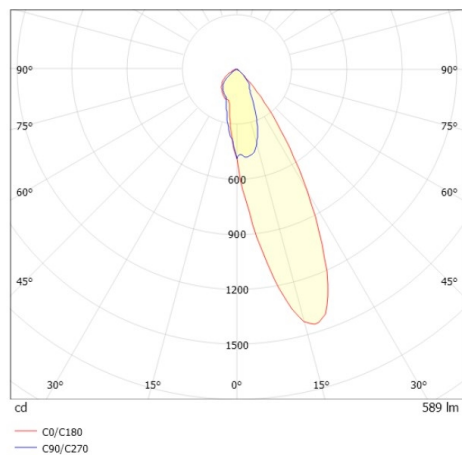

COZY

573-020081901d1dd

COZY WALLWASHER R DOWNLIGHT ENCASTRÉ en aluminium, or, RAL 070 60 40, décor or, réflecteur Dark métallisé sous vide en plastique angle de rayonnement 24°, émission direct, UGR <22, sans driver, gradation: DALI, IP20

ILLUSTRATION

DONNÉES TECHNIQUES

Source lumineuse	LED 15W
Flux lumineux [lm]	590
Température de couleur [K]	3000K
IRC	>90
UGR	<22
Optique	réflecteur Dark métallisé sous vide en plastique
Driver	sans driver
Emission de lumière	direct
Angle de rayonnement [°]	24°
Tension [V]	24 VDC
Matériel	aluminium
Hauteur [mm]	67
Diamètre [mm]	120
Découpe plafond [mm]	110
Épaisseur de plafond [mm]	1-25
Hauteur d'encastrement [mm]	97
Indice de protection (IP)	IP20
Classe de protection	classe de protection II
Indice de résistance aux chocs	IK06
Poids net [kg]	0,42
Couleur luminaire	or
RAL	070 60 40
Couleur éléments décoratifs	or
N° EAN	9010506961393
Durée de vie [h]	L80 B10 50 000
Cl. d'efficacité énergétique	E

COURBE PHOTOMÉTRIQUE

Les valeurs indiquées sont des valeurs assignées. La puissance et le flux lumineux sous soumis à une tolérance d'environ 10 %. Tolérance de la température de couleur : +/- 150 K. Sauf indication contraire, les valeurs s'appliquent à une température ambiante de 25 °C.