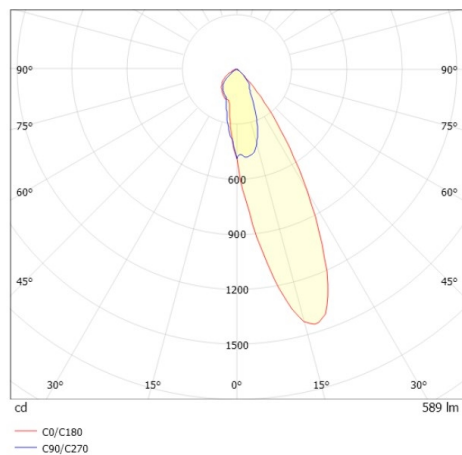

COZY

573-020081901d1dd

COZY WALLWASHER R DOWNLIGHT AD INCASSO in alluminio, oro, simile a RAL 070 60 40, Decoro oro, riflettore Dark in plastica purissima sottovuoto fascio 24°, emissione luminosa diretto, UGR <22, senza alimentatore, dimmerabilità: DALI, IP20

DISEGNO

DETTAGLI TECNICI

tipo di lampadina	LED 15W
flusso luminoso [lm]	590
temperatura colore [K]	3000K
CRI	>90
UGR	<22
Ottica	riflettore Dark in plastica purissima sottovuoto
Designer	Serge Cornelissen
Alimentatore	senza alimentatore
area di emissione luce	diretta
ang.del fascio lumin.[°]	24°
classe di tensione [V]	24 VDC
Materiale	alluminio
altezza [mm]	67
diametro [mm]	120
taglio soffitto [mm]	110
spessore soffitto [mm]	1-25
profondità d'inc. [mm]	97
classe di protezione [IP]	IP20
classe di protezione	classe di protezione II
resistenza agli urti	IK06
peso netto [kg]	0,42
Colore lampada	oro
RAL	070 60 40
Colore decoro	oro
cod.EAN	9010506961393
durata di vita [h]	L80 B10 50 000
cl. efficienza energ.	E

CURVA DISTRIBUZIONE LUCE

I valori indicati sono nominali. Tolleranza della potenza e del flusso luminoso +/- 10%. Tolleranza della temperatura colore: +/- 150 K. I valori sono riferiti ad una temperatura ambiente di 25°C, salvo diversa indicazione.