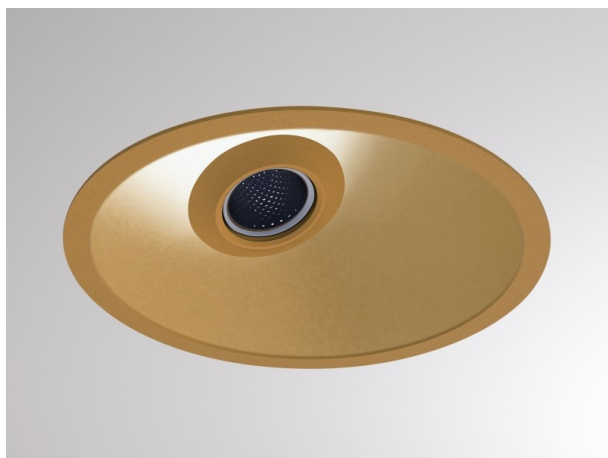

COZY

573-020081901d1dd

COZY WALLWASHER R DOWNLIGHT AD INCASSO in alluminio, oro, simile a RAL 070 60 40, Decoro oro, riflettore Dark in plastica purissima sottovuoto fascio 24°, emissione luminosa diretto, UGR <22, senza alimentatore, dimmerabilità: DALI, IP20

DISEGNO

DETTAGLI TECNICI

tipo di lampadina	LED 15W
flusso luminoso [lm]	590
temperatura colore [K]	3000K
CRI	>90
UGR	<22
Ottica	riflettore Dark in plastica purissima sottovuoto
Designer	Serge Cornelissen
Alimentatore	senza alimentatore
area di emissione luce	diretta
ang.del fascio lumin.[°]	24°
classe di tensione [V]	24 VDC
Materiale	alluminio
altezza [mm]	67
diametro [mm]	120
taglio soffitto [mm]	110
spessore soffitto [mm]	1-25
profondità d'inc. [mm]	97
classe di protezione [IP]	IP20
classe di protezione	classe di protezione II
resistenza agli urti	IK06
peso netto [kg]	0,42
Colore lampada	oro
RAL	070 60 40
Colore decoro	oro
cod.EAN	9010506961393
durata di vita [h]	L80 B10 50 000
cl. efficienza energ.	E