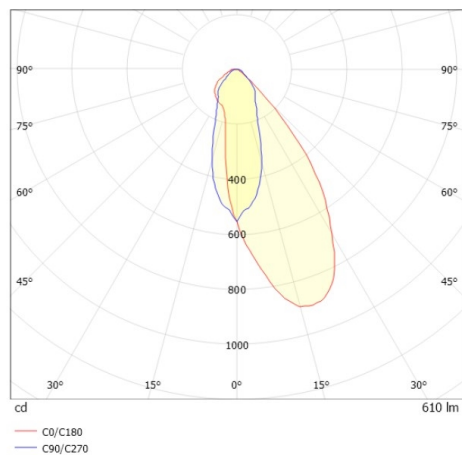

COZY

573-0200913005050

COZY WALLWASHER R DOWNLIGHT ENCASTRÉ en aluminium, blanc, RAL 9016, décor blanc, réflecteur Dark métallisé sous vide en plastique angle de rayonnement 38°, émission direct, UGR <25, sans driver, gradation: non dimmable, IP20

ILLUSTRATION

DONNÉES TECHNIQUES

Source lumineuse	LED 15W
Flux lumineux [lm]	610
Température de couleur [K]	2700K
IRC	>90
UGR	<25
Optique	réflecteur Dark métallisé sous vide en plastique
Driver	sans driver
Gradation	non dimmable
Emission de lumière	direct
Angle de rayonnement [°]	38°
Tension [V]	24 VDC
Matériel	aluminium
Hauteur [mm]	67
Diamètre [mm]	120
Découpe plafond [mm]	110
Epaisseur de plafond [mm]	1-25
Hauteur d'encastrement [mm]	97
Indice de protection [IP]	IP20
Classe de protection	classe de protection II
Indice de résistance aux chocs	IK06
Poids net [kg]	0,38
Couleur luminaire	blanc
RAL	9016
Couleur éléments décoratifs	blanc
N° EAN	9010506961294
Durée de vie [h]	L80 B10 50 000
Cl. d'efficacité énergétique	E

COURBE PHOTOMÉTRIQUE

Les valeurs indiquées sont des valeurs assignées. La puissance et le flux lumineux sous soumis à une tolérance d'environ 10 %. Tolérance de la température de couleur : +/- 150 K. Sauf indication contraire, les valeurs s'appliquent à une température ambiante de 25 °C.