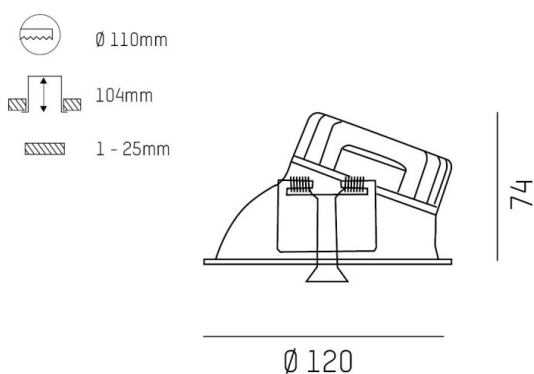

COZY

573-0200913005050

COZY WALLWASHER R DOWNLIGHT AD INCASSO in alluminio, bianco, simile a RAL 9016, Decoro bianco, riflettore Dark in plastica purissima sottovuoto fascio 38°, emissione luminosa diretta, UGR <25, senza alimentatore, dimmerabilità: non dimmerabile, IP20

DISEGNO

DETTAGLI TECNICI

tipo di lampadina	LED 15W
flusso luminoso [lm]	610
temperatura colore [K]	2700K
CRI	>90
UGR	<25
Ottica	riflettore Dark in plastica purissima sottovuoto
Designer	Serge Cornelissen
Alimentatore	senza alimentatore
Dimmerabilità	non dimmerabile
area di emissione luce	diretta
ang.del fascio lumin.[°]	38°
classe di tensione [V]	24 VDC
Materiale	alluminio
altezza [mm]	67
diametro [mm]	120
taglio soffitto [mm]	110
spessore soffitto [mm]	1-25
profondita d'inc. [mm]	97
classe di protezione[IP]	IP20
classe di protezione	classe di protezione II
resistenza agli urti	IK06
peso netto [kg]	0,38
Colore lampada	bianco
RAL	9016
Colore decoro	bianco
cod.EAN	9010506961294
durata di vita [h]	L80 B10 50 000
cl. efficienza energ.	E

CURVA DISTRIBUZIONE LUCE

I valori indicati sono nominali. Tolleranza della potenza e del flusso luminoso +/- 10%. Tolleranza della temperatura colore: +/- 150 K. I valori sono riferiti ad una temperatura ambiente di 25°C, salvo diversa indicazione.