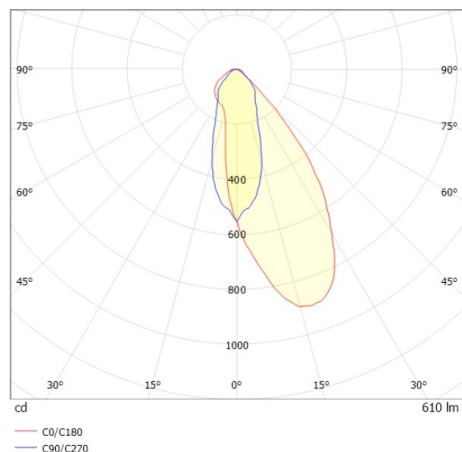

COZY

573-0200913005050

COZY WALLWASHER R DOWNLIGHT AD INCASSO in alluminio, bianco, simile a RAL 9016, Decoro bianco, riflettore Dark in plastica purissima sottovuoto fascio 38°, emissione luminosa diretta, UGR <25, senza alimentatore, dimmerabilità: non dimmerabile, IP20

DISEGNO

DETTAGLI TECNICI

tipo di lampadina	LED 15W
flusso luminoso [lm]	610
temperatura colore [K]	2700K
CRI	>90
UGR	<25
Ottica	riflettore Dark in plastica purissima sottovuoto
Designer	Serge Cornelissen
Alimentatore	senza alimentatore
Dimmerabilità	non dimmerabile
area di emissione luce	diretta
ang.del fascio lumin.[°]	38°
classe di tensione [V]	24 VDC
Materiale	alluminio
altezza [mm]	67
diametro [mm]	120
taglio soffitto [mm]	110
spessore soffitto [mm]	1-25
profondita d'inc. [mm]	97
classe di protezione[IP]	IP20
classe di protezione	classe di protezione II
resistenza agli urti	IK06
peso netto [kg]	0,38
Colore lampada	bianco
RAL	9016
Colore decoro	bianco
cod.EAN	9010506961294
durata di vita [h]	L80 B10 50 000
cl. efficienza energ.	E

CURVA DISTRIBUZIONE LUCE

I valori indicati sono nominali. Tolleranza della potenza e del flusso luminoso +/- 10%. Tolleranza della temperatura colore: +/- 150 K. I valori sono riferiti ad una temperatura ambiente di 25°C, salvo diversa indicazione.