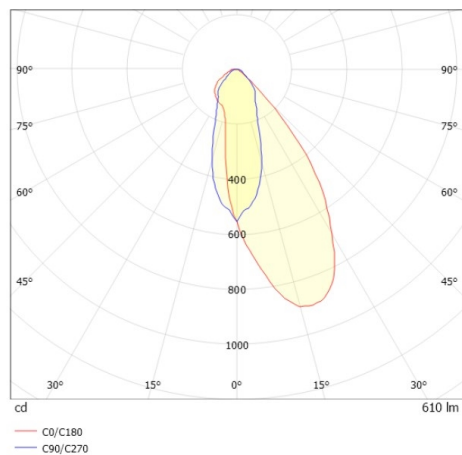

COZY

573-020091300505d

COZY WALLWASHER R DOWNLIGHT ENCASTRÉ en aluminium, blanc, RAL 9016, décor blanc, réflecteur Dark métallisé sous vide en plastique angle de rayonnement 38°, émission direct, UGR <25, sans driver, gradation: DALI, IP20

ILLUSTRATION

DONNÉES TECHNIQUES

Source lumineuse	LED 15W
Flux lumineux [lm]	610
Température de couleur [K]	2700K
IRC	>90
UGR	<25
Optique	réflecteur Dark métallisé sous vide en plastique
Driver	sans driver
Emission de lumière	direct
Angle de rayonnement [°]	38°
Tension [V]	24 VDC
Matériel	aluminium
Hauteur [mm]	67
Diamètre [mm]	120
Découpe plafond [mm]	110
Épaisseur de plafond [mm]	1-25
Hauteur d'encastrement [mm]	97
Indice de protection (IP)	IP20
Classe de protection	classe de protection II
Indice de résistance aux chocs	IK06
Poids net [kg]	0,41
Couleur luminaire	blanc
RAL	9016
Couleur éléments décoratifs	blanc
N° EAN	9010506961546
Durée de vie [h]	L80 B10 50 000
Cl. d'efficacité énergétique	E

COURBE PHOTOMÉTRIQUE

Les valeurs indiquées sont des valeurs assignées. La puissance et le flux lumineux sous soumis à une tolérance d'environ 10 %. Tolérance de la température de couleur : +/- 150 K. Sauf indication contraire, les valeurs s'appliquent à une température ambiante de 25 °C.