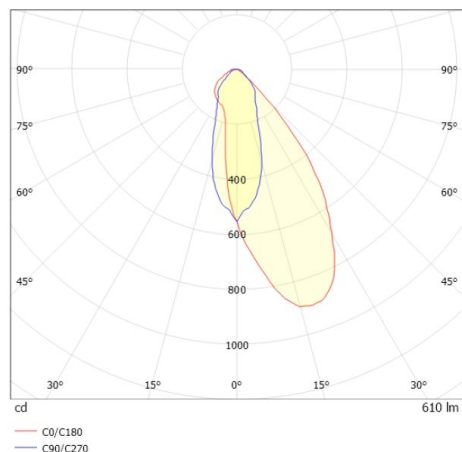

COZY

573-020091300505d

COZY WALLWASHER R DOWNLIGHT AD INCASSO in alluminio, bianco, simile a RAL 9016, Decoro bianco, riflettore Dark in plastica purissima sottovuoto fascio 38°, emissione luminosa diretto, UGR <25, senza alimentatore, dimmerabilità: DALI, IP20

DISEGNO

DETTAGLI TECNICI

tipo di lampadina	LED 15W
flusso luminoso [lm]	610
temperatura colore [K]	2700K
CRI	>90
UGR	<25
Ottica	riflettore Dark in plastica purissima sottovuoto
Designer	Serge Cornelissen
Alimentatore	senza alimentatore
area di emissione luce	diretta
ang.del fascio lumin.[°]	38°
classe di tensione [V]	24 VDC
Materiale	alluminio
altezza [mm]	67
diametro [mm]	120
taglio soffitto [mm]	110
spessore soffitto [mm]	1-25
profondita d'inc. [mm]	97
classe di protezione [IP]	IP20
classe di protezione	classe di protezione II
resistenza agli urti	IK06
peso netto [kg]	0,41
Colore lampada	bianco
RAL	9016
Colore decoro	bianco
cod.EAN	9010506961546
durata di vita [h]	L80 B10 50 000
cl. efficienza energ.	E

CURVA DISTRIBUZIONE LUCE

I valori indicati sono nominali. Tolleranza della potenza e del flusso luminoso +/- 10%. Tolleranza della temperatura colore: +/- 150 K. I valori sono riferiti ad una temperatura ambiente di 25°C, salvo diversa indicazione.