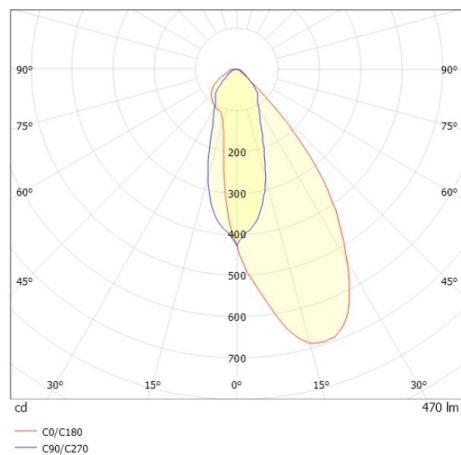

COZY

573-0200913006060

COZY WALLWASHER R DOWNLIGHT ENCASTRÉ en aluminium, noir, RAL 9005, décor noir, réflecteur Dark métallisé sous vide en plastique angle de rayonnement 38°, émission direct, UGR <19, sans driver, gradation: non dimmable, IP20

ILLUSTRATION

DONNÉES TECHNIQUES

Source lumineuse	LED 15W
Flux lumineux [lm]	470
Température de couleur [K]	2700K
IRC	>90
UGR	<19
Optique	réflecteur Dark métallisé sous vide en plastique
Driver	sans driver
Gradation	non dimmable
Emission de lumière	direct
Angle de rayonnement [°]	38°
Tension [V]	24 VDC
Matériel	aluminium
Hauteur [mm]	67
Diamètre [mm]	120
Découpe plafond [mm]	110
Epaisseur de plafond [mm]	1-25
Hauteur d'encastrement [mm]	97
Indice de protection [IP]	IP20
Classe de protection	classe de protection II
Indice de résistance aux chocs	IK06
Poids net [kg]	0,39
Couleur luminaire	noir
RAL	9005
Couleur éléments décoratifs	noir
N° EAN	9010506961300
Durée de vie [h]	L80 B10 50 000
Cl. d'efficacité énergétique	E

COURBE PHOTOMÉTRIQUE

Les valeurs indiquées sont des valeurs assignées. La puissance et le flux lumineux sous soumis à une tolérance d'environ 10 %. Tolérance de la température de couleur : +/- 150 K. Sauf indication contraire, les valeurs s'appliquent à une température ambiante de 25 °C.