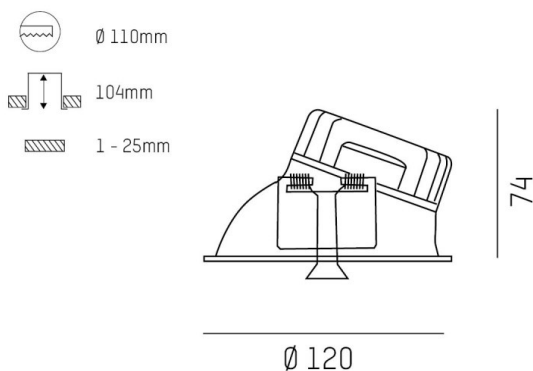

COZY

573-0200913006060

COZY WALLWASHER R DOWNLIGHT ENCASTRÉ en aluminium, noir, RAL 9005, décor noir, réflecteur Dark métallisé sous vide en plastique angle de rayonnement 38°, émission direct, UGR <19, sans driver, gradation: non dimmable, IP20

ILLUSTRATION

DONNÉES TECHNIQUES

Source lumineuse	LED 15W
Flux lumineux [lm]	470
Température de couleur [K]	2700K
IRC	>90
UGR	<19
Optique	réflecteur Dark métallisé sous vide en plastique
Driver	sans driver
Gradation	non dimmable
Emission de lumière	direct
Angle de rayonnement [°]	38°
Tension [V]	24 VDC
Matériel	aluminium
Hauteur [mm]	67
Diamètre [mm]	120
Découpe plafond [mm]	110
Epaisseur de plafond [mm]	1-25
Hauteur d'encastrement [mm]	97
Indice de protection [IP]	IP20
Classe de protection	classe de protection II
Indice de résistance aux chocs	IK06
Poids net [kg]	0,39
Couleur luminaire	noir
RAL	9005
Couleur éléments décoratifs	noir
N° EAN	9010506961300
Durée de vie [h]	L80 B10 50 000
Cl. d'efficacité énergétique	E

COURBE PHOTOMÉTRIQUE

Les valeurs indiquées sont des valeurs assignées. La puissance et le flux lumineux sous soumis à une tolérance d'environ 10 %. Tolérance de la température de couleur : +/- 150 K. Sauf indication contraire, les valeurs s'appliquent à une température ambiante de 25 °C.