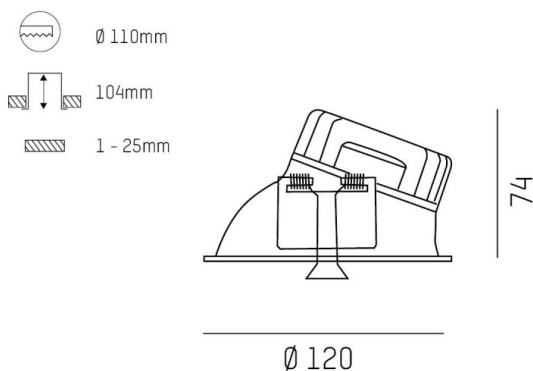

COZY

573-0200913006060

COZY WALLWASHER R DOWNLIGHT AD INCASSO in alluminio, nero, simile a RAL 9005, Decoro nero, riflettore Dark in plastica purissima sottovuoto fascio 38°, emissione luminosa diretto, UGR <19, senza alimentatore, dimmerabilità: non dimmerabile, IP20

DISEGNO

DETTAGLI TECNICI

tipo di lampadina	LED 15W
flusso luminoso [lm]	470
temperatura colore [K]	2700K
CRI	>90
UGR	<19
Ottica	riflettore Dark in plastica purissima sottovuoto
Designer	Serge Cornelissen
Alimentatore	senza alimentatore
Dimmerabilità	non dimmerabile
area di emissione luce	diretta
ang.del fascio lumin.[°]	38°
classe di tensione [V]	24 VDC
Materiale	alluminio
altezza [mm]	67
diámetro [mm]	120
taglio soffitto [mm]	110
spessore soffitto [mm]	1-25
profondità d'inc. [mm]	97
classe di protezione[IP]	IP20
classe di protezione	classe di protezione II
resistenza agli urti	IK06
peso netto [kg]	0,39
Colore lampada	nero
RAL	9005
Colore decoro	nero
cod.EAN	9010506961300
durata di vita [h]	L80 B10 50 000
cl. efficienza energ.	E

CURVA DISTRIBUZIONE LUCE

I valori indicati sono nominali. Tolleranza della potenza e del flusso luminoso +/- 10%. Tolleranza della temperatura colore: +/- 150 K. I valori sono riferiti ad una temperatura ambiente di 25°C, salvo diversa indicazione.