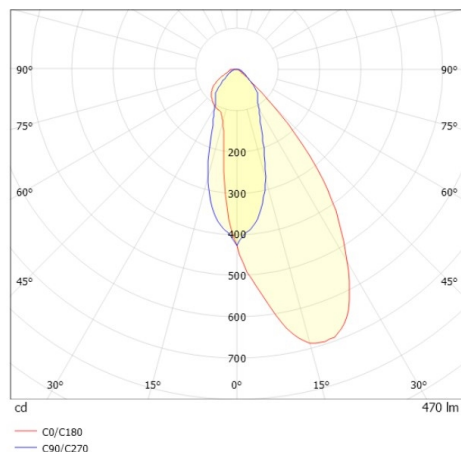

COZY

573-0200913006060

COZY WALLWASHER R DOWNLIGHT AD INCASSO in alluminio, nero, simile a RAL 9005, Decoro nero, riflettore Dark in plastica purissima sottovuoto fascio 38°, emissione luminosa diretto, UGR <19, senza alimentatore, dimmerabilità: non dimmerabile, IP20

DISEGNO

DETTAGLI TECNICI

tipo di lampadina	LED 15W
flusso luminoso [lm]	470
temperatura colore [K]	2700K
CRI	>90
UGR	<19
Ottica	riflettore Dark in plastica purissima sottovuoto
Designer	Serge Cornelissen
Alimentatore	senza alimentatore
Dimmerabilità	non dimmerabile
area di emissione luce	diretta
ang.del fascio lumin.[°]	38°
classe di tensione [V]	24 VDC
Materiale	alluminio
altezza [mm]	67
diámetro [mm]	120
taglio soffitto [mm]	110
spessore soffitto [mm]	1-25
profondità d'inc. [mm]	97
classe di protezione[IP]	IP20
classe di protezione	classe di protezione II
resistenza agli urti	IK06
peso netto [kg]	0,39
Colore lampada	nero
RAL	9005
Colore decoro	nero
cod.EAN	9010506961300
durata di vita [h]	L80 B10 50 000
cl. efficienza energ.	E

CURVA DISTRIBUZIONE LUCE

I valori indicati sono nominali. Tolleranza della potenza e del flusso luminoso +/- 10%. Tolleranza della temperatura colore: +/- 150 K. I valori sono riferiti ad una temperatura ambiente di 25°C, salvo diversa indicazione.