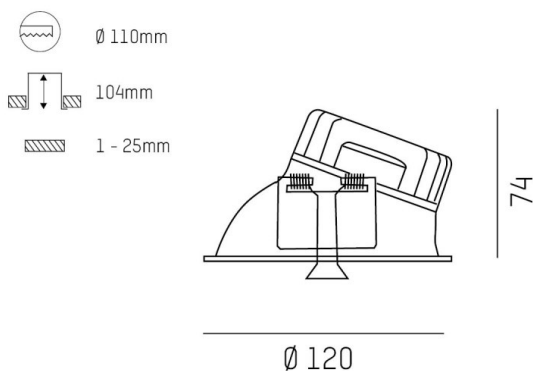

COZY

573-020091300606d

COZY WALLWASHER R DOWNLIGHT AD INCASSO in alluminio, nero, simile a RAL 9005, Decoro nero, riflettore Dark in plastica purissima sottovuoto fascio 38°, emissione luminosa diretto, UGR <19, senza alimentatore, dimmerabilità: DALI, IP20

DISEGNO

DETTAGLI TECNICI

tipo di lampadina	LED 15W
flusso luminoso [lm]	470
temperatura colore [K]	2700K
CRI	>90
UGR	<19
Ottica	riflettore Dark in plastica purissima sottovuoto
Designer	Serge Cornelissen
Alimentatore	senza alimentatore
area di emissione luce	diretta
ang.del fascio lumin.[°]	38°
classe di tensione [V]	24 VDC
Materiale	alluminio
altezza [mm]	67
diametro [mm]	120
taglio soffitto [mm]	110
spessore soffitto [mm]	1-25
profondità d'inc. [mm]	97
classe di protezione [IP]	IP20
classe di protezione	classe di protezione II
resistenza agli urti	IK06
peso netto [kg]	0,43
Colore lampada	nero
RAL	9005
Colore decoro	nero
cod.EAN	9010506961553
durata di vita [h]	L80 B10 50 000
cl. efficienza energ.	E

CURVA DISTRIBUZIONE LUCE

I valori indicati sono nominali. Tolleranza della potenza e del flusso luminoso +/- 10%. Tolleranza della temperatura colore: +/- 150 K. I valori sono riferiti ad una temperatura ambiente di 25°C, salvo diversa indicazione.