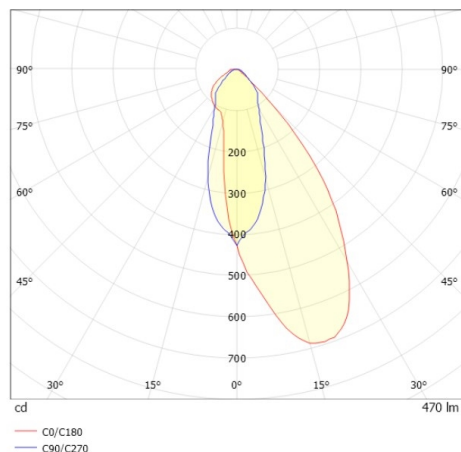

COZY

573-020091300606d

COZY WALLWASHER R DOWNLIGHT AD INCASSO in alluminio, nero, simile a RAL 9005, Decoro nero, riflettore Dark in plastica purissima sottovuoto fascio 38°, emissione luminosa diretto, UGR <19, senza alimentatore, dimmerabilità: DALI, IP20

DISEGNO

DETTAGLI TECNICI

tipo di lampadina	LED 15W
flusso luminoso [lm]	470
temperatura colore [K]	2700K
CRI	>90
UGR	<19
Ottica	riflettore Dark in plastica purissima sottovuoto
Designer	Serge Cornelissen
Alimentatore	senza alimentatore
area di emissione luce	diretta
ang.del fascio lumin.[°]	38°
classe di tensione [V]	24 VDC
Materiale	alluminio
altezza [mm]	67
diametro [mm]	120
taglio soffitto [mm]	110
spessore soffitto [mm]	1-25
profondità d'inc. [mm]	97
classe di protezione [IP]	IP20
classe di protezione	classe di protezione II
resistenza agli urti	IK06
peso netto [kg]	0,43
Colore lampada	nero
RAL	9005
Colore decoro	nero
cod.EAN	9010506961553
durata di vita [h]	L80 B10 50 000
cl. efficienza energ.	E

CURVA DISTRIBUZIONE LUCE

I valori indicati sono nominali. Tolleranza della potenza e del flusso luminoso +/- 10%. Tolleranza della temperatura colore: +/- 150 K. I valori sono riferiti ad una temperatura ambiente di 25°C, salvo diversa indicazione.