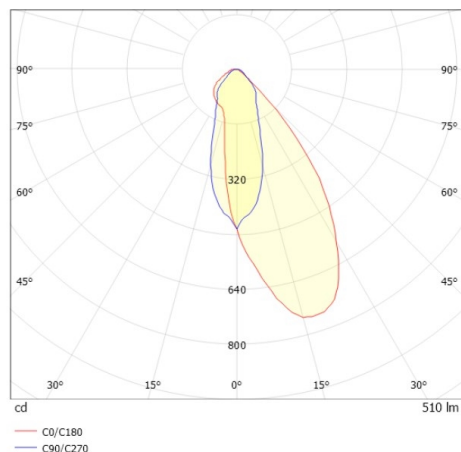

COZY

573-020091301b1b0

COZY WALLWASHER R DOWNLIGHT ENCASTRÉ en aluminium, cuivre, RAL 8004, décor cuivre, réflecteur Dark métallisé sous vide en plastique angle de rayonnement 38°, émission direct, UGR <19, sans driver, gradation: non dimmable, IP20

ILLUSTRATION

DONNÉES TECHNIQUES

Source lumineuse	LED 15W
Flux lumineux [lm]	510
Température de couleur [K]	2700K
IRC	>90
UGR	<19
Optique	réflecteur Dark métallisé sous vide en plastique
Driver	sans driver
Gradation	non dimmable
Emission de lumière	direct
Angle de rayonnement [°]	38°
Tension [V]	24 VDC
Matériel	aluminium
Hauteur [mm]	67
Diamètre [mm]	120
Découpe plafond [mm]	110
Epaisseur de plafond [mm]	1-25
Hauteur d'encastrement [mm]	97
Indice de protection [IP]	IP20
Classe de protection	classe de protection II
Indice de résistance aux chocs	IK06
Poids net [kg]	0,39
Couleur luminaire	cuivre
RAL	8004
Couleur éléments décoratifs	cuivre
N° EAN	9010506961324
Durée de vie [h]	L80 B10 50 000
Cl. d'efficacité énergétique	E

COURBE PHOTOMÉTRIQUE

Les valeurs indiquées sont des valeurs assignées. La puissance et le flux lumineux sous soumis à une tolérance d'environ 10 %. Tolérance de la température de couleur : +/- 150 K. Sauf indication contraire, les valeurs s'appliquent à une température ambiante de 25 °C.