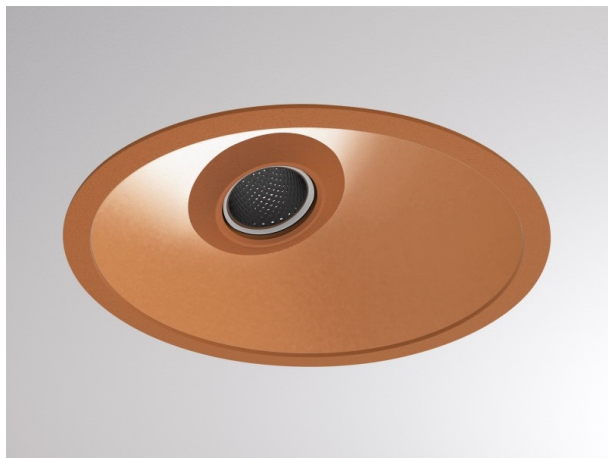

COZY

573-020091301b1b0

COZY WALLWASHER R DOWNLIGHT ENCASTRÉ en aluminium, cuivre, RAL 8004, décor cuivre, réflecteur Dark métallisé sous vide en plastique angle de rayonnement 38°, émission direct, UGR <19, sans driver, gradation: non dimmable, IP20

ILLUSTRATION

DONNÉES TECHNIQUES

Source lumineuse	LED 15W
Flux lumineux [lm]	510
Température de couleur [K]	2700K
IRC	>90
UGR	<19
Optique	réflecteur Dark métallisé sous vide en plastique
Driver	sans driver
Gradation	non dimmable
Emission de lumière	direct
Angle de rayonnement [°]	38°
Tension [V]	24 VDC
Matériel	aluminium
Hauteur [mm]	67
Diamètre [mm]	120
Découpe plafond [mm]	110
Epaisseur de plafond [mm]	1-25
Hauteur d'encastrement [mm]	97
Indice de protection [IP]	IP20
Classe de protection	classe de protection II
Indice de résistance aux chocs	IK06
Poids net [kg]	0,39
Couleur luminaire	cuivre
RAL	8004
Couleur éléments décoratifs	cuivre
N° EAN	9010506961324
Durée de vie [h]	L80 B10 50 000
Cl. d'efficacité énergétique	E