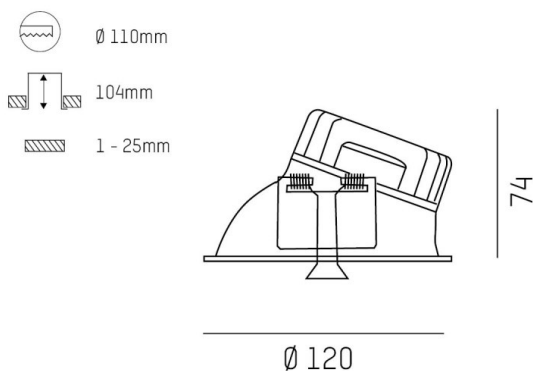

COZY

573-020091301b1b0

COZY WALLWASHER R DOWNLIGHT ENCASTRÉ en aluminium, cuivre, RAL 8004, décor cuivre, réflecteur Dark métallisé sous vide en plastique angle de rayonnement 38°, émission direct, UGR <19, sans driver, gradation: non dimmable, IP20

ILLUSTRATION

DONNÉES TECHNIQUES

Source lumineuse	LED 15W
Flux lumineux [lm]	510
Température de couleur [K]	2700K
IRC	>90
UGR	<19
Optique	réflecteur Dark métallisé sous vide en plastique
Driver	sans driver
Gradation	non dimmable
Emission de lumière	direct
Angle de rayonnement [°]	38°
Tension [V]	24 VDC
Matériel	aluminium
Hauteur [mm]	67
Diamètre [mm]	120
Découpe plafond [mm]	110
Epaisseur de plafond [mm]	1-25
Hauteur d'encastrement [mm]	97
Indice de protection [IP]	IP20
Classe de protection	classe de protection II
Indice de résistance aux chocs	IK06
Poids net [kg]	0,39
Couleur luminaire	cuivre
RAL	8004
Couleur éléments décoratifs	cuivre
N° EAN	9010506961324
Durée de vie [h]	L80 B10 50 000
Cl. d'efficacité énergétique	E

COURBE PHOTOMÉTRIQUE

Les valeurs indiquées sont des valeurs assignées. La puissance et le flux lumineux sous soumis à une tolérance d'environ 10 %. Tolérance de la température de couleur : +/- 150 K. Sauf indication contraire, les valeurs s'appliquent à une température ambiante de 25 °C.