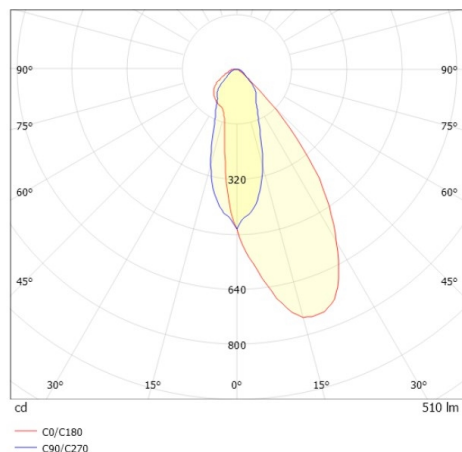

COZY

573-020091301b1b0

COZY WALLWASHER R DOWNLIGHT AD INCASSO in alluminio, rame, simile a RAL 8004, Decoro rame, riflettore Dark in plastica purissima sottovuoto fascio 38°, emissione luminosa diretto, UGR <19, senza alimentatore, dimmerabilità: non dimmerabile, IP20

DISEGNO

DETTAGLI TECNICI

tipo di lampadina	LED 15W
flusso luminoso [lm]	510
temperatura colore [K]	2700K
CRI	>90
UGR	<19
Ottica	riflettore Dark in plastica purissima sottovuoto
Designer	Serge Cornelissen
Alimentatore	senza alimentatore
Dimmerabilità	non dimmerabile
area di emissione luce	diretta
ang.del fascio lumin.[°]	38°
classe di tensione [V]	24 VDC
Materiale	alluminio
altezza [mm]	67
diametro [mm]	120
taglio soffitto [mm]	110
spessore soffitto [mm]	1-25
profondità d'inc. [mm]	97
classe di protezione[IP]	IP20
classe di protezione	classe di protezione II
resistenza agli urti	IK06
peso netto [kg]	0,39
Colore lampada	rame
RAL	8004
Colore decoro	rame
cod.EAN	9010506961324
durata di vita [h]	L80 B10 50 000
cl. efficienza energ.	E

CURVA DISTRIBUZIONE LUCE

I valori indicati sono nominali. Tolleranza della potenza e del flusso luminoso +/- 10%. Tolleranza della temperatura colore: +/- 150 K. I valori sono riferiti ad una temperatura ambiente di 25°C, salvo diversa indicazione.