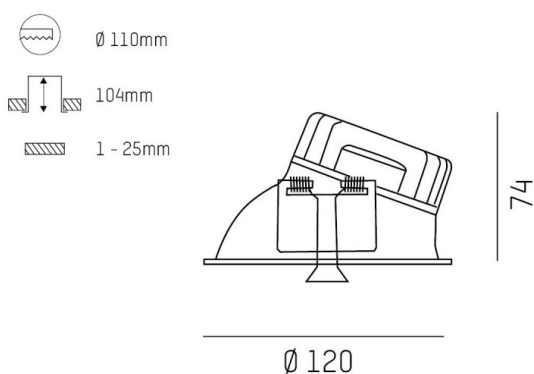

COZY

573-020091301b1b0

COZY WALLWASHER R DOWNLIGHT AD INCASSO in alluminio, rame, simile a RAL 8004, Decoro rame, riflettore Dark in plastica purissima sottovuoto fascio 38°, emissione luminosa diretto, UGR <19, senza alimentatore, dimmerabilità: non dimmerabile, IP20

DISEGNO

DETTAGLI TECNICI

tipo di lampadina	LED 15W
flusso luminoso [lm]	510
temperatura colore [K]	2700K
CRI	>90
UGR	<19
Ottica	riflettore Dark in plastica purissima sottovuoto
Designer	Serge Cornelissen
Alimentatore	senza alimentatore
Dimmerabilità	non dimmerabile
area di emissione luce	diretta
ang.del fascio lumin.[°]	38°
classe di tensione [V]	24 VDC
Materiale	alluminio
altezza [mm]	67
diametro [mm]	120
taglio soffitto [mm]	110
spessore soffitto [mm]	1-25
profondità d'inc. [mm]	97
classe di protezione[IP]	IP20
classe di protezione	classe di protezione II
resistenza agli urti	IK06
peso netto [kg]	0,39
Colore lampada	rame
RAL	8004
Colore decoro	rame
cod.EAN	9010506961324
durata di vita [h]	L80 B10 50 000
cl. efficienza energ.	E

CURVA DISTRIBUZIONE LUCE

I valori indicati sono nominali. Tolleranza della potenza e del flusso luminoso +/- 10%. Tolleranza della temperatura colore: +/- 150 K. I valori sono riferiti ad una temperatura ambiente di 25°C, salvo diversa indicazione.