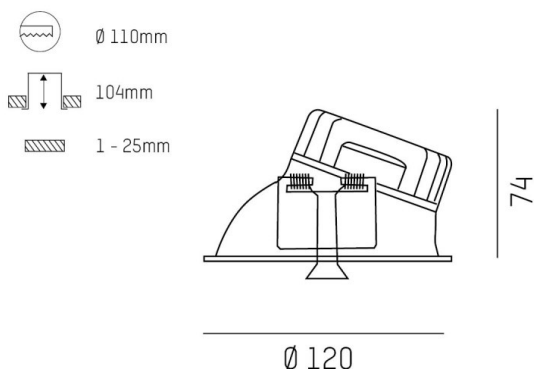

COZY

573-020091301b1bd

COZY WALLWASHER R DOWNLIGHT AD INCASSO in alluminio, rame, simile a RAL 8004, Decoro rame, riflettore Dark in plastica purissima sottovuoto fascio 38°, emissione luminosa diretto, UGR <19, senza alimentatore, dimmerabilità: DALI, IP20

DISEGNO

DETTAGLI TECNICI

tipo di lampadina	LED 15W
flusso luminoso [lm]	510
temperatura colore [K]	2700K
CRI	>90
UGR	<19
Ottica	riflettore Dark in plastica purissima sottovuoto
Designer	Serge Cornelissen
Alimentatore	senza alimentatore
area di emissione luce	diretta
ang.del fascio lumin.[°]	38°
classe di tensione [V]	24 VDC
Materiale	alluminio
altezza [mm]	67
diametro [mm]	120
taglio soffitto [mm]	110
spessore soffitto [mm]	1-25
profondita d'inc. [mm]	97
classe di protezione [IP]	IP20
classe di protezione	classe di protezione II
resistenza agli urti	IK06
peso netto [kg]	0,42
Colore lampada	rame
RAL	8004
Colore decoro	rame
cod.EAN	9010506961577
durata di vita [h]	L80 B10 50 000
cl. efficienza energ.	E