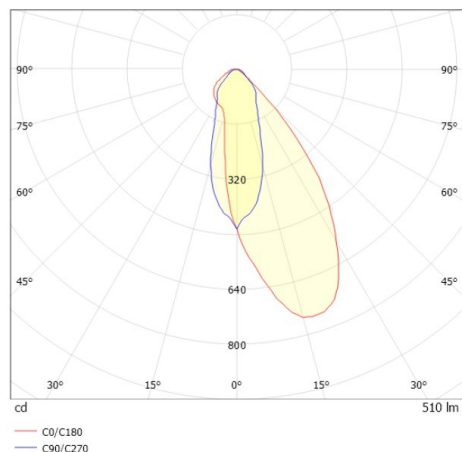

COZY

573-020091301b1bd

COZY WALLWASHER R DOWNLIGHT AD INCASSO in alluminio, rame, simile a RAL 8004, Decoro rame, riflettore Dark in plastica purissima sottovuoto fascio 38°, emissione luminosa diretto, UGR <19, senza alimentatore, dimmerabilità: DALI, IP20

DISEGNO

DETTAGLI TECNICI

tipo di lampadina	LED 15W
flusso luminoso [lm]	510
temperatura colore [K]	2700K
CRI	>90
UGR	<19
Ottica	riflettore Dark in plastica purissima sottovuoto
Designer	Serge Cornelissen
Alimentatore	senza alimentatore
area di emissione luce	diretta
ang.del fascio lumin.[°]	38°
classe di tensione [V]	24 VDC
Materiale	alluminio
altezza [mm]	67
diametro [mm]	120
taglio soffitto [mm]	110
spessore soffitto [mm]	1-25
profondita d'inc. [mm]	97
classe di protezione [IP]	IP20
classe di protezione	classe di protezione II
resistenza agli urti	IK06
peso netto [kg]	0,42
Colore lampada	rame
RAL	8004
Colore decoro	rame
cod.EAN	9010506961577
durata di vita [h]	L80 B10 50 000
cl. efficienza energ.	E

CURVA DISTRIBUZIONE LUCE

I valori indicati sono nominali. Tolleranza della potenza e del flusso luminoso +/- 10%. Tolleranza della temperatura colore: +/- 150 K. I valori sono riferiti ad una temperatura ambiente di 25°C, salvo diversa indicazione.