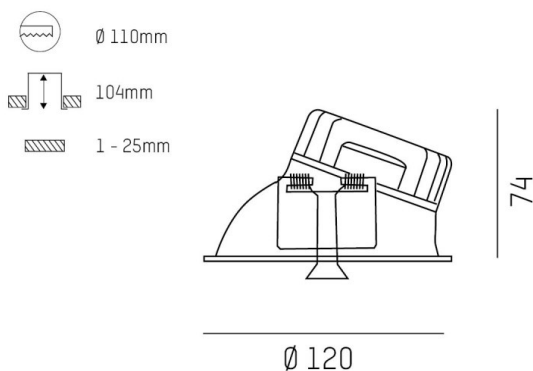

COZY

573-020091301d1d0

COZY WALLWASHER R DOWNLIGHT ENCASTRÉ en aluminium, or, RAL 070 60 40, décor or, réflecteur Dark métallisé sous vide en plastique angle de rayonnement 38°, émission direct, UGR <22, sans driver, gradation: non dimmable, IP20

ILLUSTRATION

DONNÉES TECHNIQUES

Source lumineuse	LED 15W
Flux lumineux [lm]	520
Température de couleur [K]	2700K
IRC	>90
UGR	<22
Optique	réflecteur Dark métallisé sous vide en plastique
Driver	sans driver
Gradation	non dimmable
Emission de lumière	direct
Angle de rayonnement [°]	38°
Tension [V]	24 VDC
Matériel	aluminium
Hauteur [mm]	67
Diamètre [mm]	120
Découpe plafond [mm]	110
Epaisseur de plafond [mm]	1-25
Hauteur d'encastrement [mm]	97
Indice de protection [IP]	IP20
Classe de protection	classe de protection II
Indice de résistance aux chocs	IK06
Poids net [kg]	0,39
Couleur luminaire	or
RAL	070 60 40
Couleur éléments décoratifs	or
N° EAN	9010506961317
Durée de vie [h]	L80 B10 50 000
Cl. d'efficacité énergétique	E

COURBE PHOTOMÉTRIQUE

Les valeurs indiquées sont des valeurs assignées. La puissance et le flux lumineux sous soumis à une tolérance d'environ 10 %. Tolérance de la température de couleur : +/- 150 K. Sauf indication contraire, les valeurs s'appliquent à une température ambiante de 25 °C.