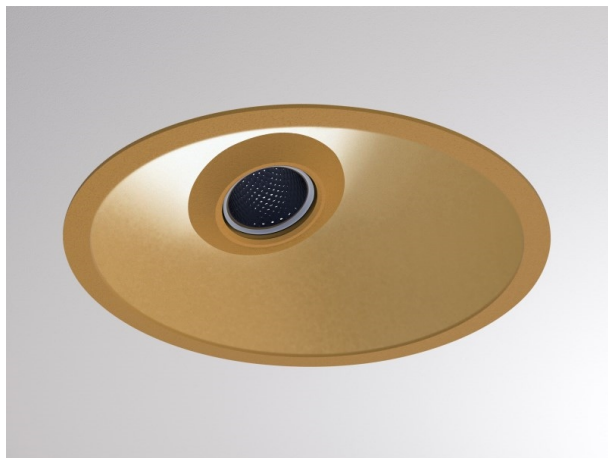

COZY

573-020091301d1d0

COZY WALLWASHER R DOWNLIGHT ENCASTRÉ en aluminium, or, RAL 070 60 40, décor or, réflecteur Dark métallisé sous vide en plastique angle de rayonnement 38°, émission direct, UGR <22, sans driver, gradation: non dimmable, IP20

ILLUSTRATION

DONNÉES TECHNIQUES

Source lumineuse	LED 15W
Flux lumineux [lm]	520
Température de couleur [K]	2700K
IRC	>90
UGR	<22
Optique	réflecteur Dark métallisé sous vide en plastique
Driver	sans driver
Gradation	non dimmable
Emission de lumière	direct
Angle de rayonnement [°]	38°
Tension [V]	24 VDC
Matériel	aluminium
Hauteur [mm]	67
Diamètre [mm]	120
Découpe plafond [mm]	110
Epaisseur de plafond [mm]	1-25
Hauteur d'encastrement [mm]	97
Indice de protection [IP]	IP20
Classe de protection	classe de protection II
Indice de résistance aux chocs	IK06
Poids net [kg]	0,39
Couleur luminaire	or
RAL	070 60 40
Couleur éléments décoratifs	or
N° EAN	9010506961317
Durée de vie [h]	L80 B10 50 000
Cl. d'efficacité énergétique	E