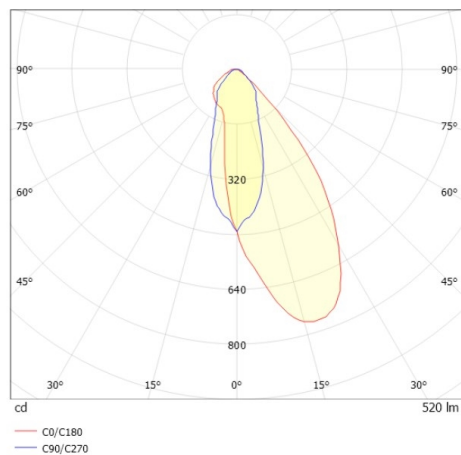

COZY

573-020091301d1d0

COZY WALLWASHER R DOWNLIGHT ENCASTRÉ en aluminium, or, RAL 070 60 40, décor or, réflecteur Dark métallisé sous vide en plastique angle de rayonnement 38°, émission direct, UGR <22, sans driver, gradation: non dimmable, IP20

ILLUSTRATION

DONNÉES TECHNIQUES

Source lumineuse	LED 15W
Flux lumineux [lm]	520
Température de couleur [K]	2700K
IRC	>90
UGR	<22
Optique	réflecteur Dark métallisé sous vide en plastique
Driver	sans driver
Gradation	non dimmable
Emission de lumière	direct
Angle de rayonnement [°]	38°
Tension [V]	24 VDC
Matériel	aluminium
Hauteur [mm]	67
Diamètre [mm]	120
Découpe plafond [mm]	110
Epaisseur de plafond [mm]	1-25
Hauteur d'encastrement [mm]	97
Indice de protection [IP]	IP20
Classe de protection	classe de protection II
Indice de résistance aux chocs	IK06
Poids net [kg]	0,39
Couleur luminaire	or
RAL	070 60 40
Couleur éléments décoratifs	or
N° EAN	9010506961317
Durée de vie [h]	L80 B10 50 000
Cl. d'efficacité énergétique	E

COURBE PHOTOMÉTRIQUE

Les valeurs indiquées sont des valeurs assignées. La puissance et le flux lumineux sous soumis à une tolérance d'environ 10 %. Tolérance de la température de couleur : +/- 150 K. Sauf indication contraire, les valeurs s'appliquent à une température ambiante de 25 °C.